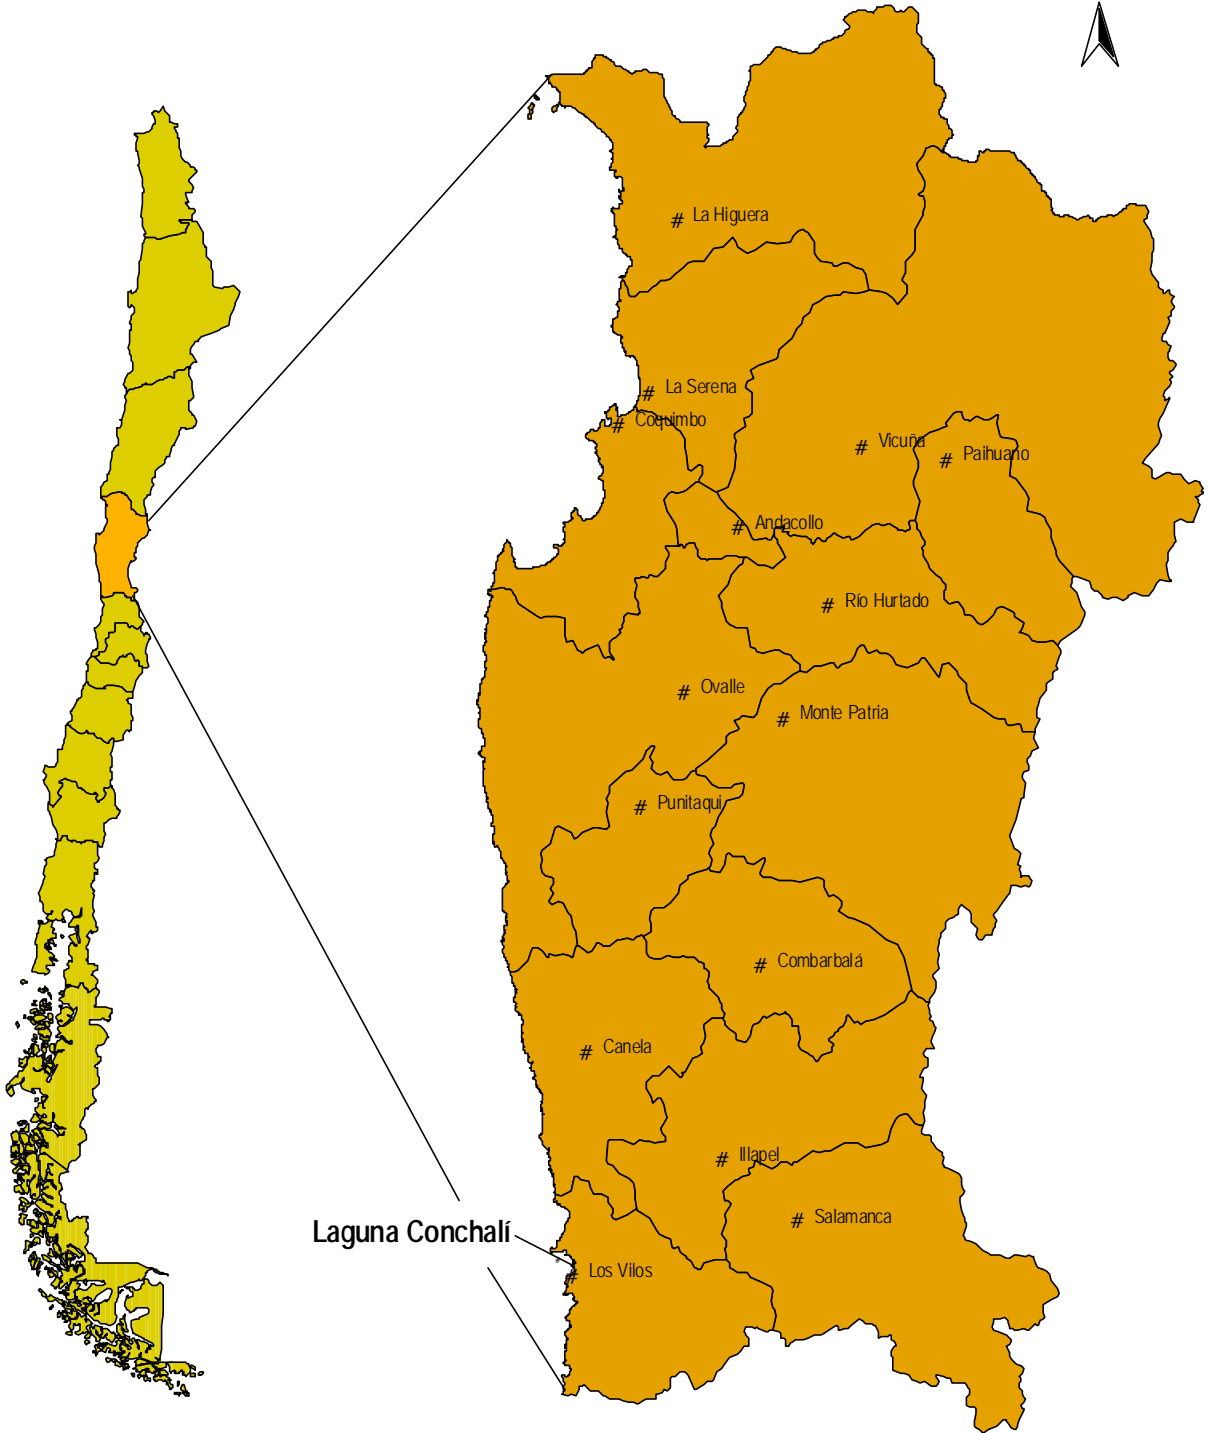

ANEXO  
**CARTOGRAFICO**

# UBICACION GENERAL

## SANTUARIO DE LA NATURALEZA LAGUNA CONCHALI

Laguna Conchalí

0 20 40 60 80 Kilometers