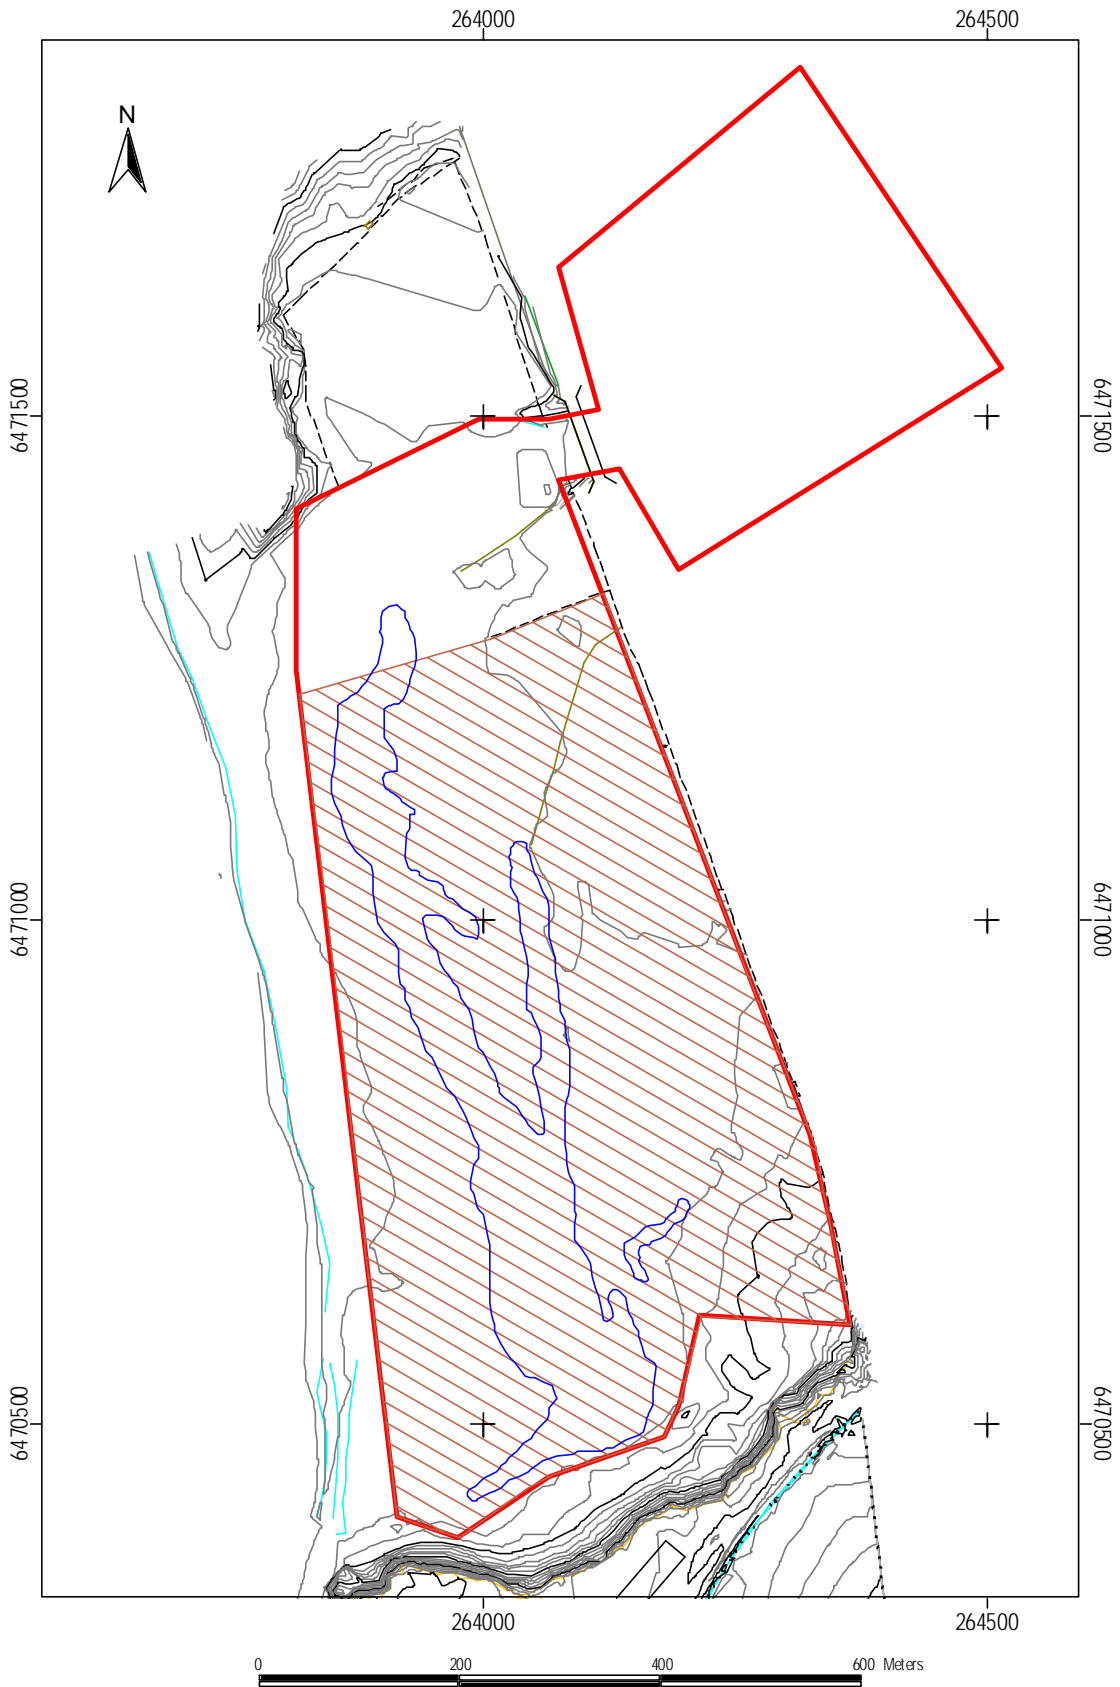

ANEXO  
**CARTOGRAFICO**

# UBICACION GENERAL

## SANTUARIO DE LA NATURALEZA LAGUNA CONCHALI

Laguna Conchalí

0 20 40 60 80 Kilometers

# AREA PROPUESTA SITIO RAMSAR