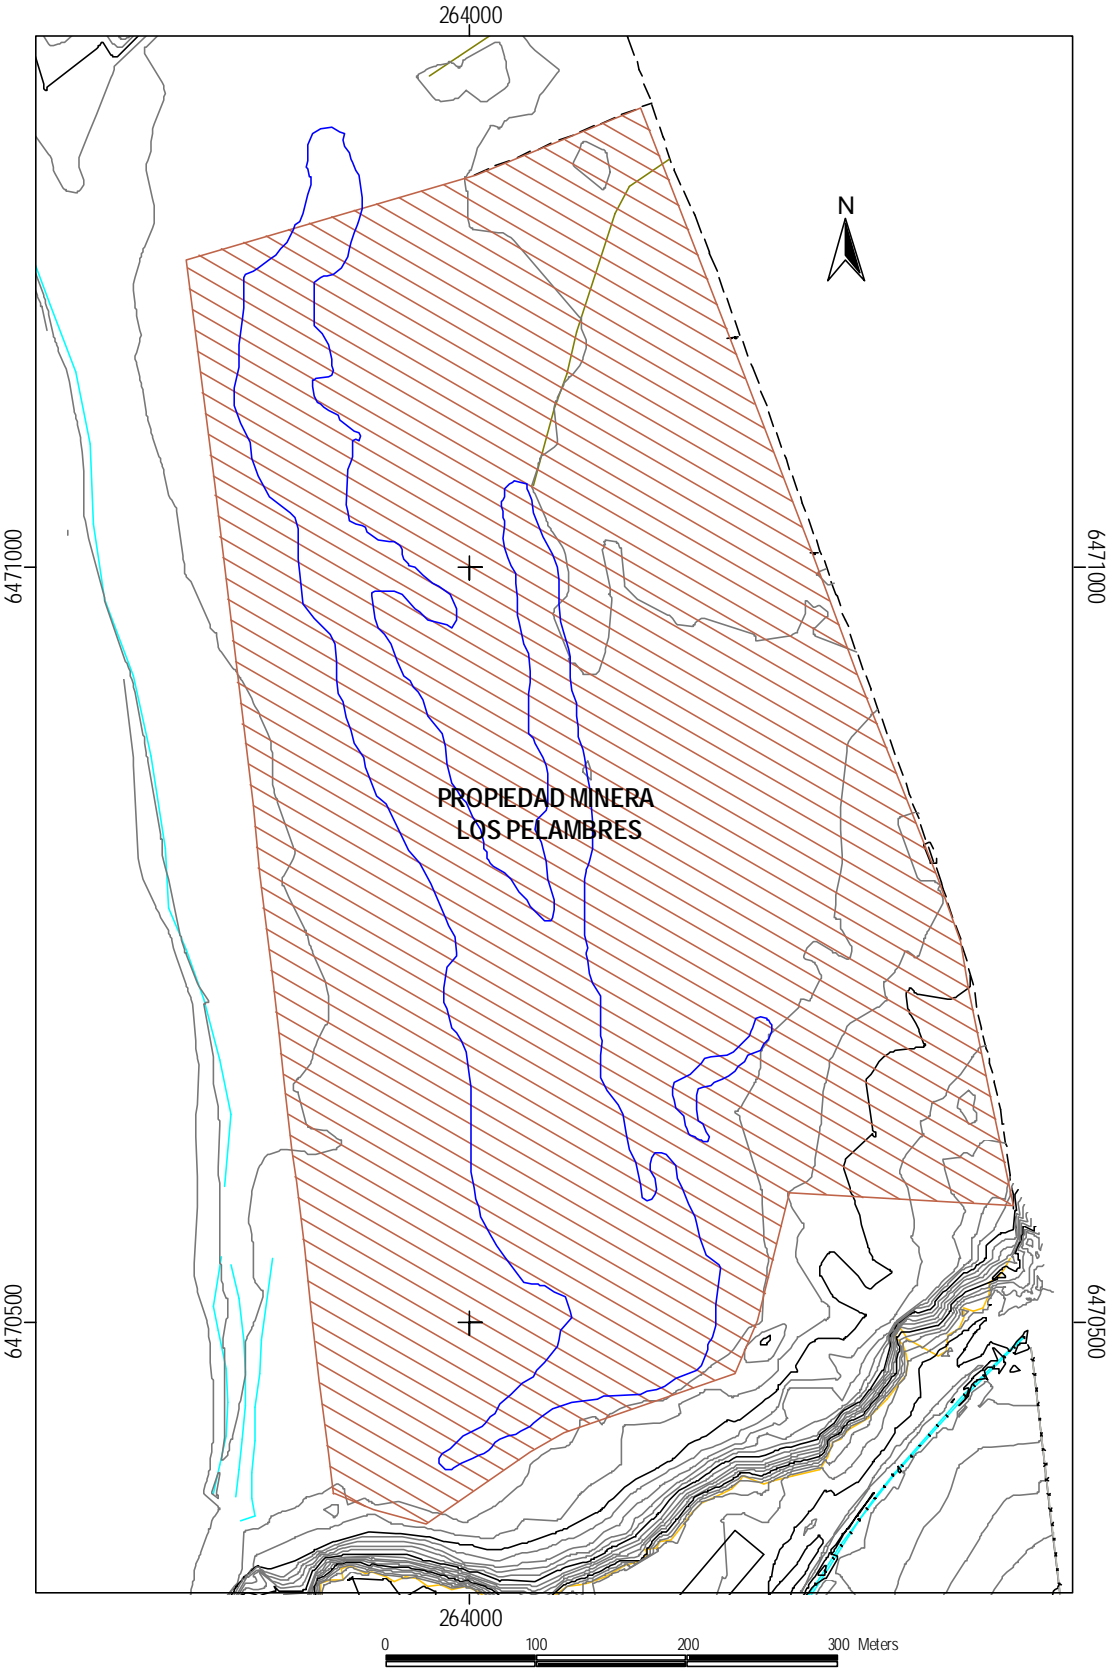

ANEXO  
**CARTOGRAFICO**

# UBICACION GENERAL

## SANTUARIO DE LA NATURALEZA LAGUNA CONCHALI

Laguna Conchalí

0 20 40 60 80 Kilometers

# AREA PROPUESTA SITIO RAMSAR