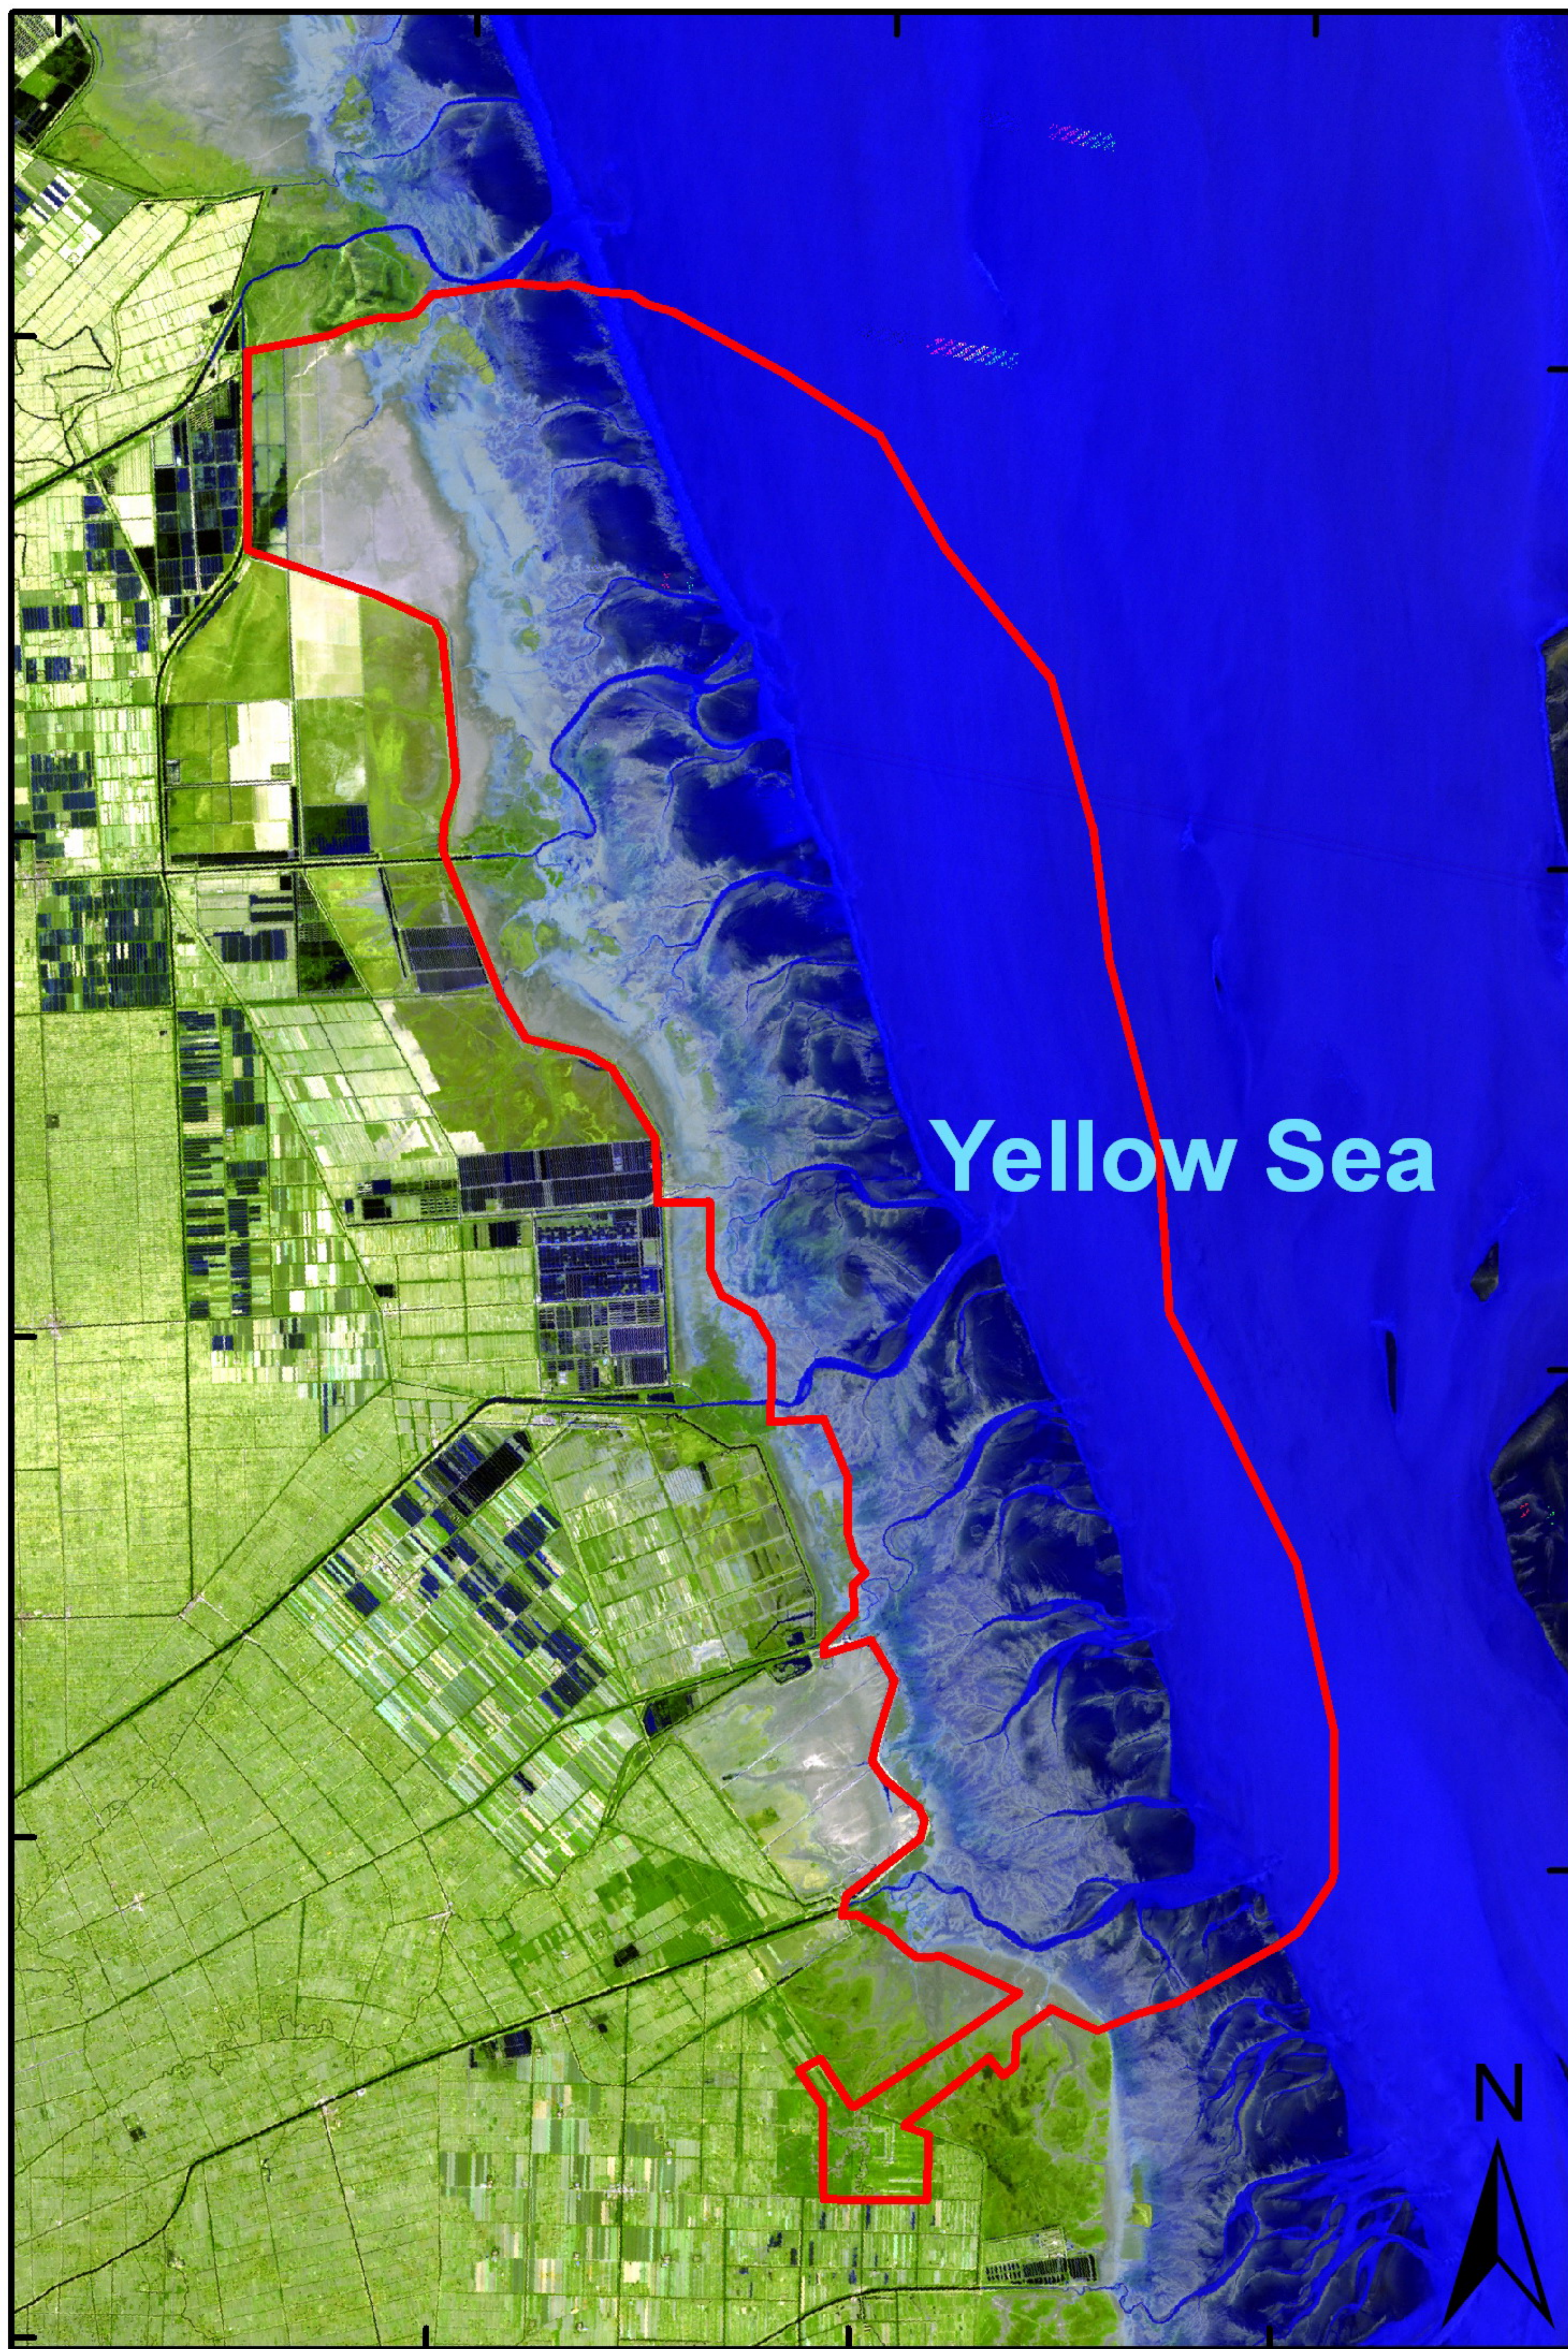

120° 32' 0"E

120° 40' 0"E

120° 48' 0"E

120° 56' 0"E

33° 28' 0"N

33° 20' 0"N

33° 12' 0"N

33° 4' 0"N

32° 56' 0"N

33° 28' 0"N

33° 20' 0"N

33° 12' 0"N

33° 4' 0"N

### Legend

Ramsar site boundary

0

3.5

7

14

Kilometers