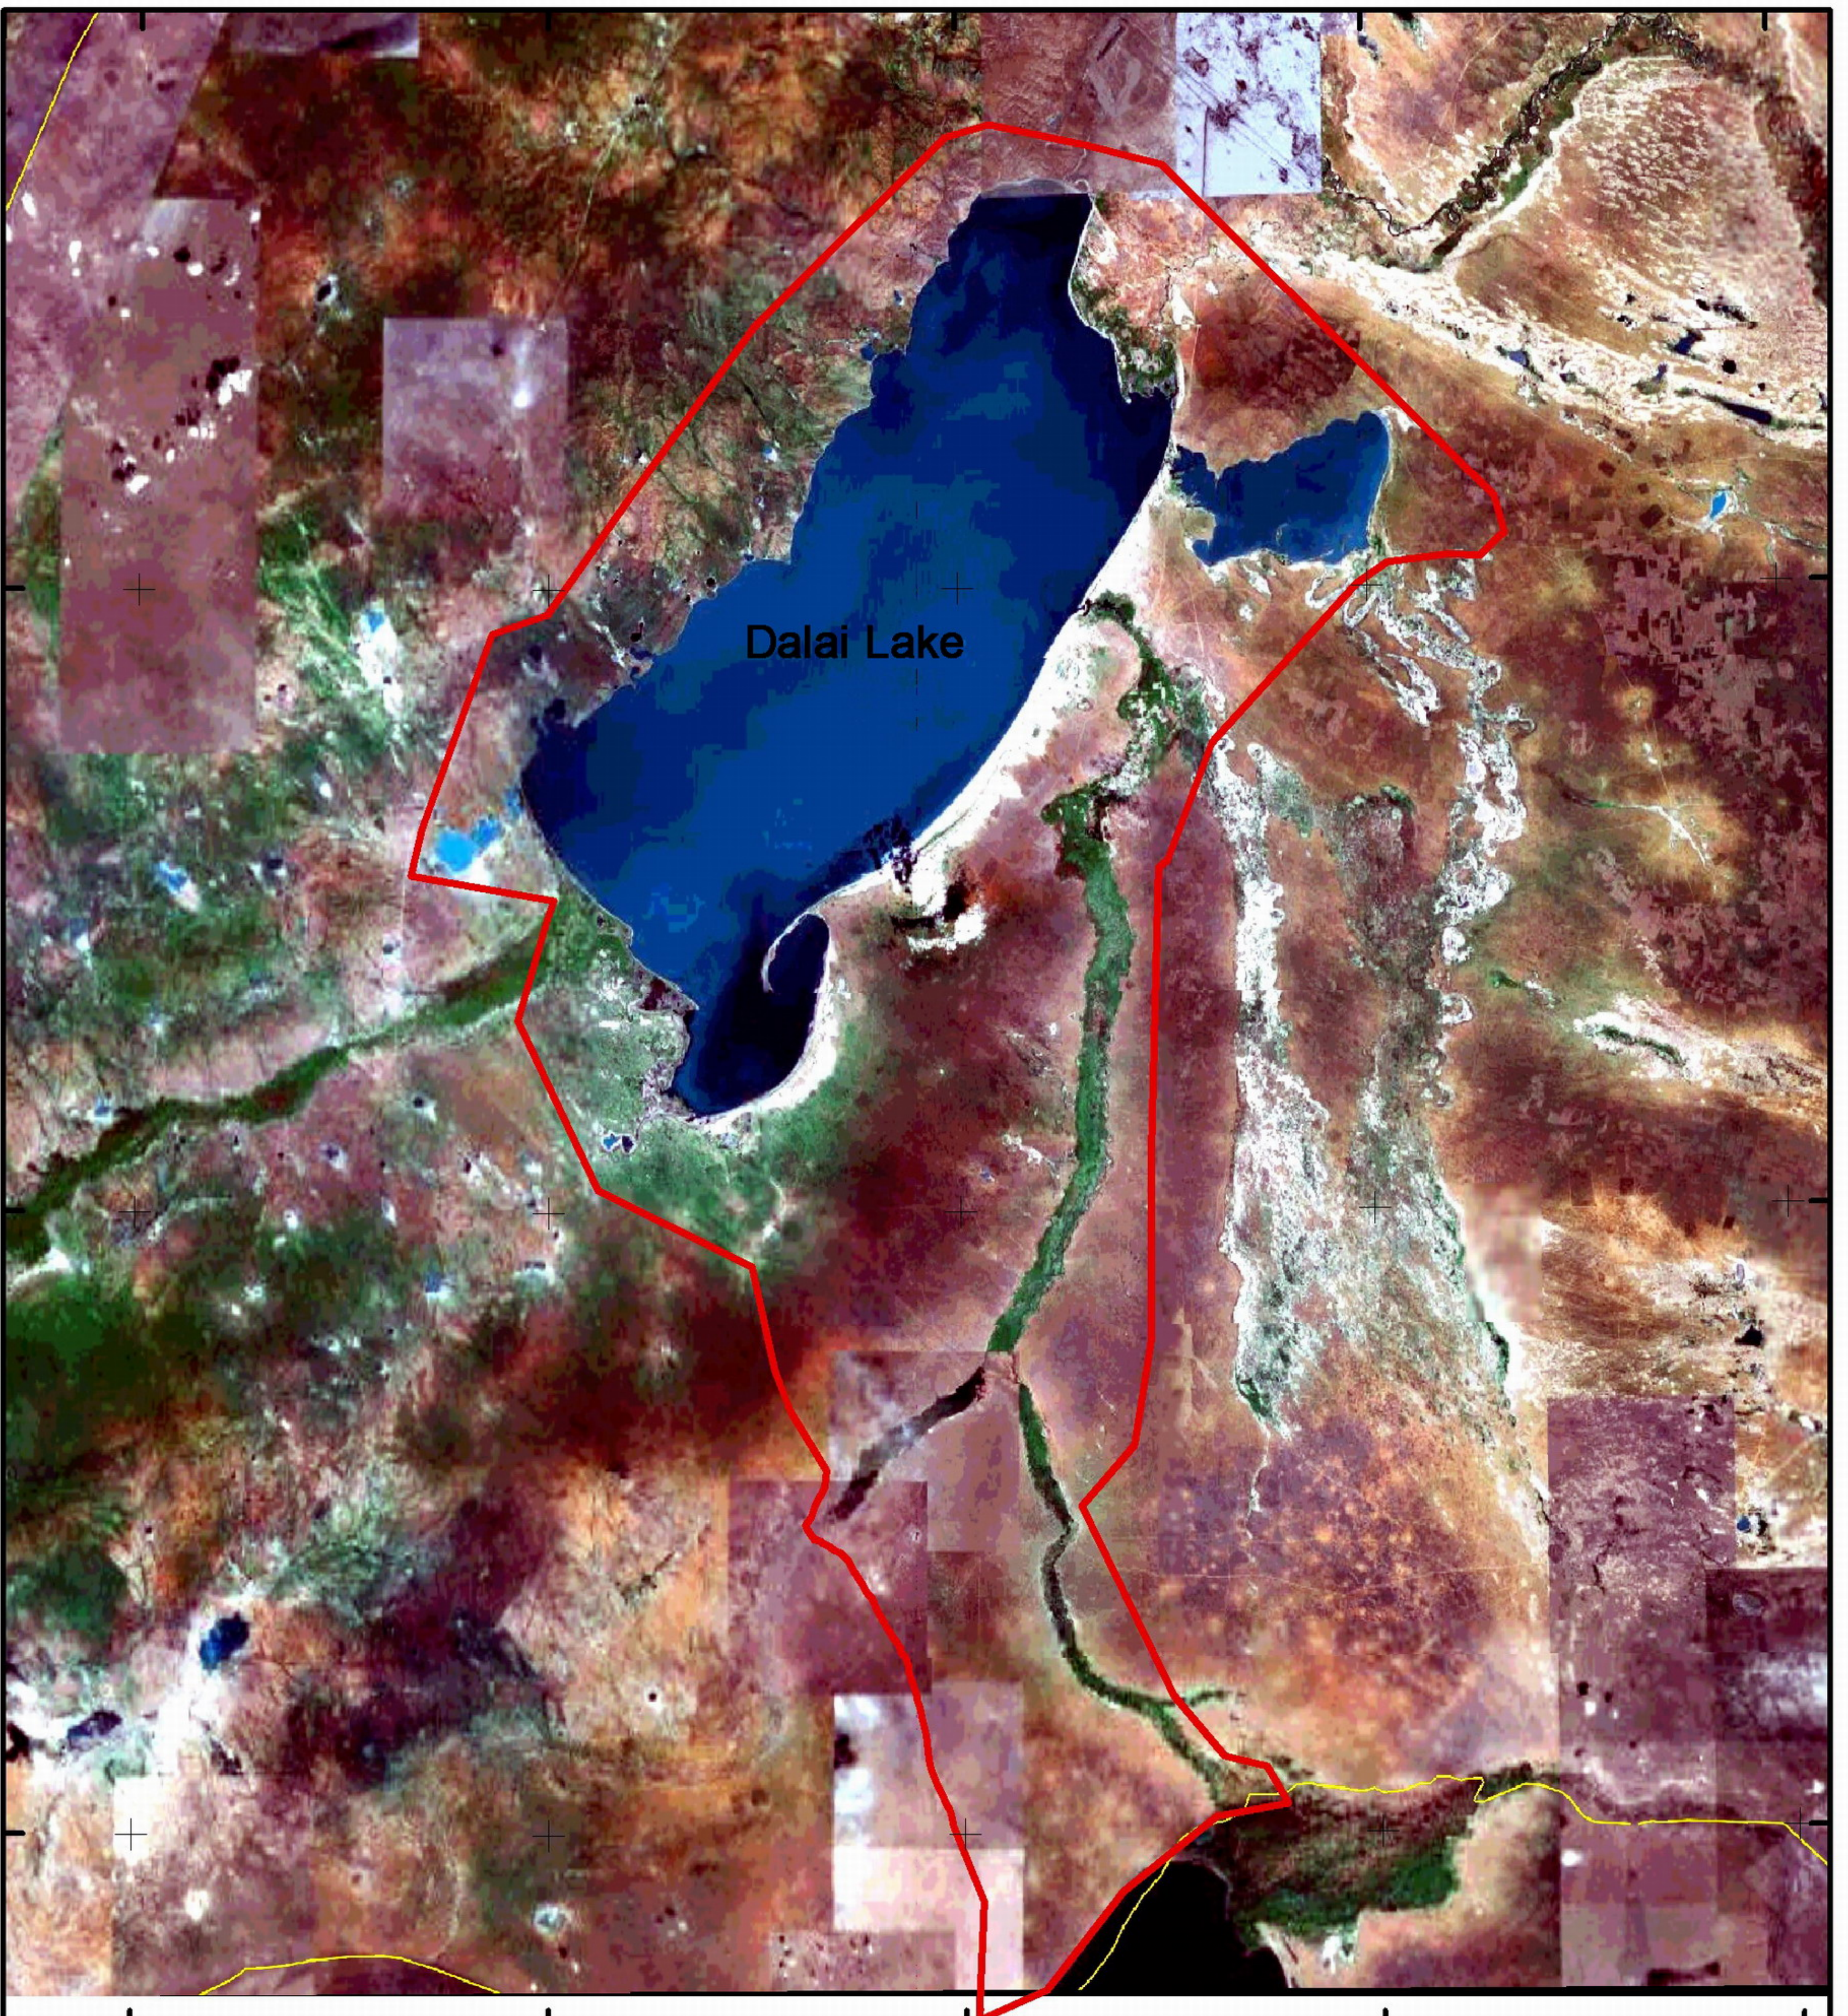

116°30'0"E

117°0'0"E

117°30'0"E

118°0'0"E

118°30'0"E

49°0'0"N

49°0'0"N

48°30'0"N

48°30'0"N

48°0'0"N

48°0'0"N

116°30'0"E

117°0'0"E

117°30'0"E

118°0'0"E

118°30'0"E

# Legend

 Ramsar site boundary