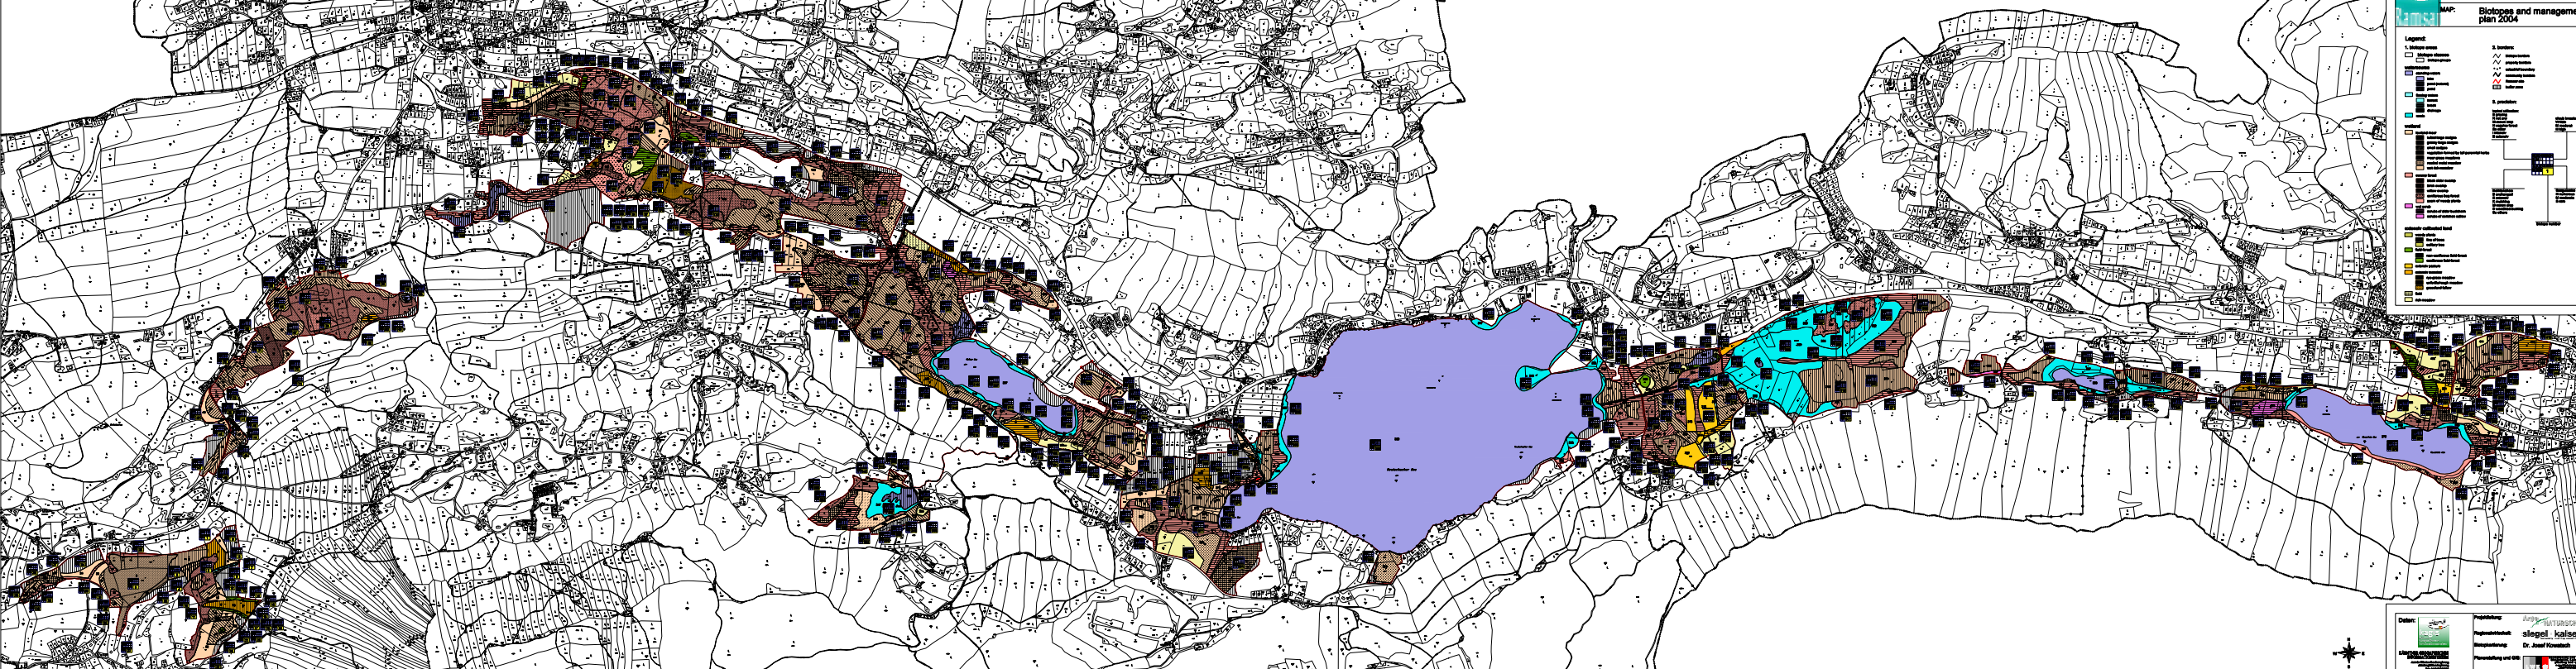

PROJEKT: Moor- und Seenlandschaft Kautschach-Schelling
MAP: Biotopes and management plan 2004

Legend:

- Biotop
- Grünland
- Wald
- Wasser
- Siedlung
- Verkehrswege
- Grenzlinie
- Höhenlinie
- ...

Logo: [Logo of the responsible authority]

Verantwortlich: **steigl. halm**
Dr. Axel Halm

Scale: 1:10,000

North Arrow: [North arrow symbol]