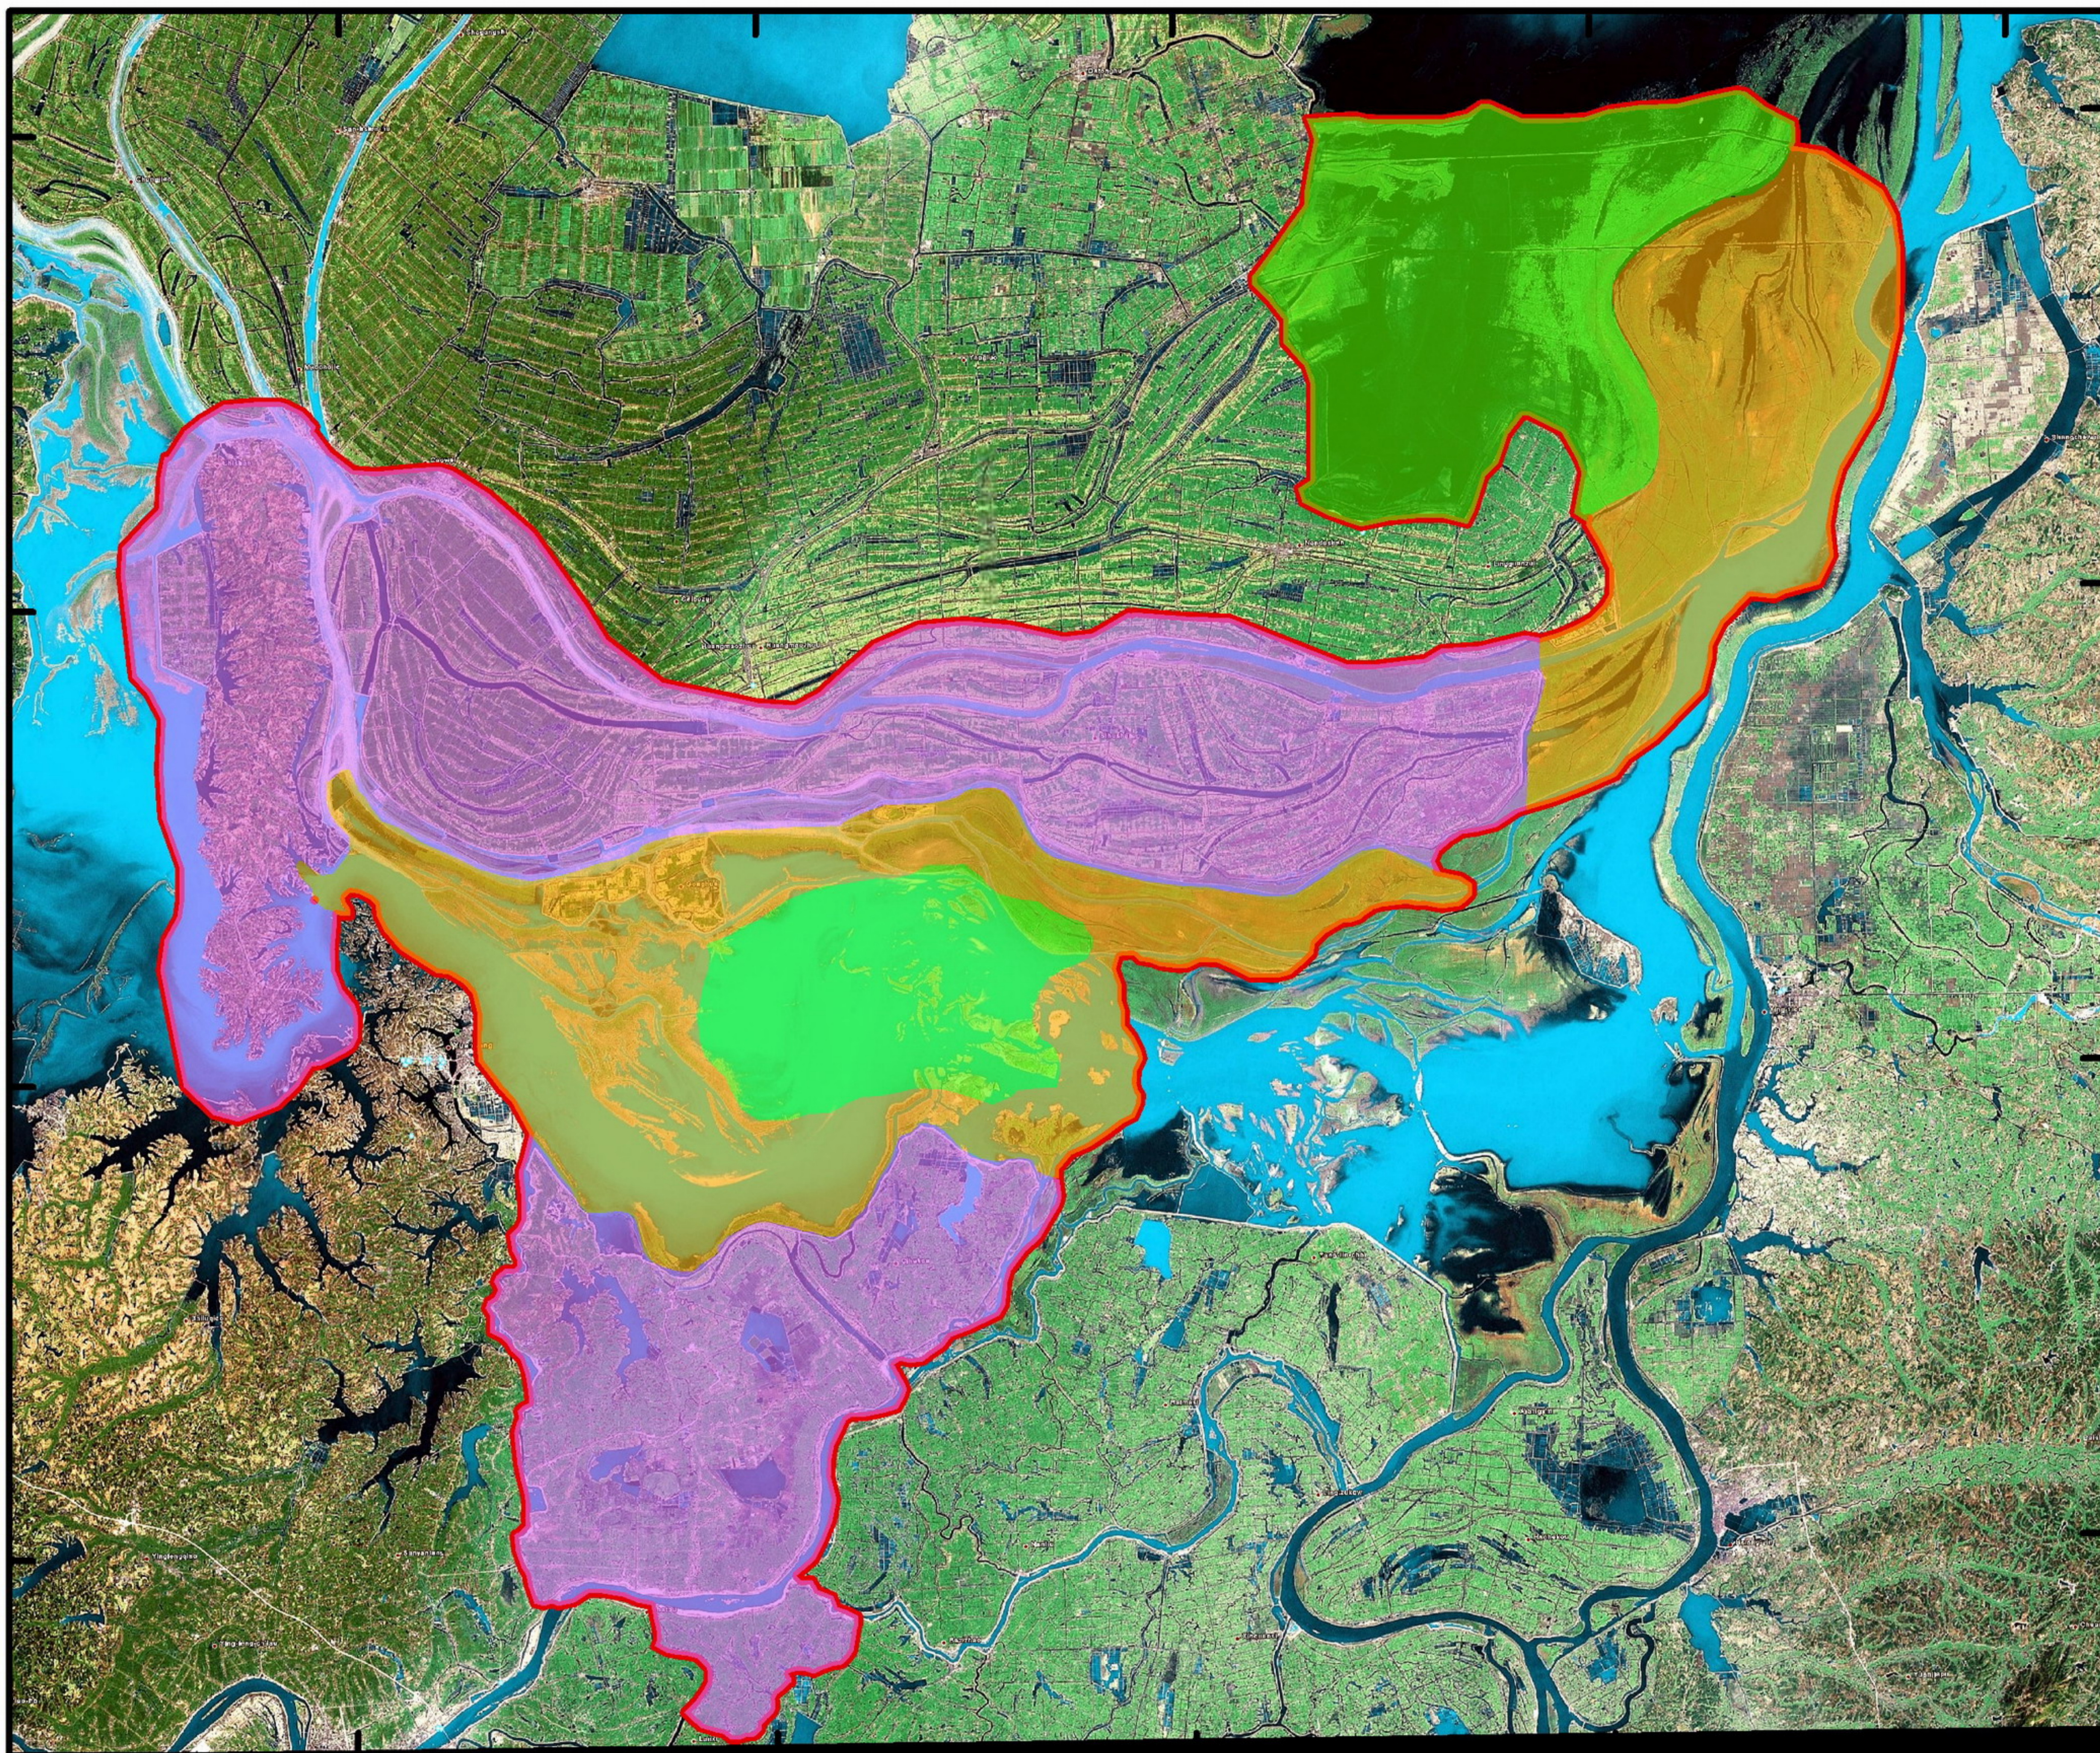

112° 20' 0"E

112° 30' 0"E

112° 40' 0"E

112° 50' 0"E

113° 0' 0"E

29° 10' 0"N

29° 10' 0"N

29° 0' 0"N

29° 0' 0"N

28° 50' 0"N

28° 50' 0"N

28° 40' 0"N

28° 40' 0"N

112° 20' 0"E

112° 30' 0"E

112° 40' 0"E

112° 50' 0"E

113° 0' 0"E

Legend

core area

buffer area

experiment area

Ramsar site boundary