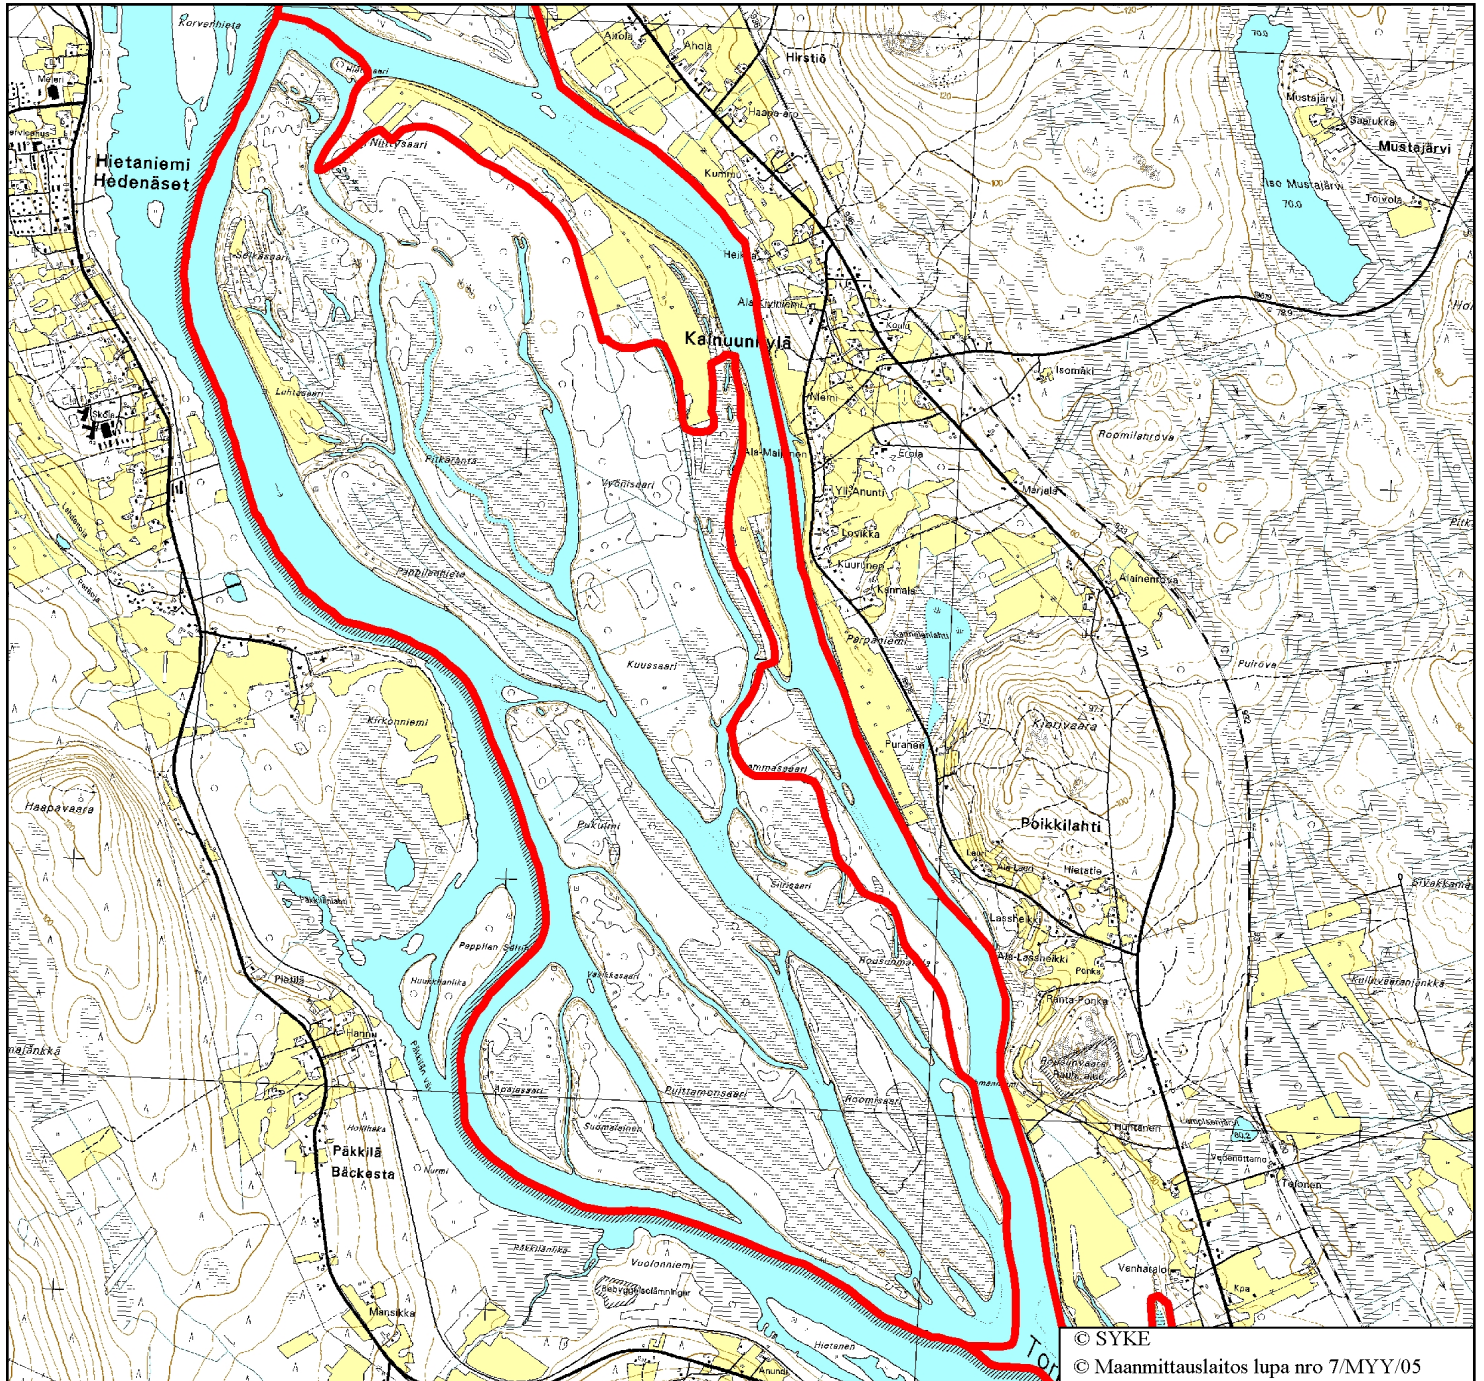

# Kainuunkylä Islands

Mittakaava 1:35000

Koordinaattijärjestelmä: KKJ-yrk

Nurkkapisteen koordinaatit: 7334658:3339097 - 7366683:3367919

 Natura2000 kohteet