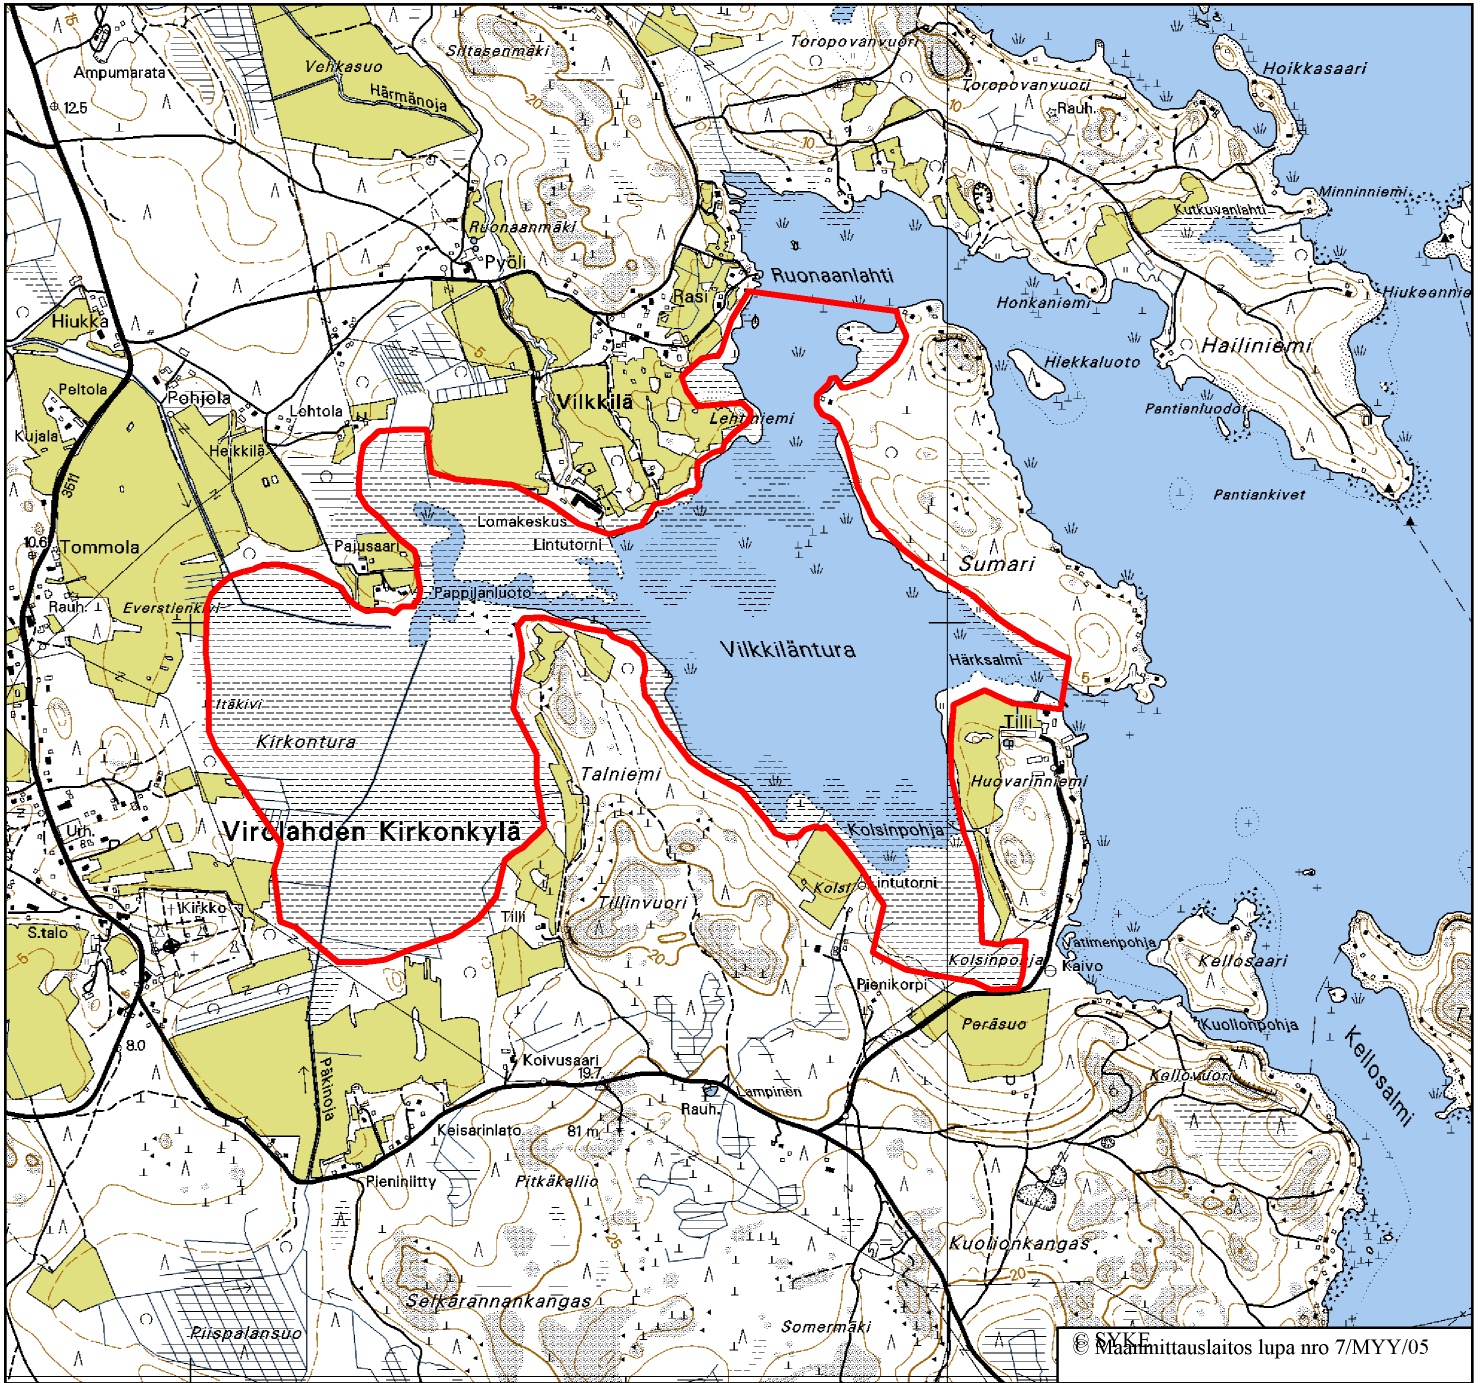

Kirkon-Vilkkiläntura Bay

Mittakaava 1:20000

Koordinaattijärjestelmä: KKJ-yk

Nurkkapisteen koordinaatit: 6702660:3530922 - 6720960:3547392