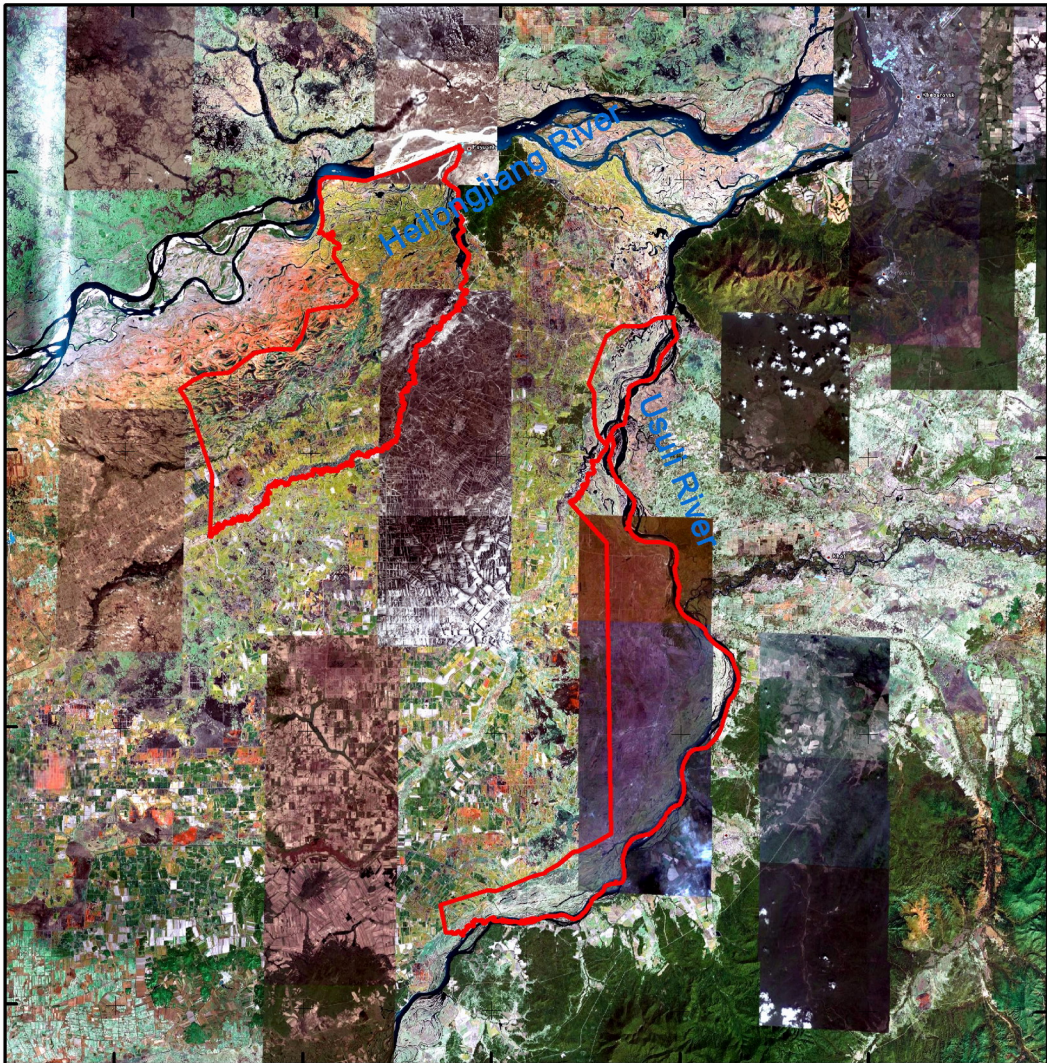

133°40'0"E

134°0'0"E

134°20'0"E

134°40'0"E

135°0'0"E

48°20'0"N

48°0'0"N

47°40'0"N

47°20'0"N

48°20'0"N

48°0'0"N

47°40'0"N

47°20'0"N

133°40'0"E

134°0'0"E

134°20'0"E

134°40'0"E

135°0'0"E

Legend

Ramsar site boundary