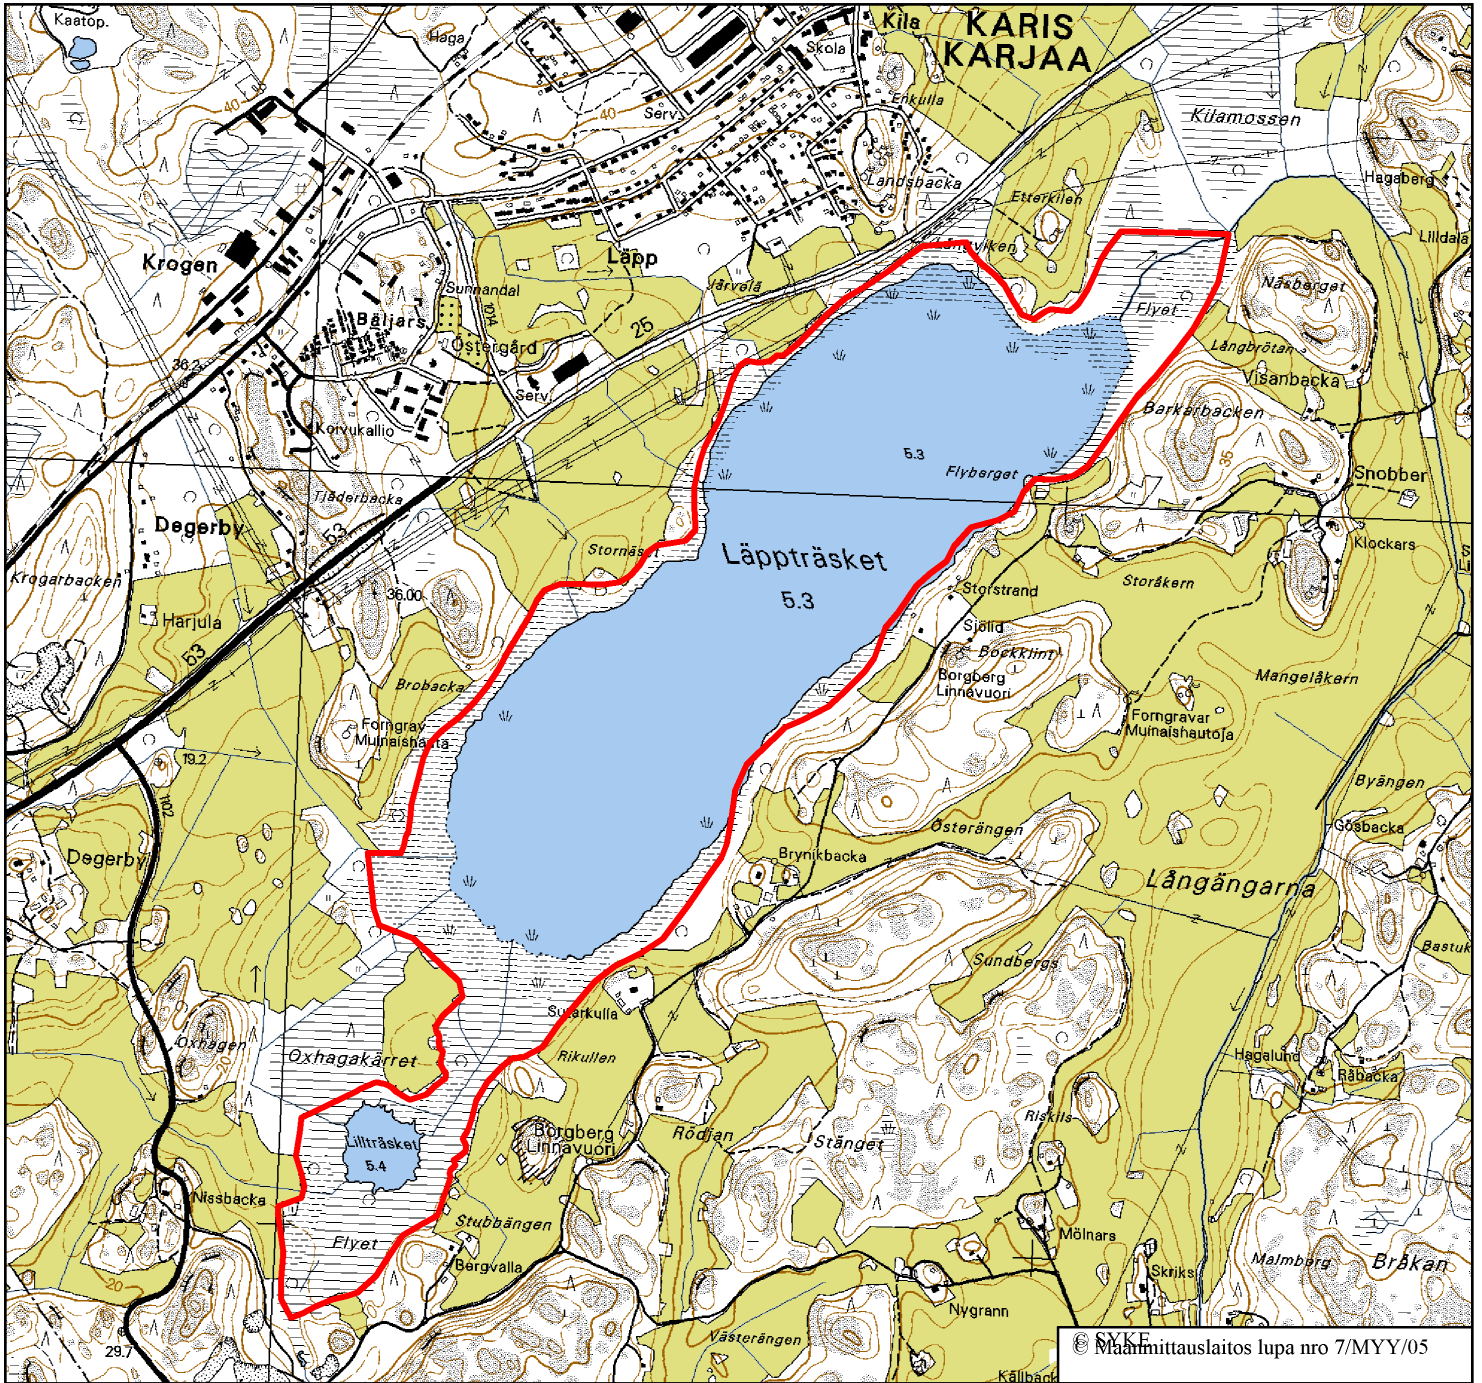

# Lake Lämpträsket

Mittakaava 1:20000

Koordinaattijärjestelmä: KKJ-yrk

Nurkkapisteen koordinaatit: 6654955:3305511 - 6673255:3321981

 Natura2000 kohteet