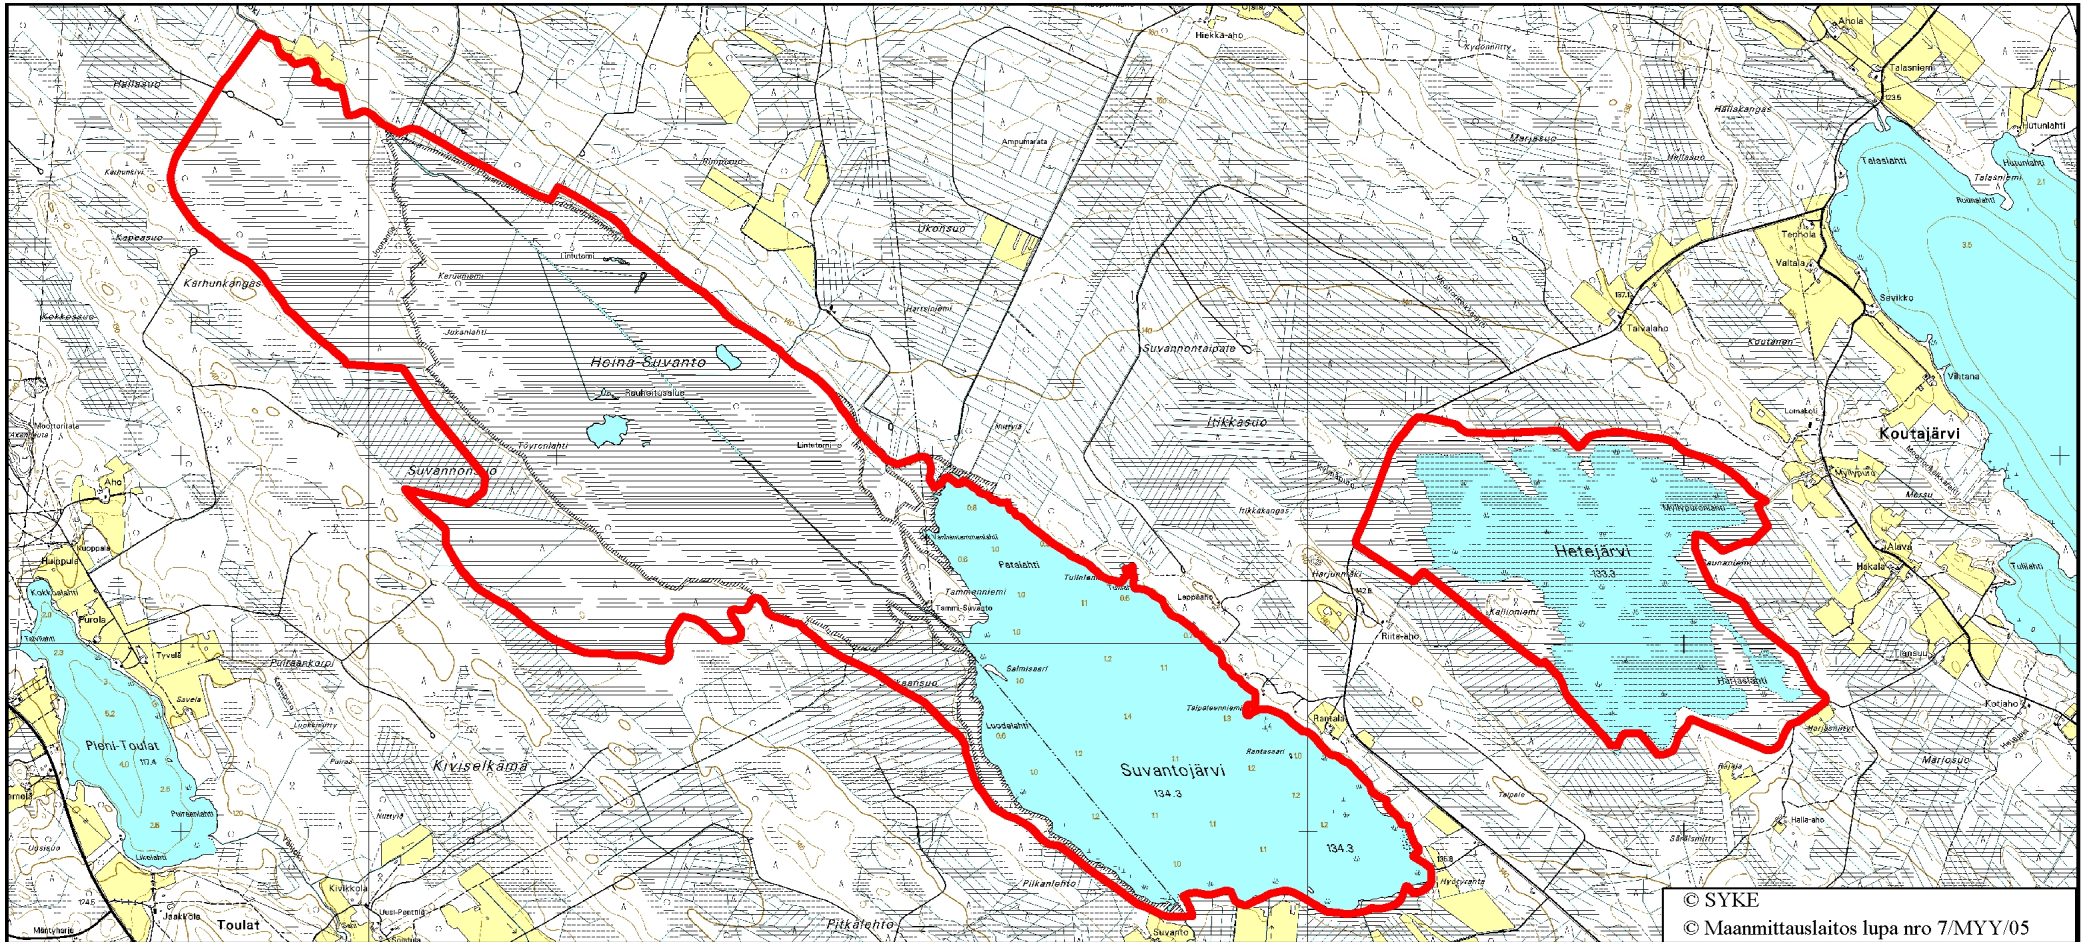

Lakes Heinä-Suvanto and Hetejärvi

© SYKE
© Maanmittauslaitos lupa nro 7/MYY/05

Mittakaava 1:39999

Koordinaattijärjestelmä: KKKJ-yk

Nurkkapisteen koordinaatit: 6993398:3444088 - 7018397:3466587

 Natura2000 kohteet