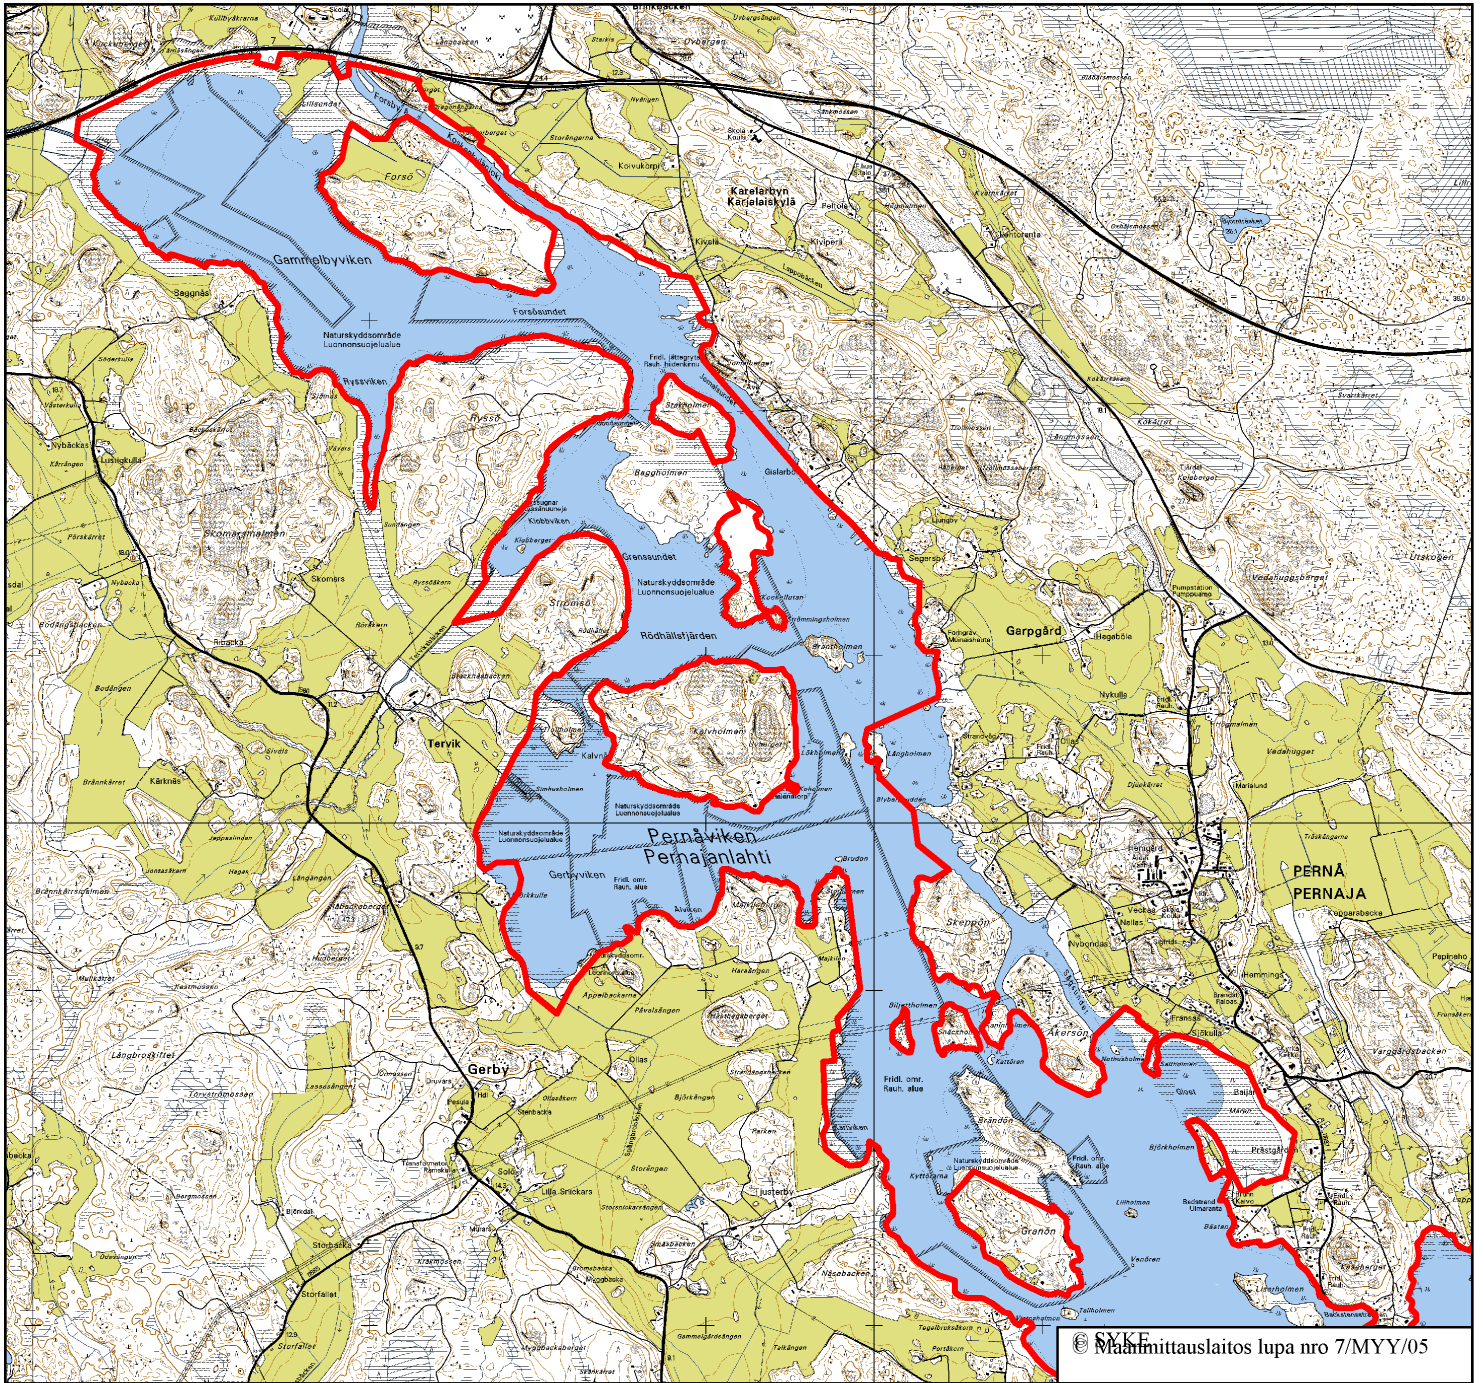

Pernajanlahti Bay

Mittakaava 1:4500

Koordinaattijärjestelmä: KKJ-yk

Nurkkapisteen koordinaatit: 6685178:3425010 - 6726353:3462068

 Natura2000 kohteet