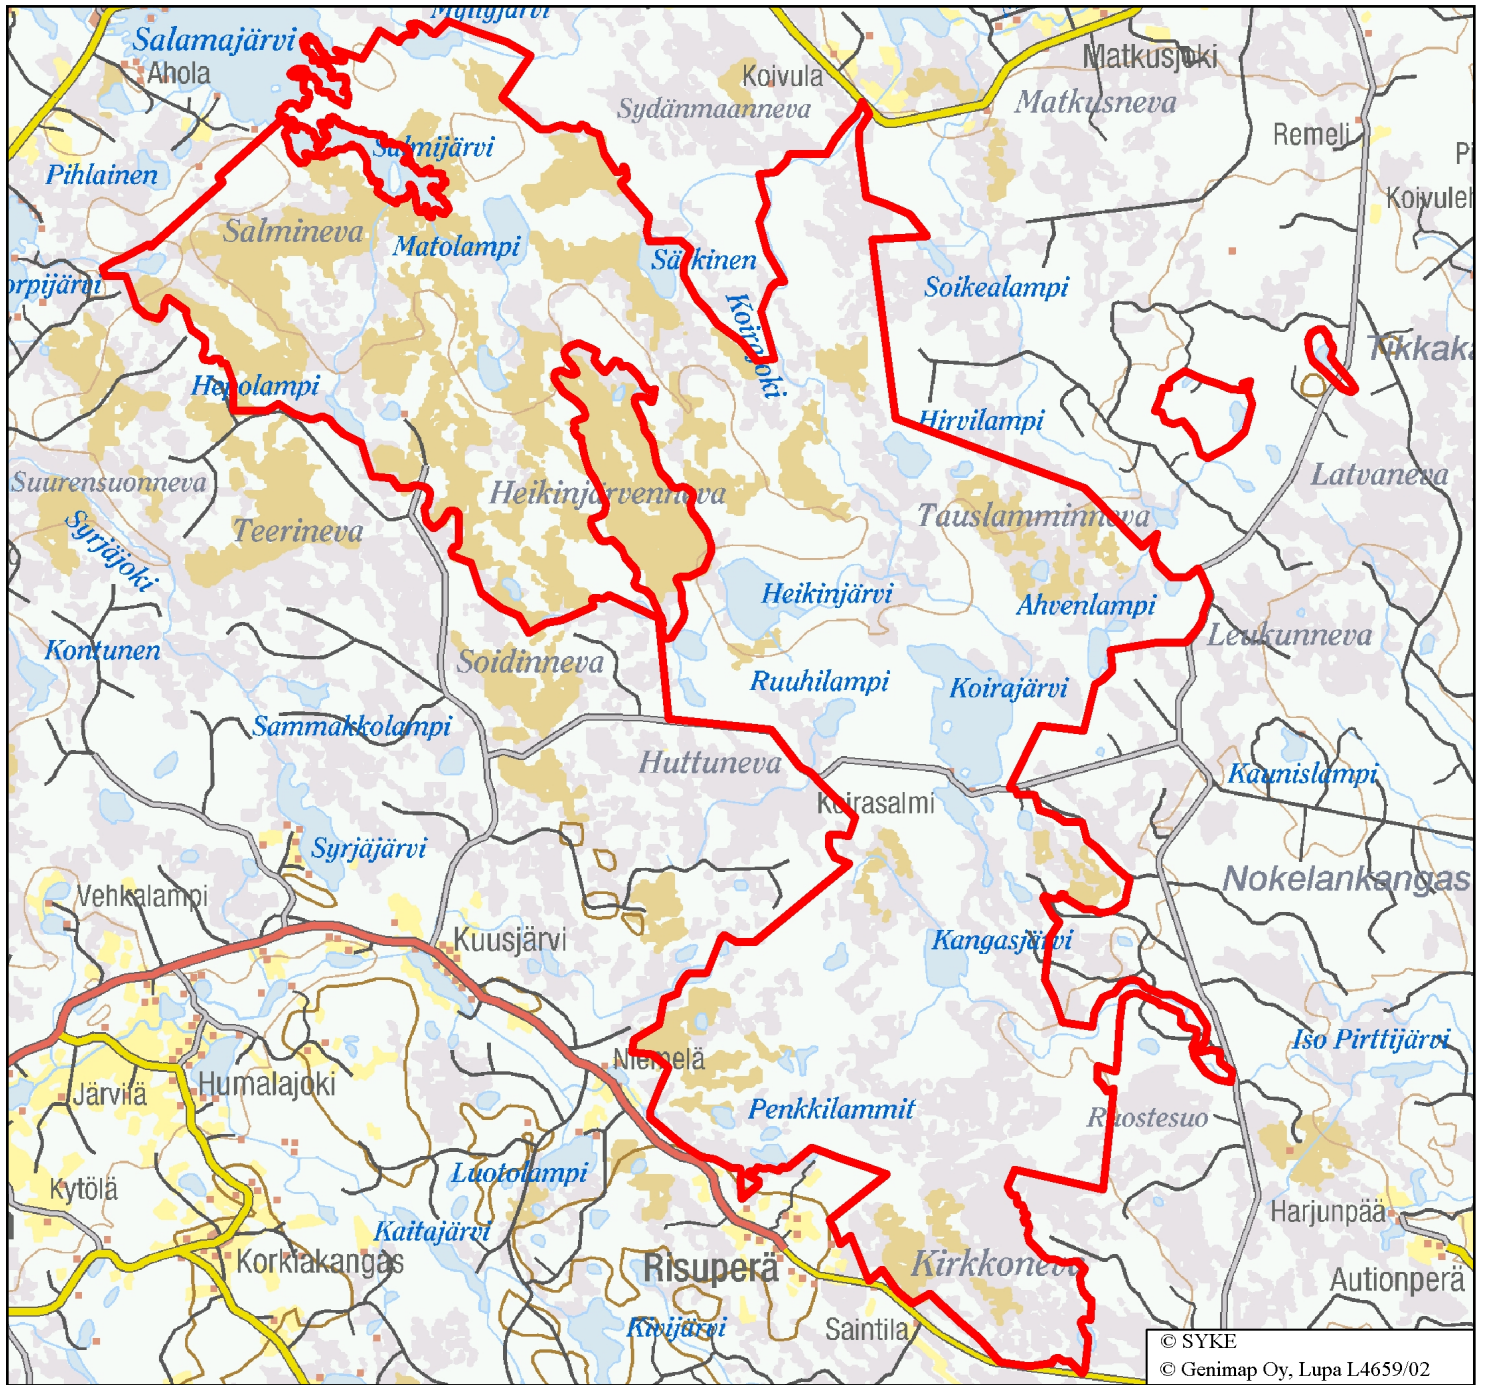

Salamajärvi National Park

Mittakaava 1:97234

Koordinaattijärjestelmä: KKJ-yk

Nurkkapisteen koordinaatit: 6973431:3346433 - 7062400:3426505