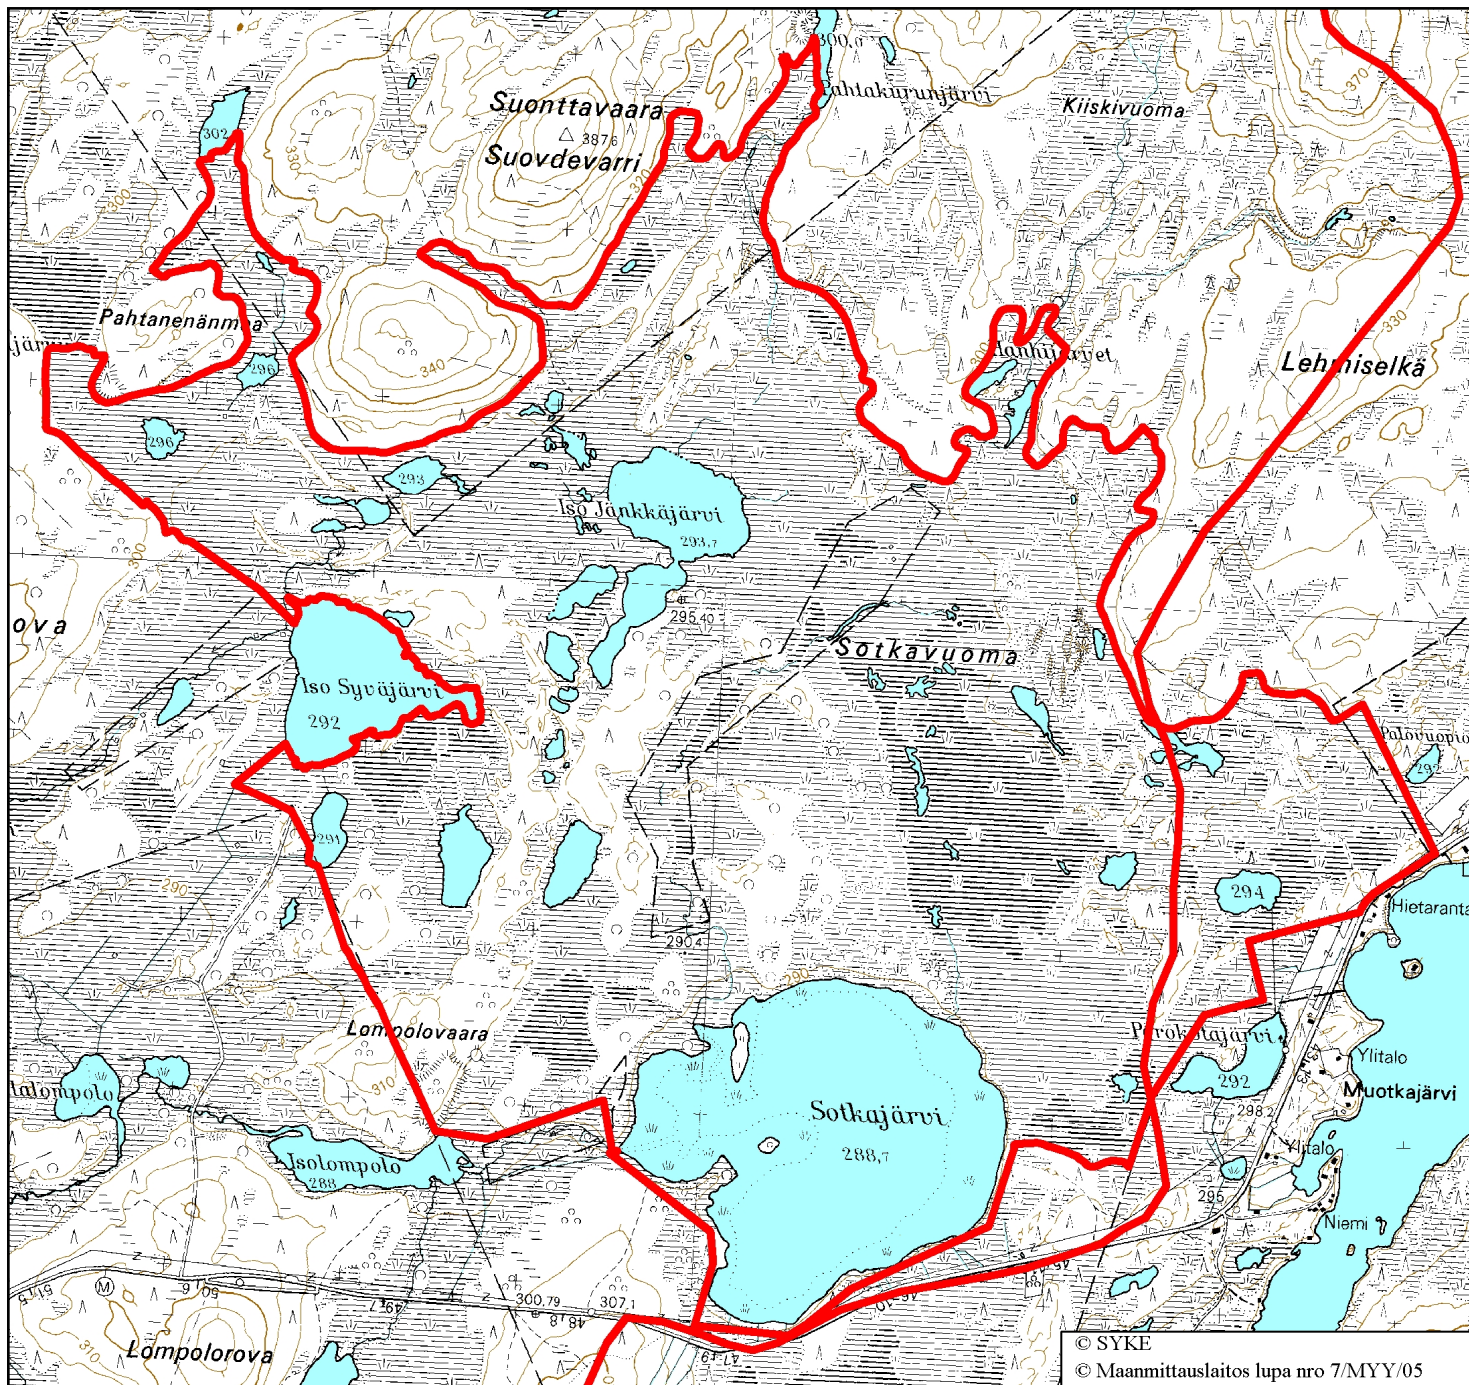

# Sotkavuoma Mire

Mittakaava 1:42978

Koordinaattijärjestelmä: KKJ-yk

Nurkkapisteen koordinaatit: 7569179:3328260 - 7608504:3363652

 Natura2000 kohteet