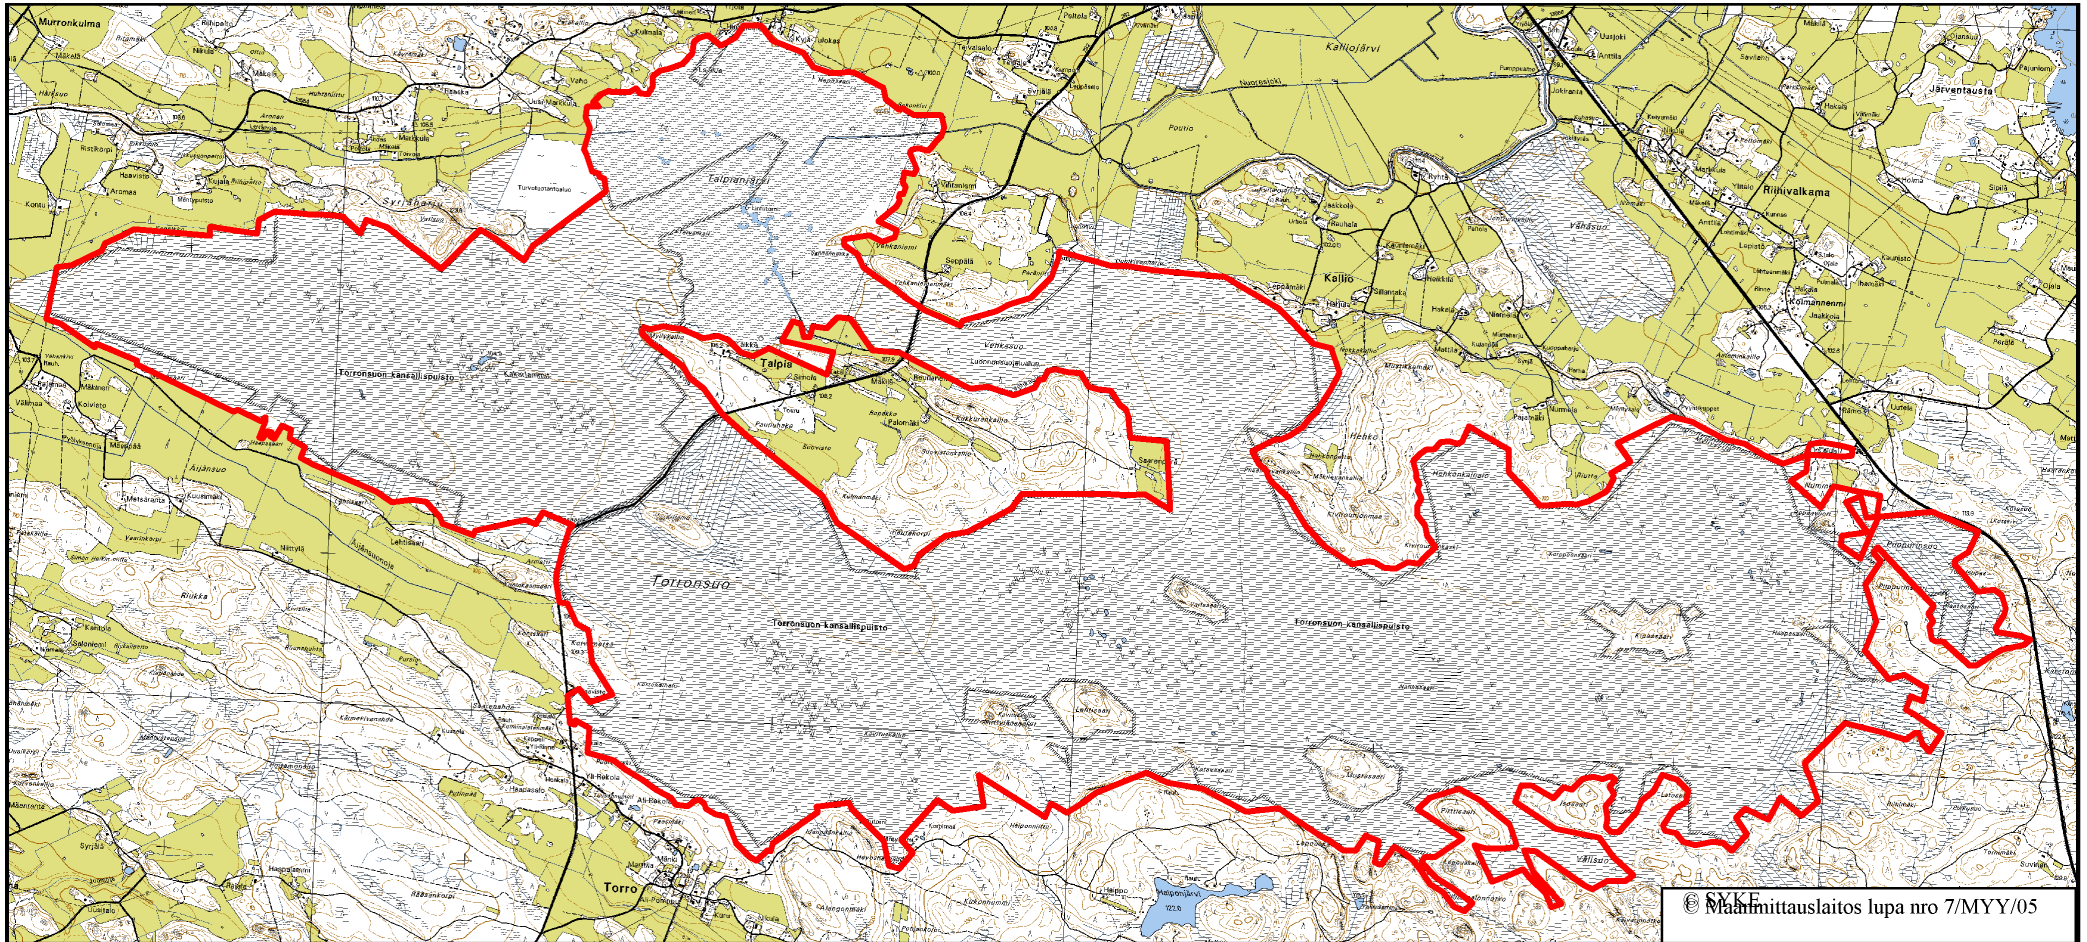

Torransuo National Park

Mittakaava 1:49999

Koordinaattijärjestelmä: KKJ-yk

Nurkkapisteen koordinaatit: 6725779:3297996 - 6757029:3326121

 Natura2000 kohteet