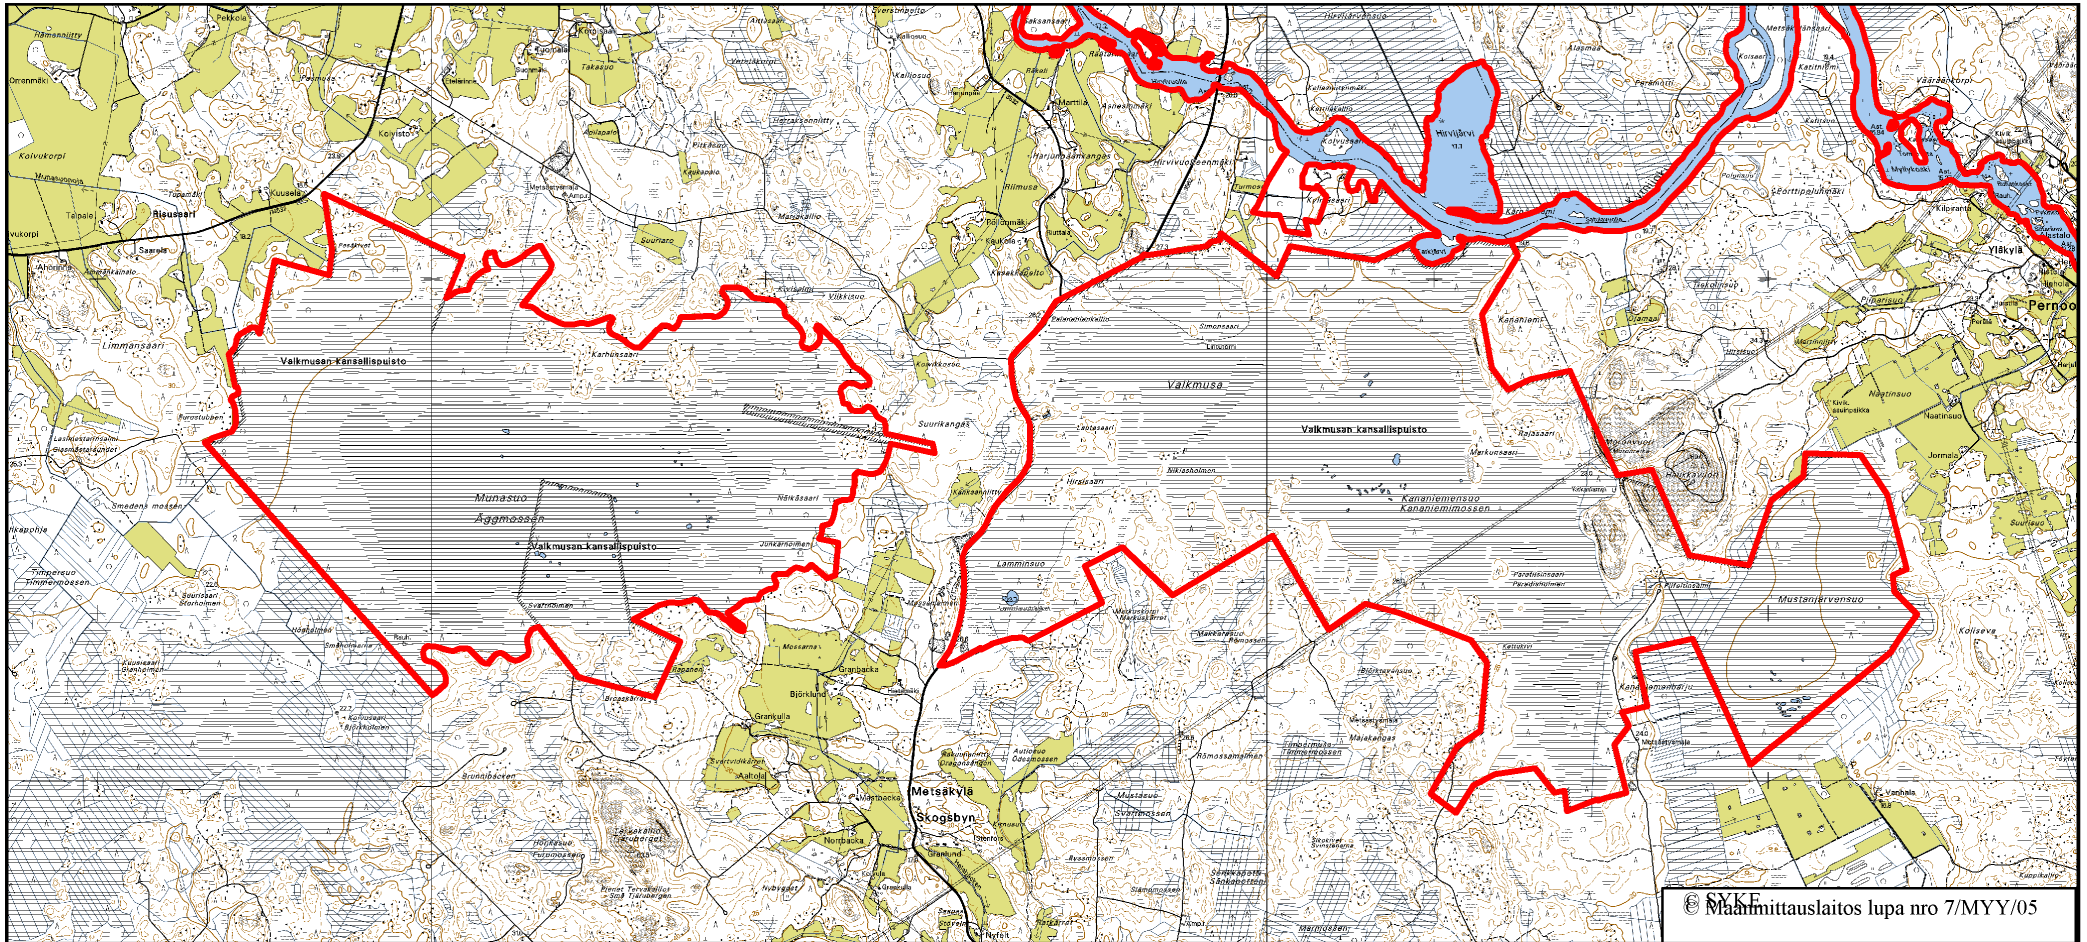

Valkmusa National Park

Mittakaava 1:45000

Koordinaattijärjestelmä: KKJ-yk

Nurkkapisteen koordinaatit: 6702766:3467345 - 6730891:3492658

 Natura2000 kohteet