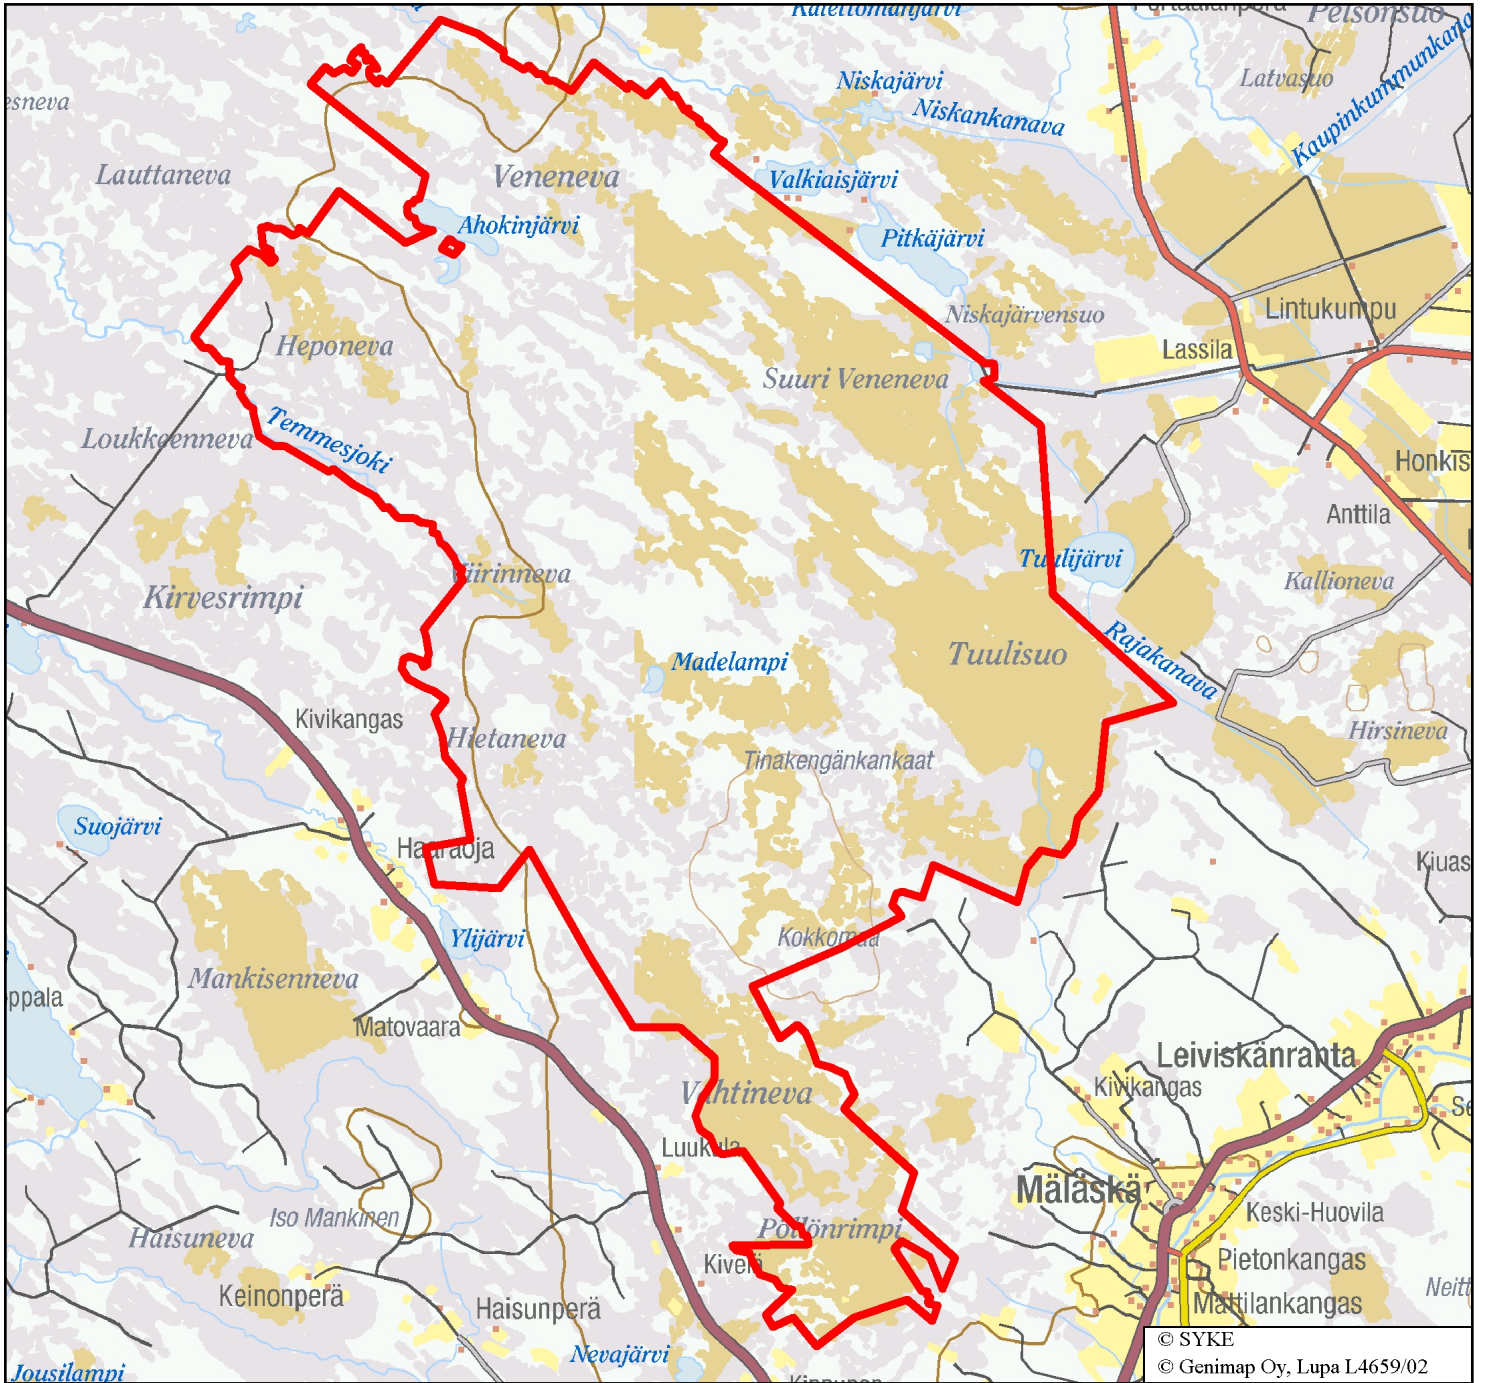

Veneneva - Pelso Mires

Mittakaava 1:109515

Koordinaattijärjestelmä: KKJ-yk

Nurkkapisteen koordinaatit: 7102027:3414834 - 7202234:3505020