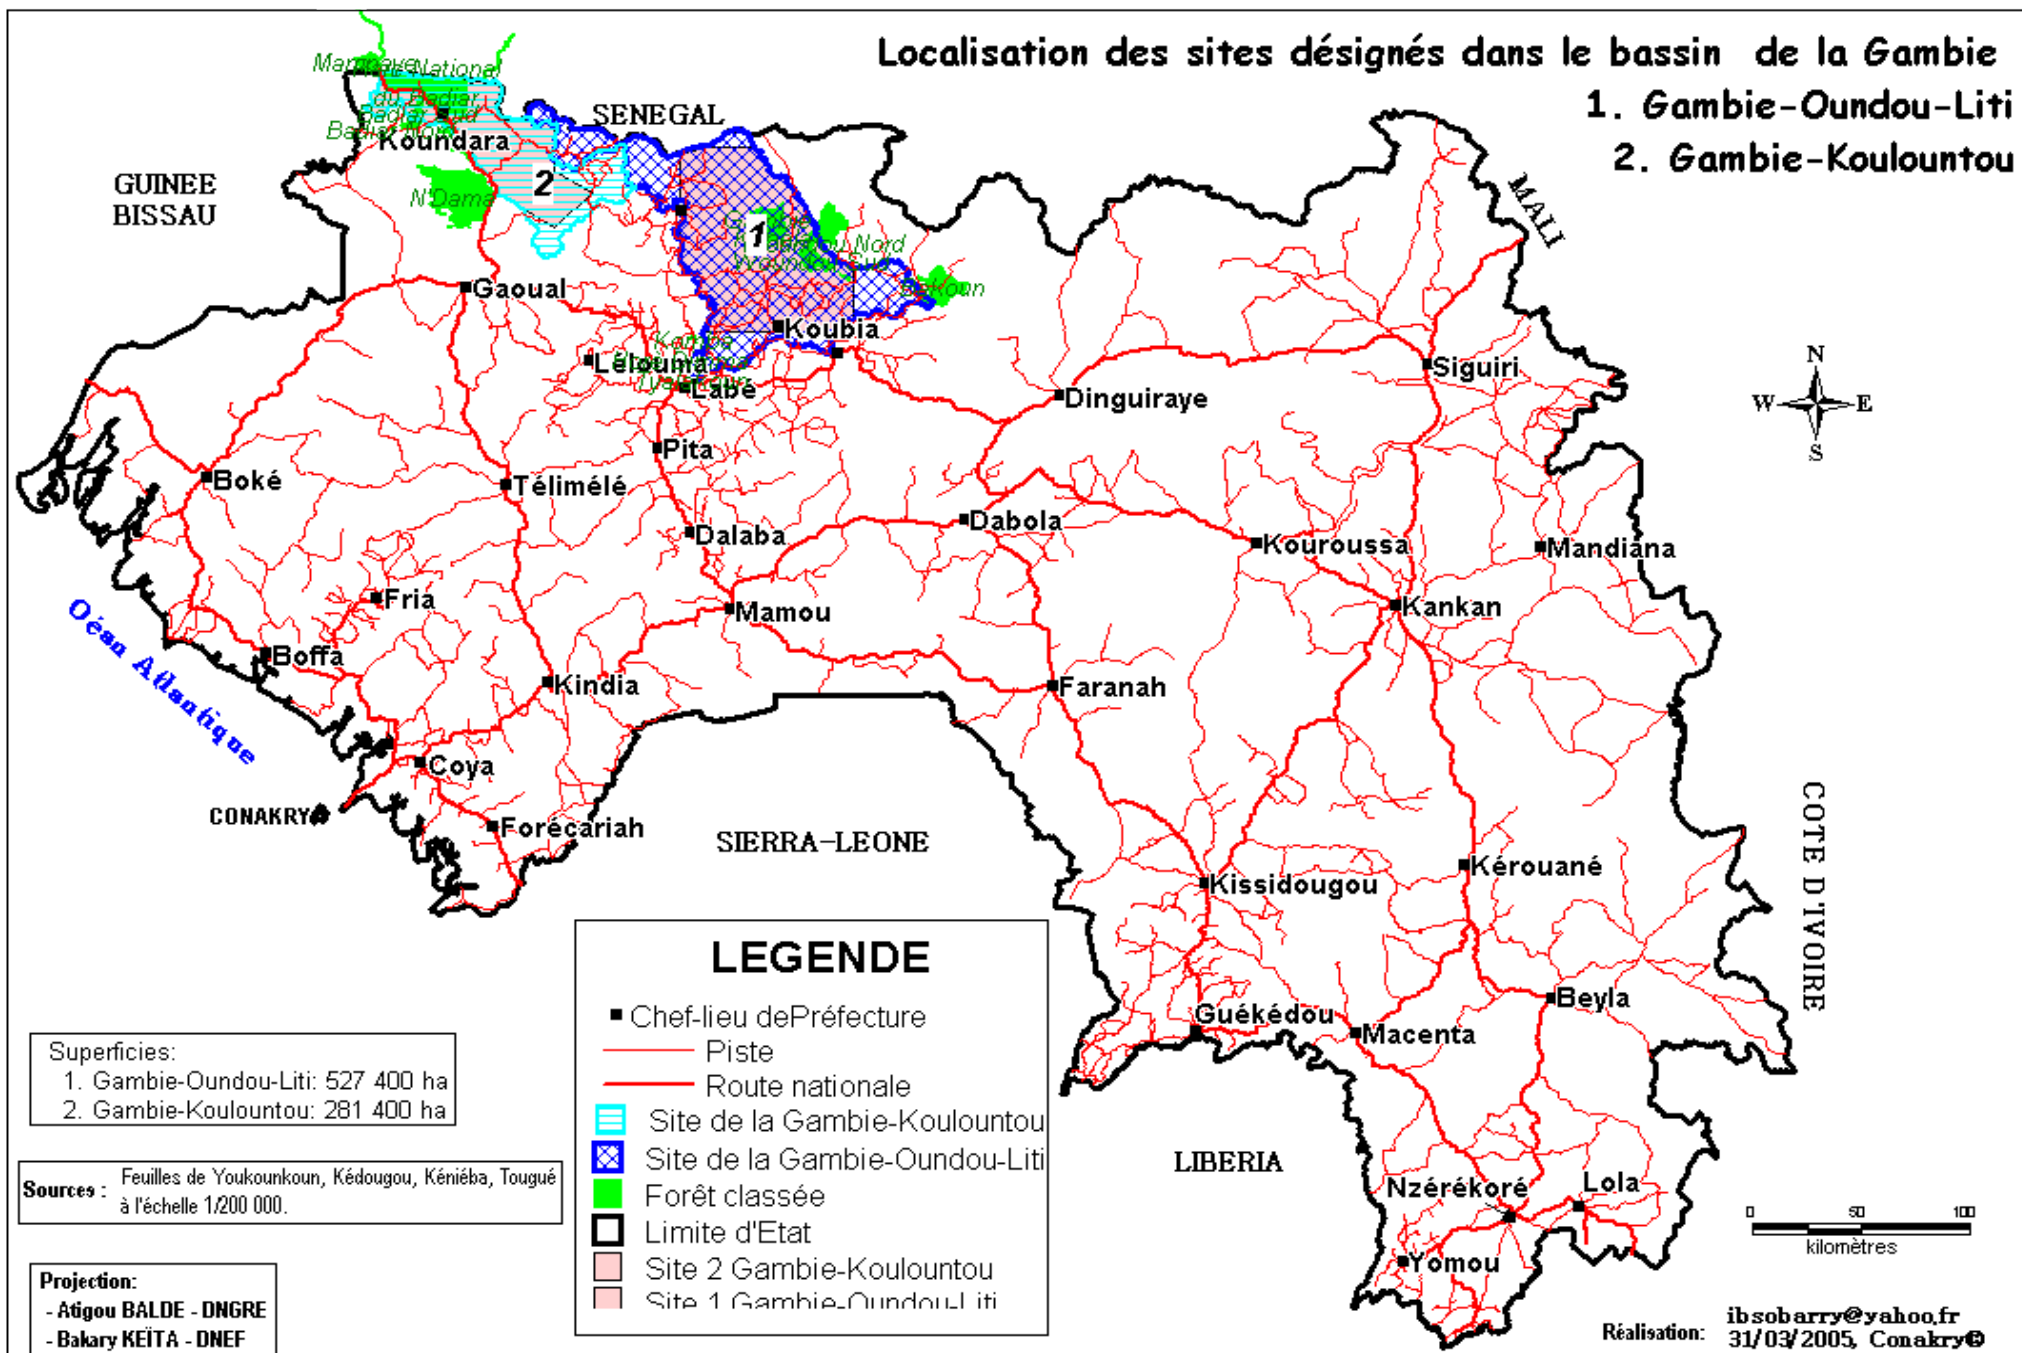

Localisation des sites désignés dans le bassin de la Gambie

- 1. Gambie-Oundou-Liti
- 2. Gambie-Koulountou

Superficies:
 1. Gambie-Oundou-Liti: 527 400 ha
 2. Gambie-Koulountou: 281 400 ha

Sources : Feuilles de Youkounkoun, Kédougou, Kéniéba, Tougué à l'échelle 1/200 000.

Projection:
 - Atigou BALDE - DNGRE
 - Bakary KEÏTA - DNEF

LEGENDE

- Chef-lieu de Préfecture
- Piste
- Route nationale
- ▨ Site de la Gambie-Koulountou
- ▩ Site de la Gambie-Oundou-Liti
- Forêt classée
- ▭ Limite d'Etat
- Site 2 Gambie-Koulountou
- Site 1 Gambie-Oundou-Liti