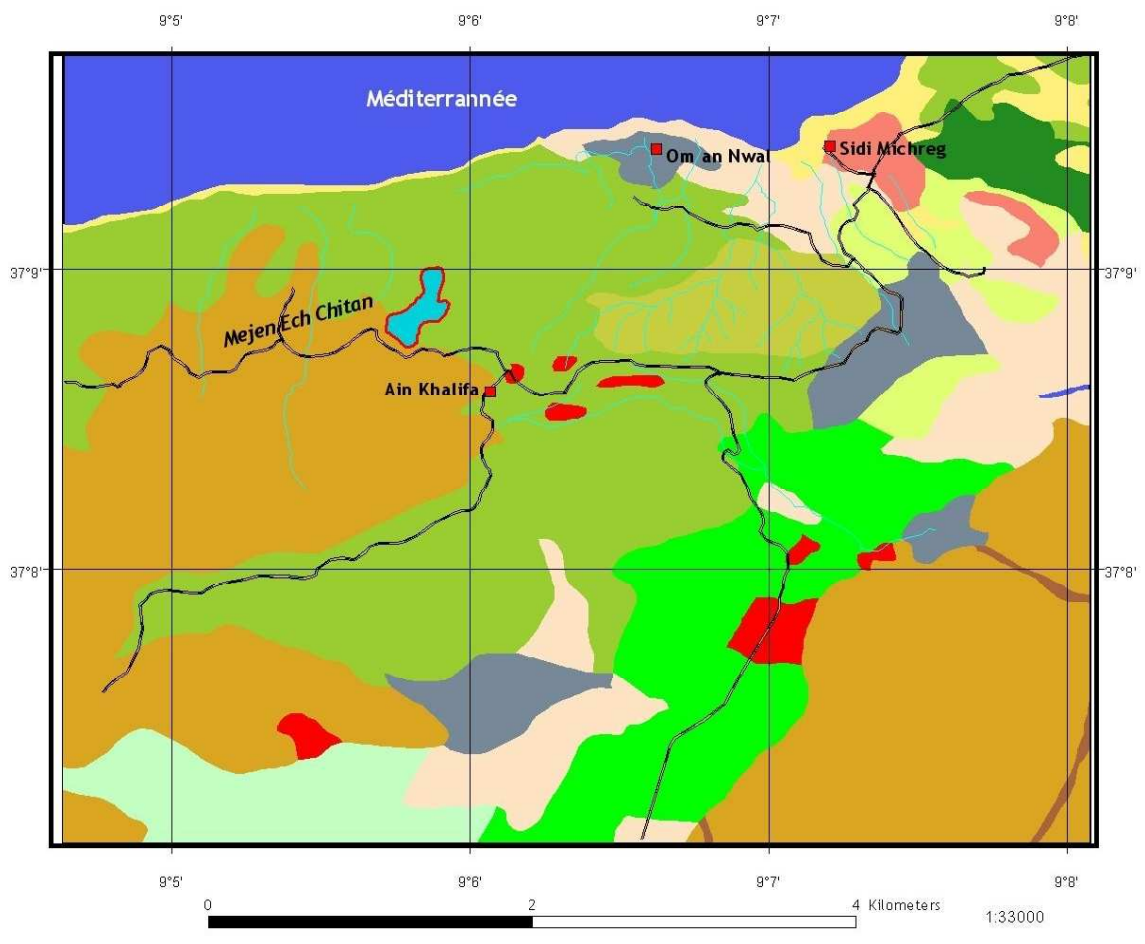

SITE RAMSAR LAC ET TOURBIERE DE MEJEN ECH CHITAN

- Douars
- Routes
- Réseau hydrographique
- Site RAMSAR
- Chêne liège
- Chêne kermes
- Pin maritime
- Eucalyptus sp
- Acacia
- Résinaux divers
- Maquis
- Prairie
- Tranchée pare-feu
- Dunes
- Terrains agricoles
- Zones rurales
- Clairières forestières