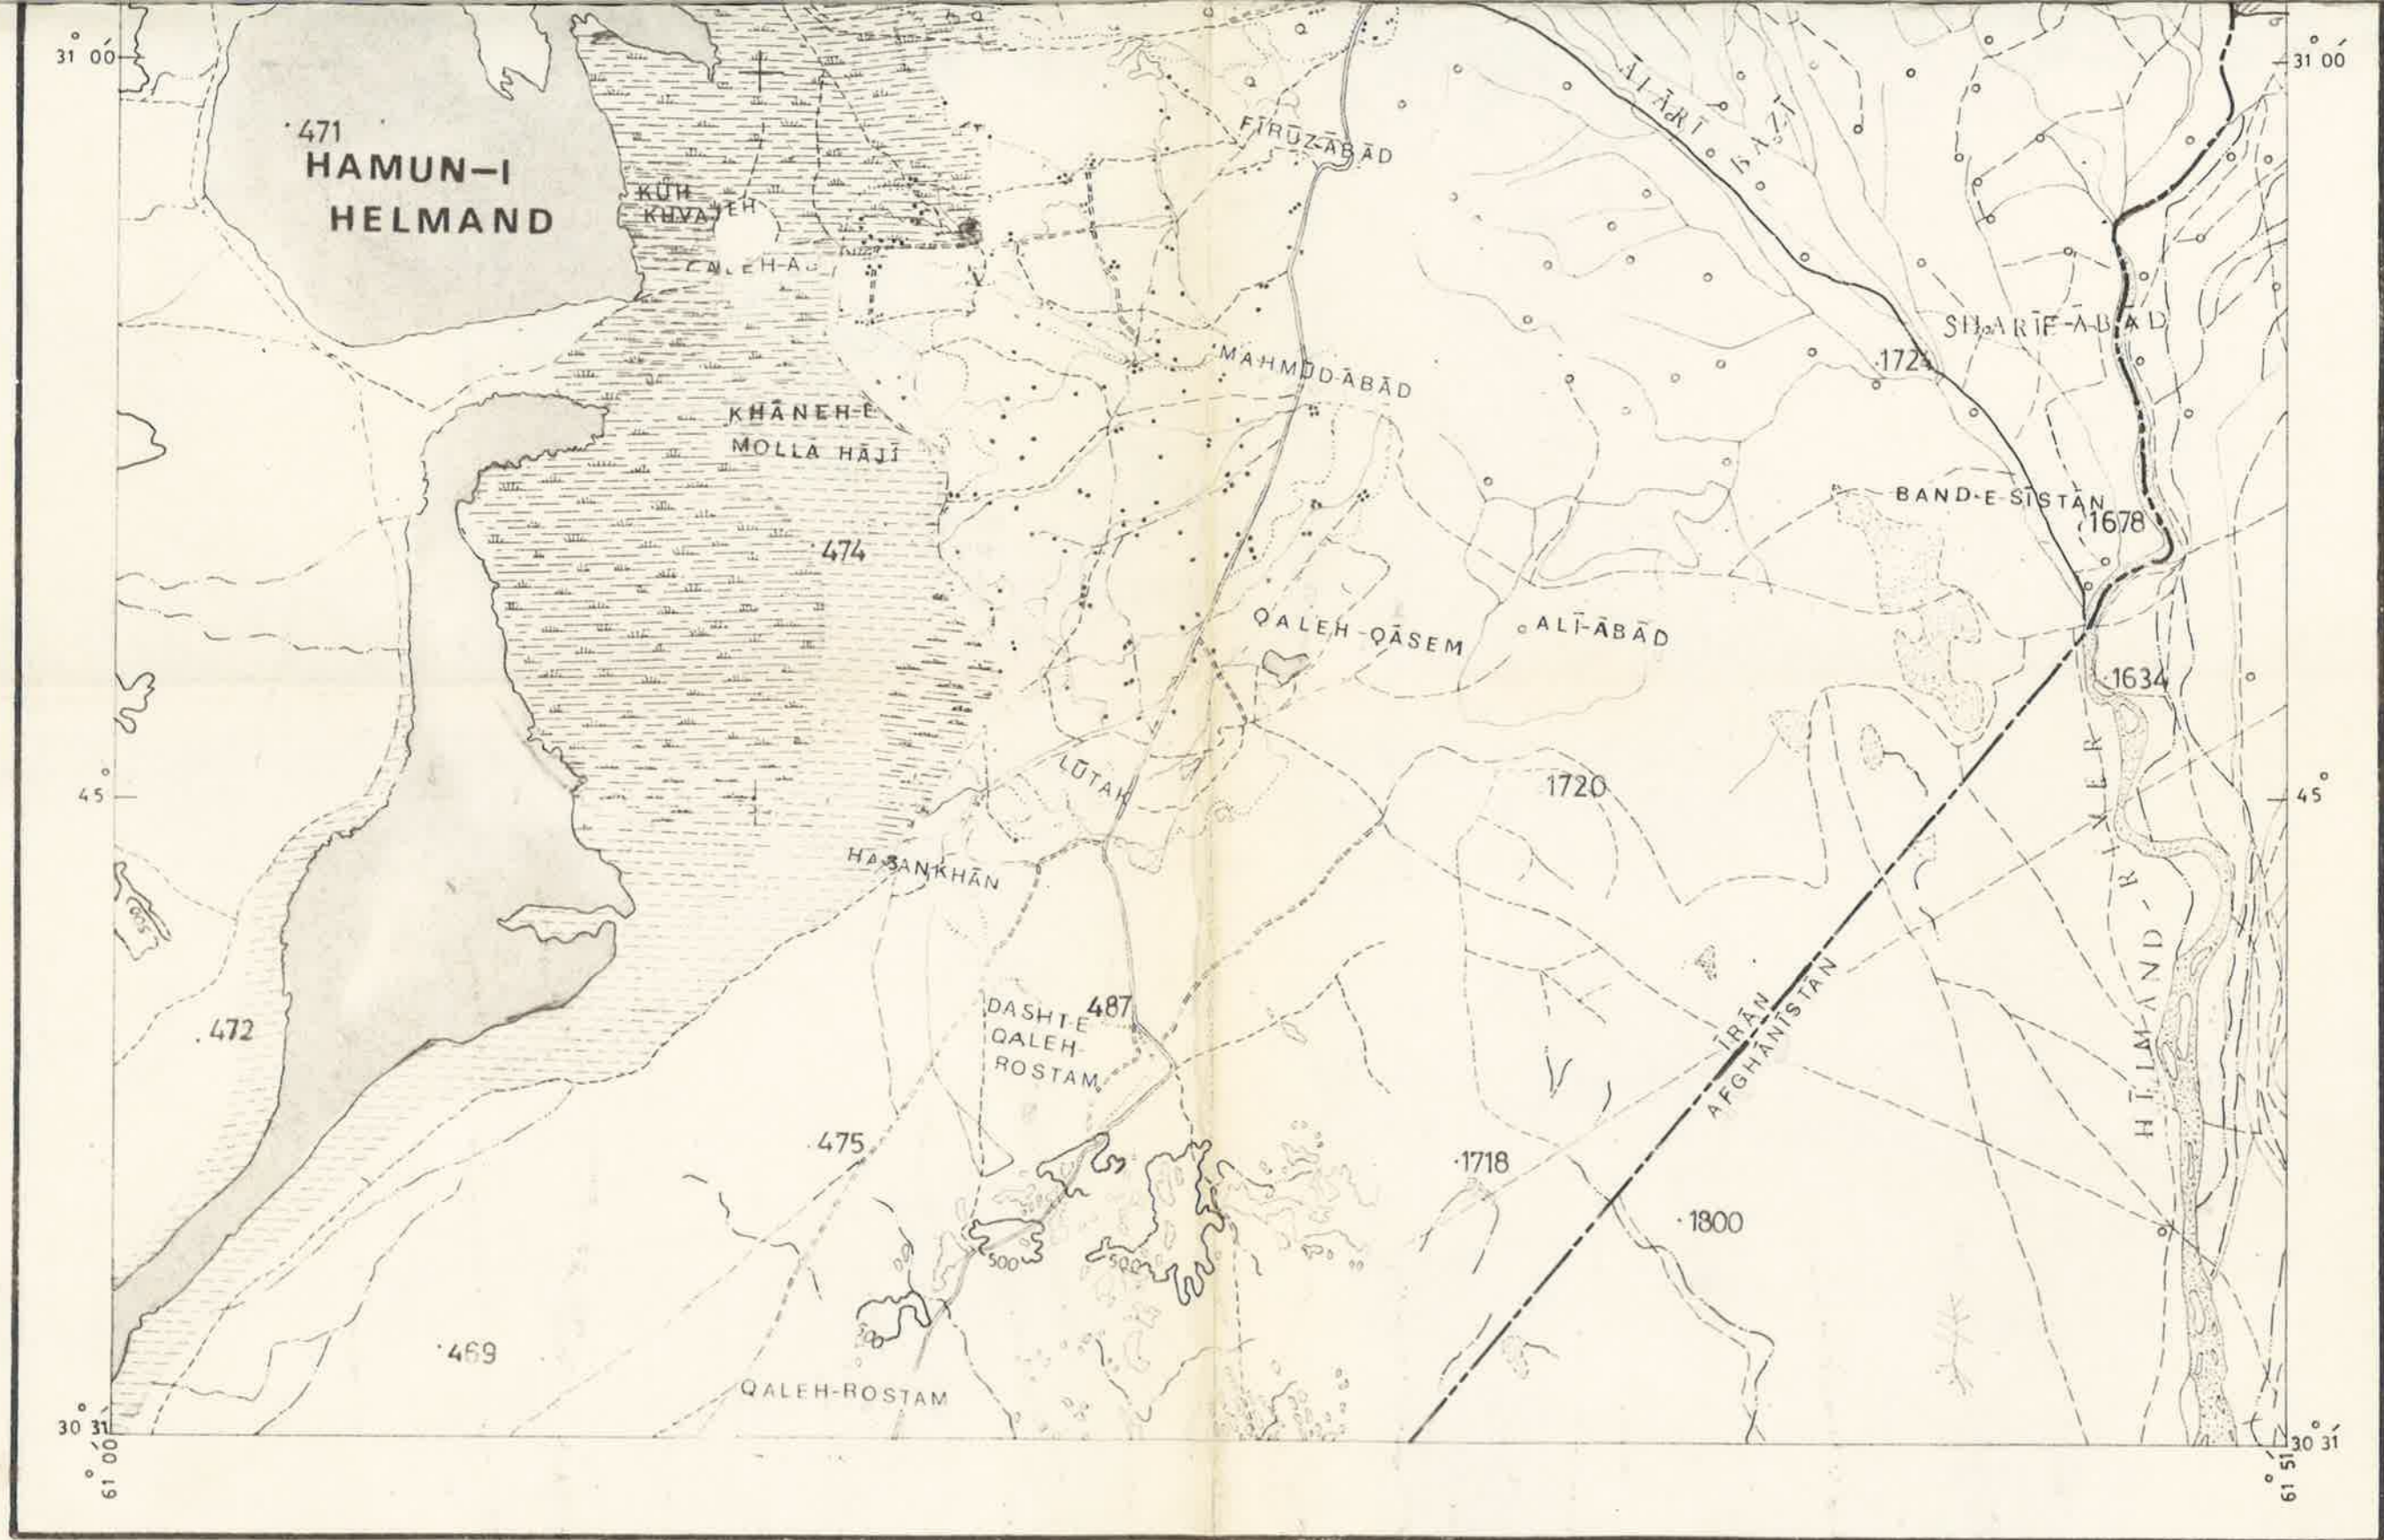

31° 37' 00" N
61° 00' E

31° 37' 00" N
61° 00' E

**HAMUN-I
PUZAK**

**HAMUN-I
SABERI**

AFGHANISTAN
IRAN

AFGHANISTAN
IRAN

KUHE-GUCH
581

KUHE-CHEKAB
762

1660

DAKKI

1626

1680

1731

1592

9. SOUTH END OF HAMUN-I PUZAK

SCALE : 1:250.000