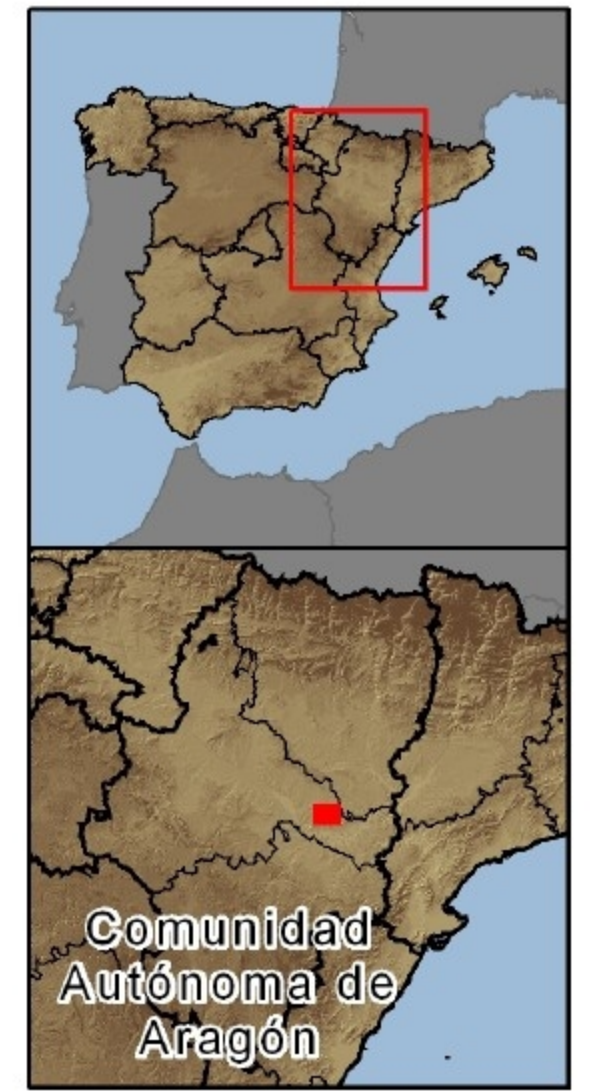

725000 728000 731000 734000 737000 740000 743000

4594000  
4591000  
4588000  
4585000  
4582000  
4579000

4594000  
4591000  
4588000  
4585000  
4582000  
4579000

### Saladas de Sástago-Bujaraloz (72)

 Limite de la Zona Ramsar

Marzo 2011

0 400800 1.600 2.400 3.200 Metros

Proyección UTM sobre el huso 30.  
Elipsoide de Hayford, Datum Europeo de 1950.