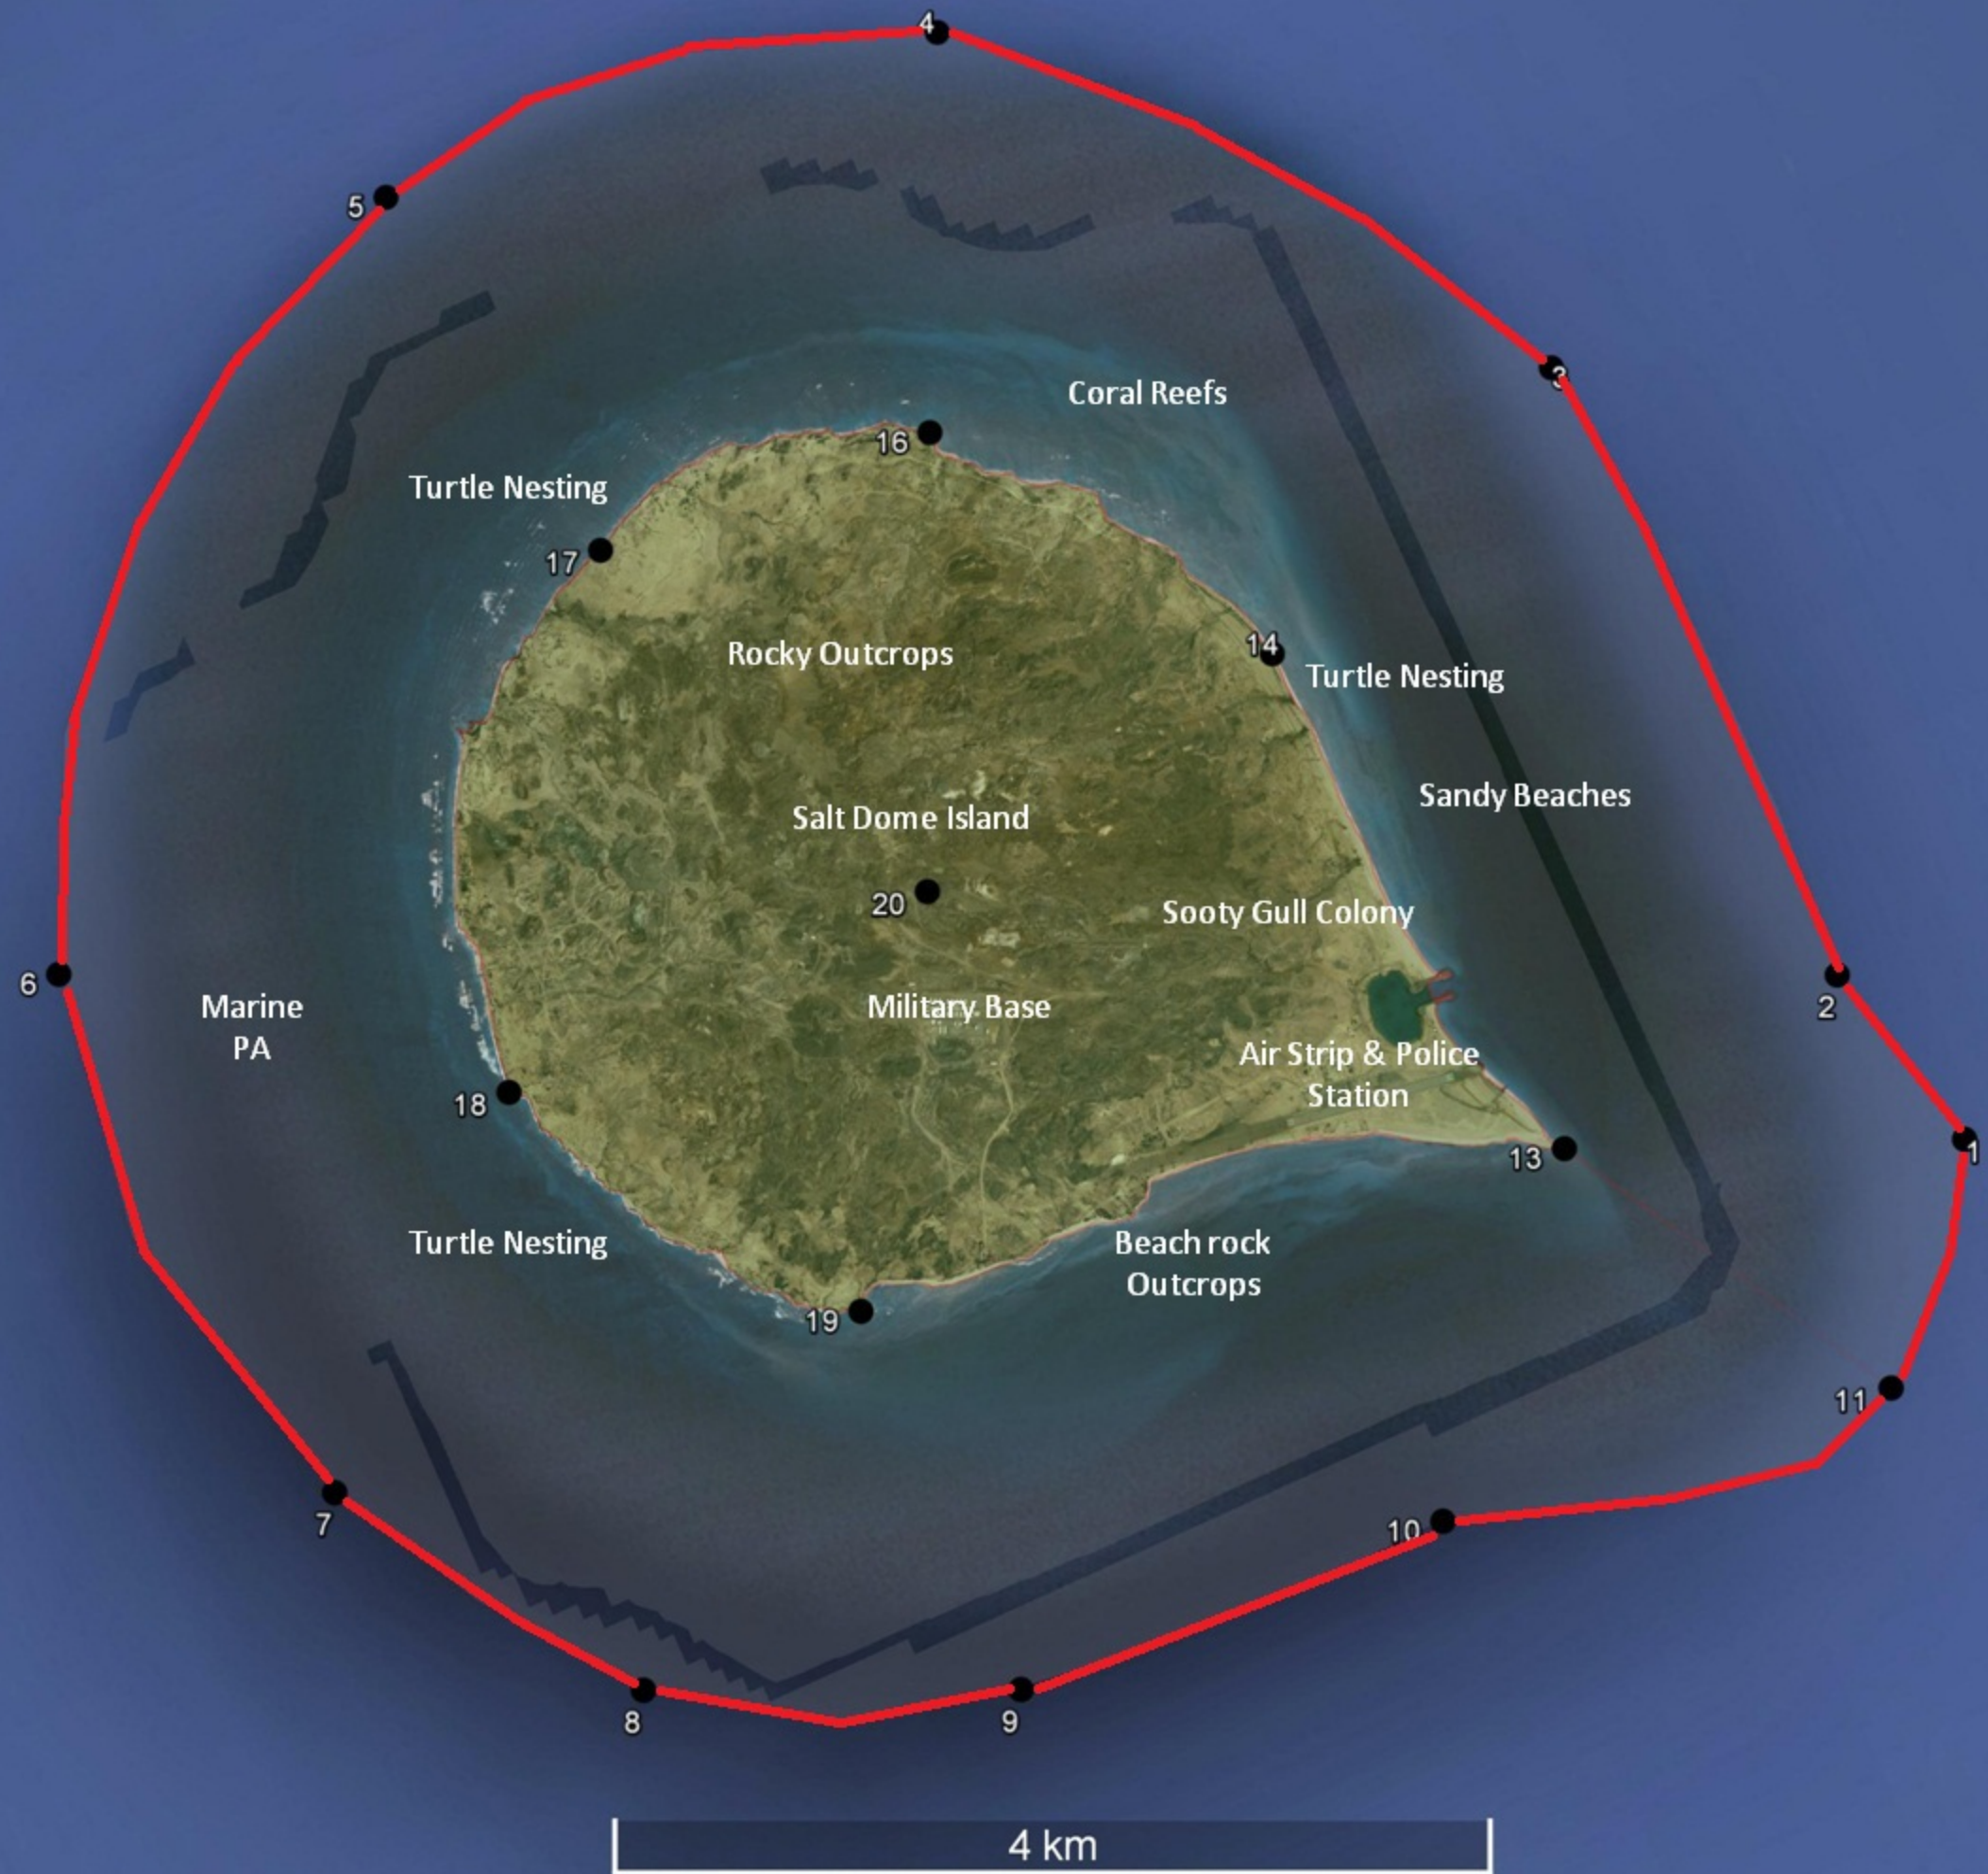

Sir Bu Nair Ramsar Site

Arabian Gulf

No:	Latitude	Longitude	Elevation
1	25°12'19.31"N	54°15'27.69"E	0
2	25°12'49.25"N	54°15'19.98"E	0
3	25°14'29.72"N	54°15'19.18"E	0
4	25°15'54.29"N	54°14'9.33"E	0
5	25°16'5.47"N	54°12'34.25"E	0
6	25°14'38.34"N	54°10'53.01"E	0
7	25°13'11.18"N	54°11'0.40"E	0
8	25°12'25.93"N	54°11'33.44"E	0
9	25°12'3.11"N	54°12'29.62"E	0
10	25°11'59.95"N	54°13'43.66"E	0
11	25°11'50.56"N	54°14'11.14"E	0
12	25°11'50.44"N	54°14'59.56"E	0
13	25°12'42.54"N	54°14'27.11"E	0
14	25°14'7.66"N	54°14'17.17"E	0
15	25°14'46.82"N	54°13'50.51"E	0
16	25°15'9.51"N	54°12'58.59"E	0
17	25°14'37.81"N	54°12'3.86"E	0
18	25°13'54.67"N	54°11'52.83"E	0
19	25°13'3.56"N	54°12'30.92"E	0
20	25°13'56.27"N	54°13'9.05"E	144 ft

4 km