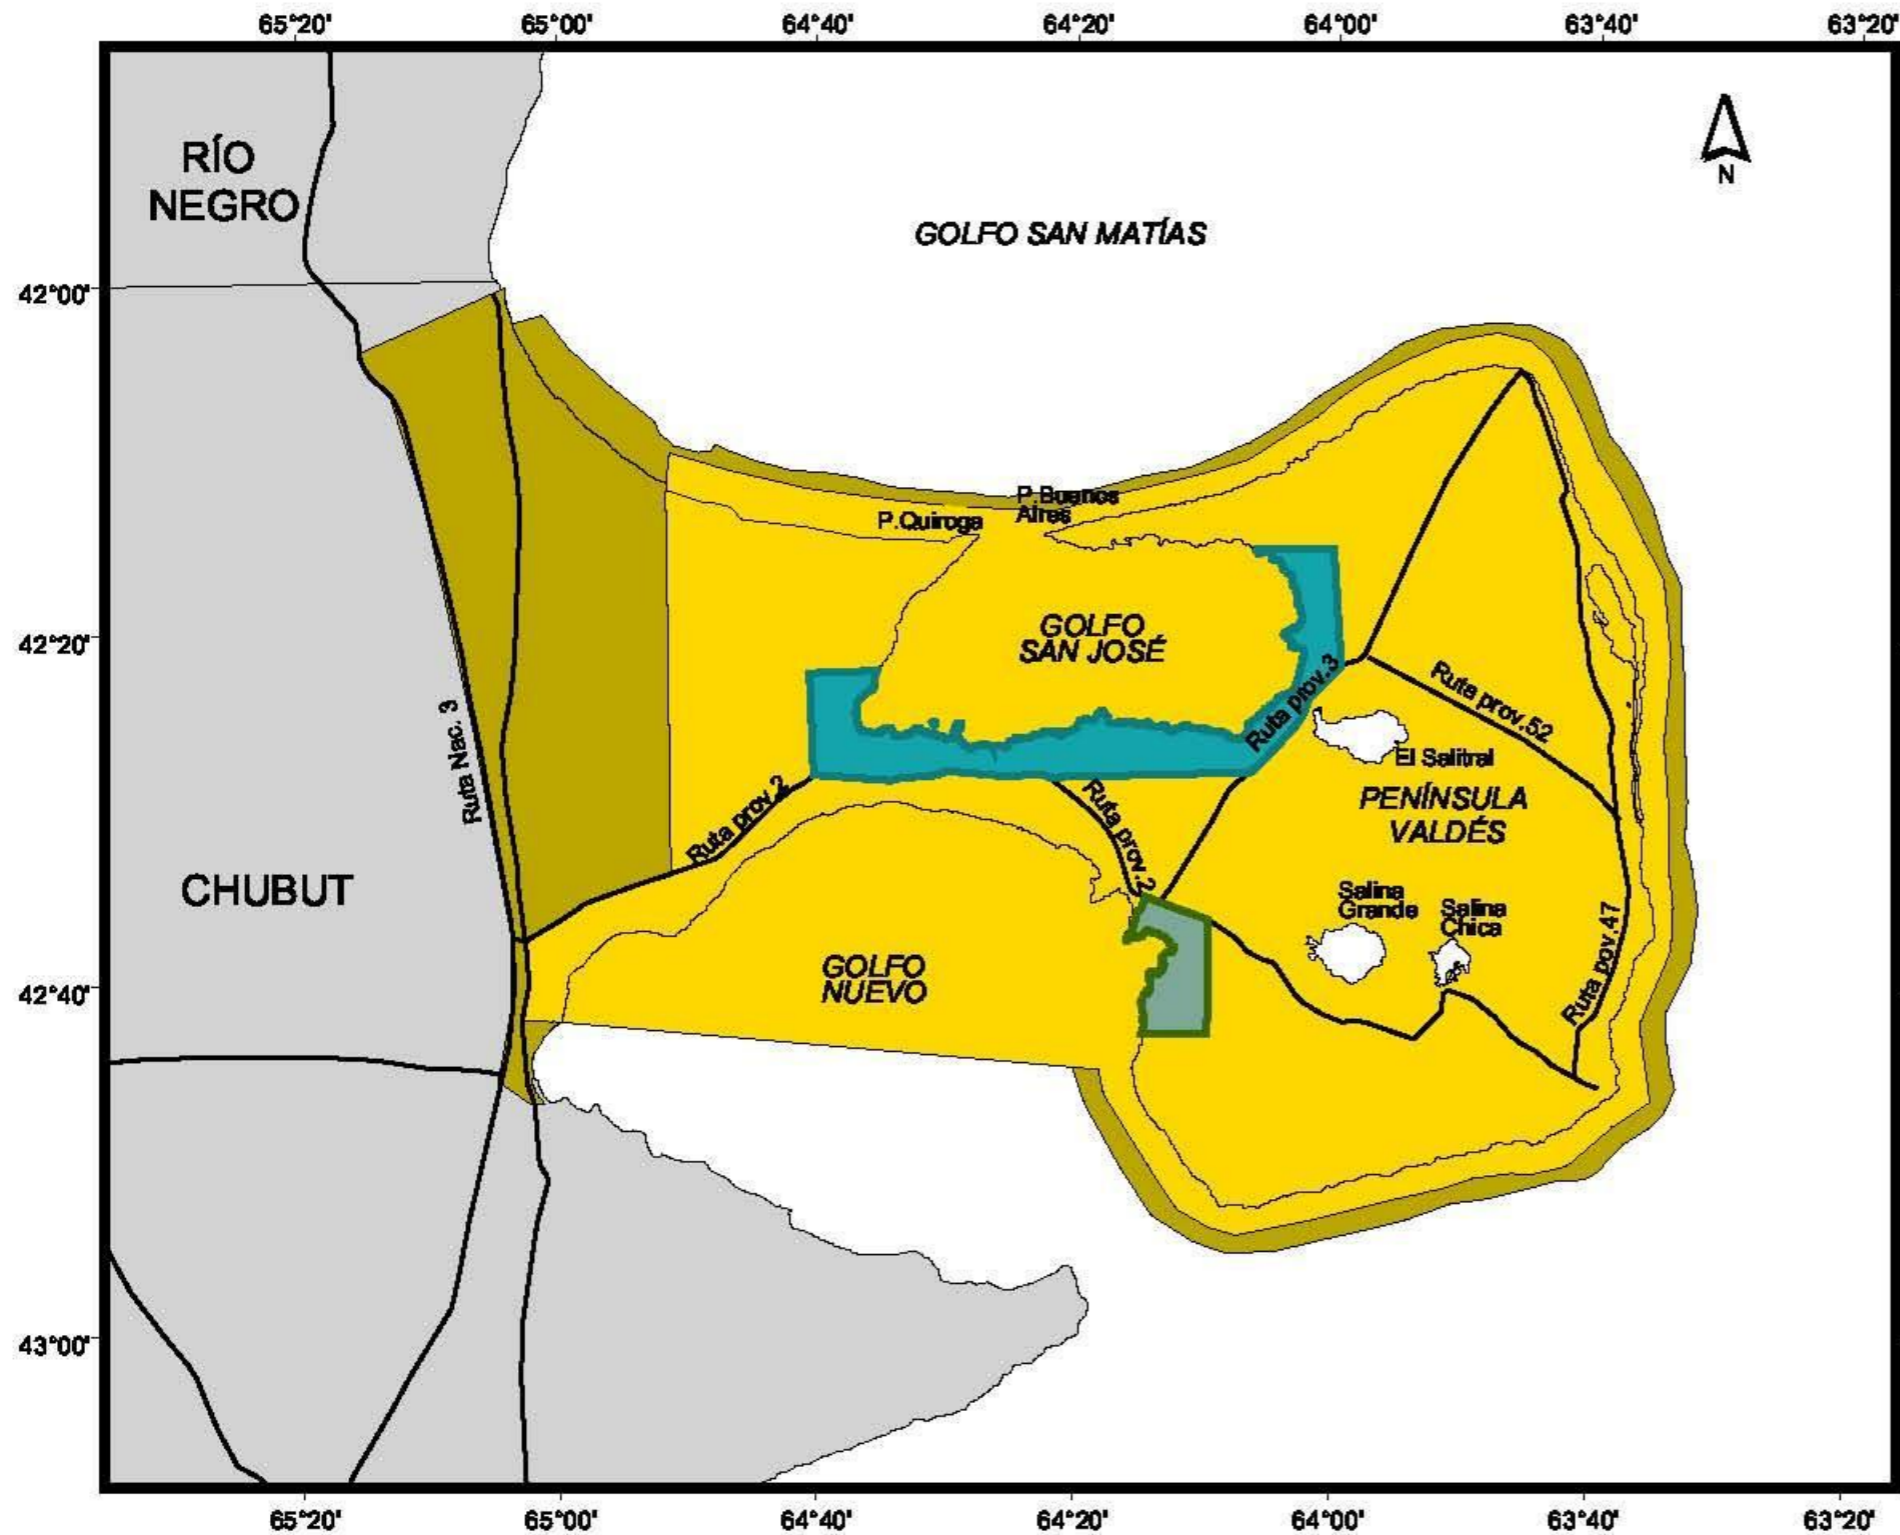

SITIO RAMSAR HUMEDALES DE PENÍNSULA VALDÉS

Proyeccion Albers
Escala 1:1.000.000

0 20 40 Kilometers

Cartografía: Departamento de SIG-CHUBUT
y Centro Nacional Patagónico