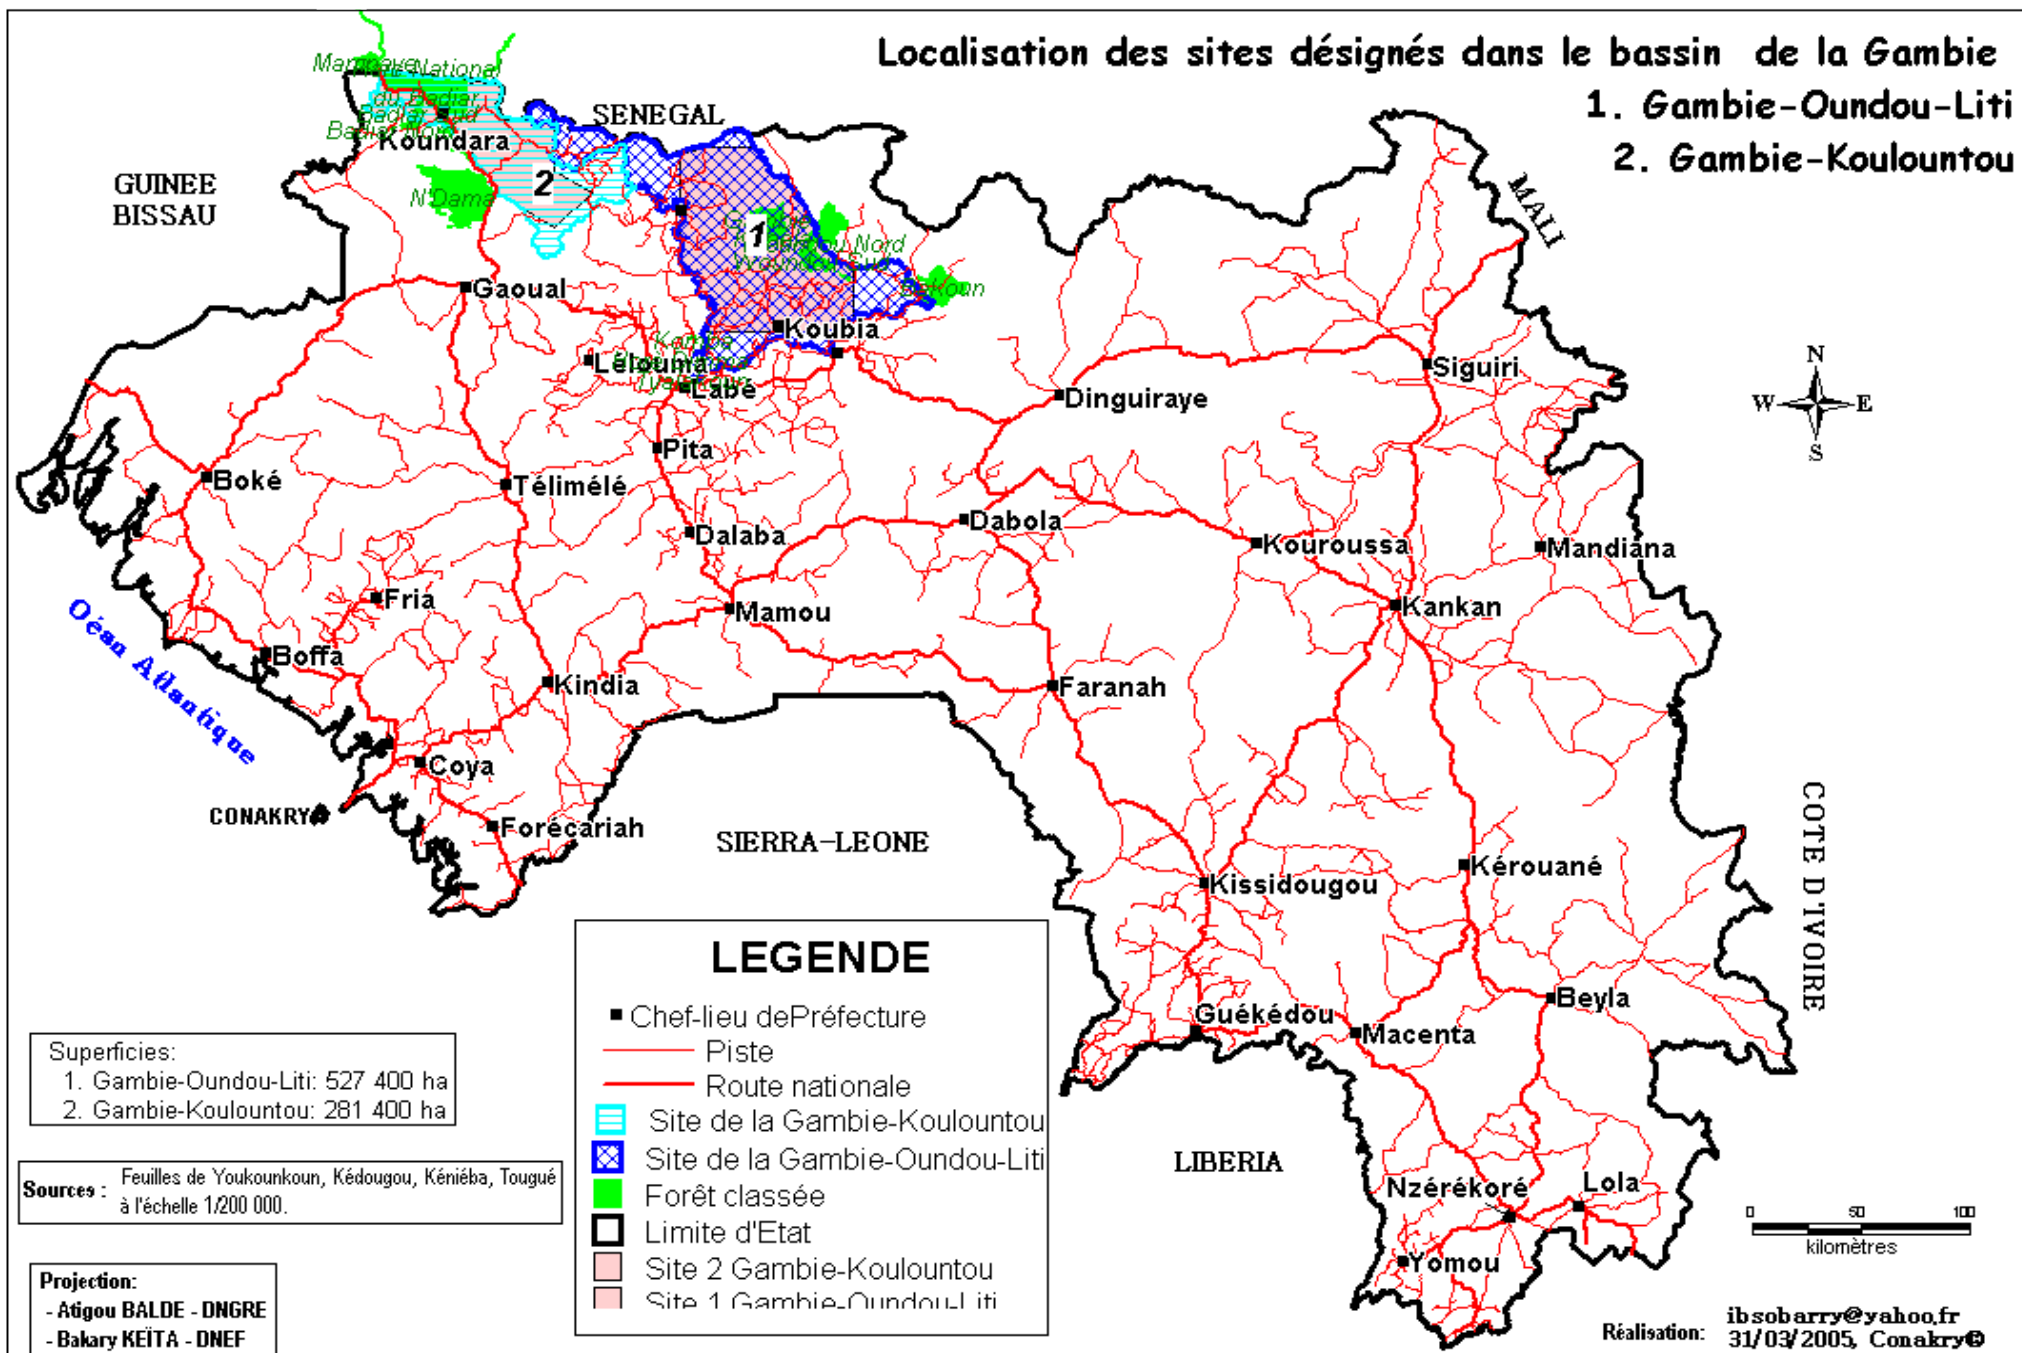

# Localisation des sites désignés dans le bassin de la Gambie

- 1. Gambie-Oundou-Liti
- 2. Gambie-Koulountou

### LEGENDE

- Chef-lieu de Préfecture
- Piste
- Route nationale
- ▨ Site de la Gambie-Koulountou
- ▨ Site de la Gambie-Oundou-Liti
- Forêt classée
- ▭ Limite d'Etat
- Site 2 Gambie-Koulountou
- Site 1 Gambie-Oundou-Liti

Superficies:  
 1. Gambie-Oundou-Liti: 527 400 ha  
 2. Gambie-Koulountou: 281 400 ha

Sources : Feuilles de Youkounkoun, Kédougou, Kéniéba, Tougué à l'échelle 1/200 000.

Projection:  
 - Atigou BALDE - DNGRE  
 - Bakary KEÏTA - DNEF