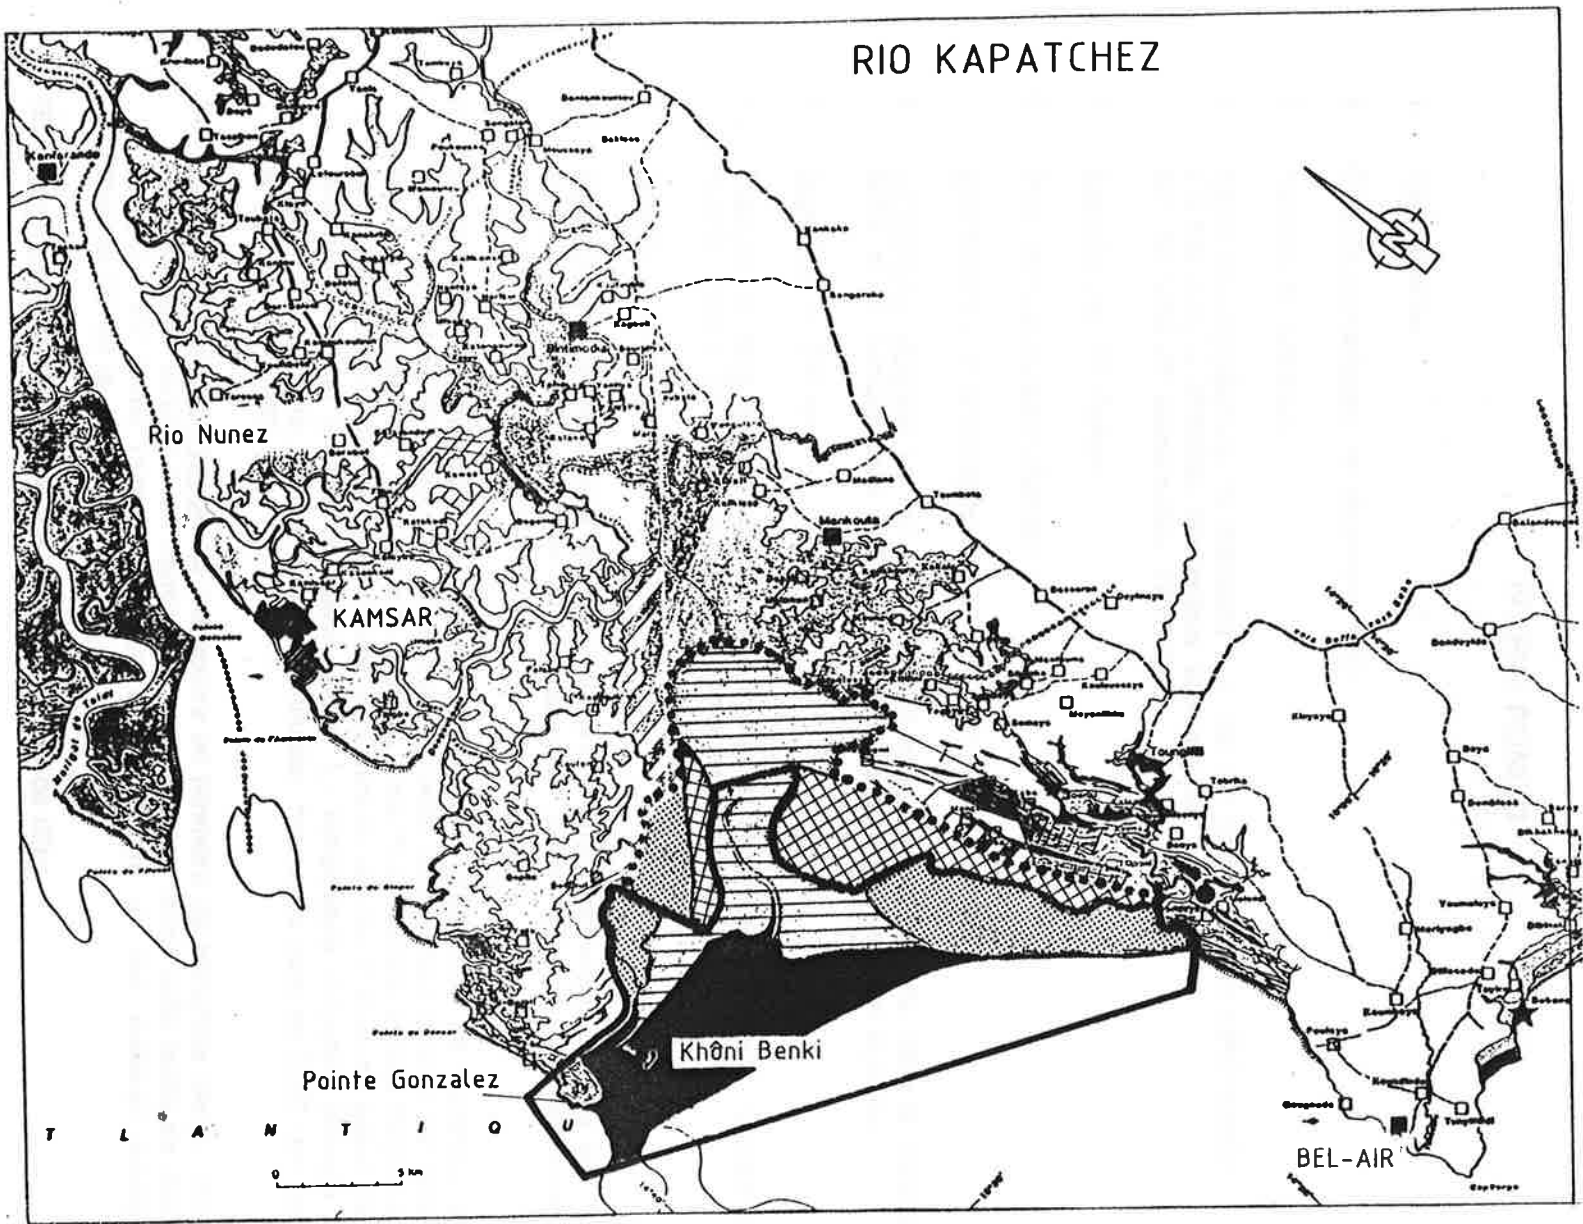

RIO KAPATCHEZ

Proposition pour la délimitation du site Ramsar "Rio Kapatchez" (d'après carte CCE/SECA 1990, 1:200.000).

-  mangrove
-  vasières
-  marécage d'eau douce/saumâtre
-  rizières
-  délimitation élargie