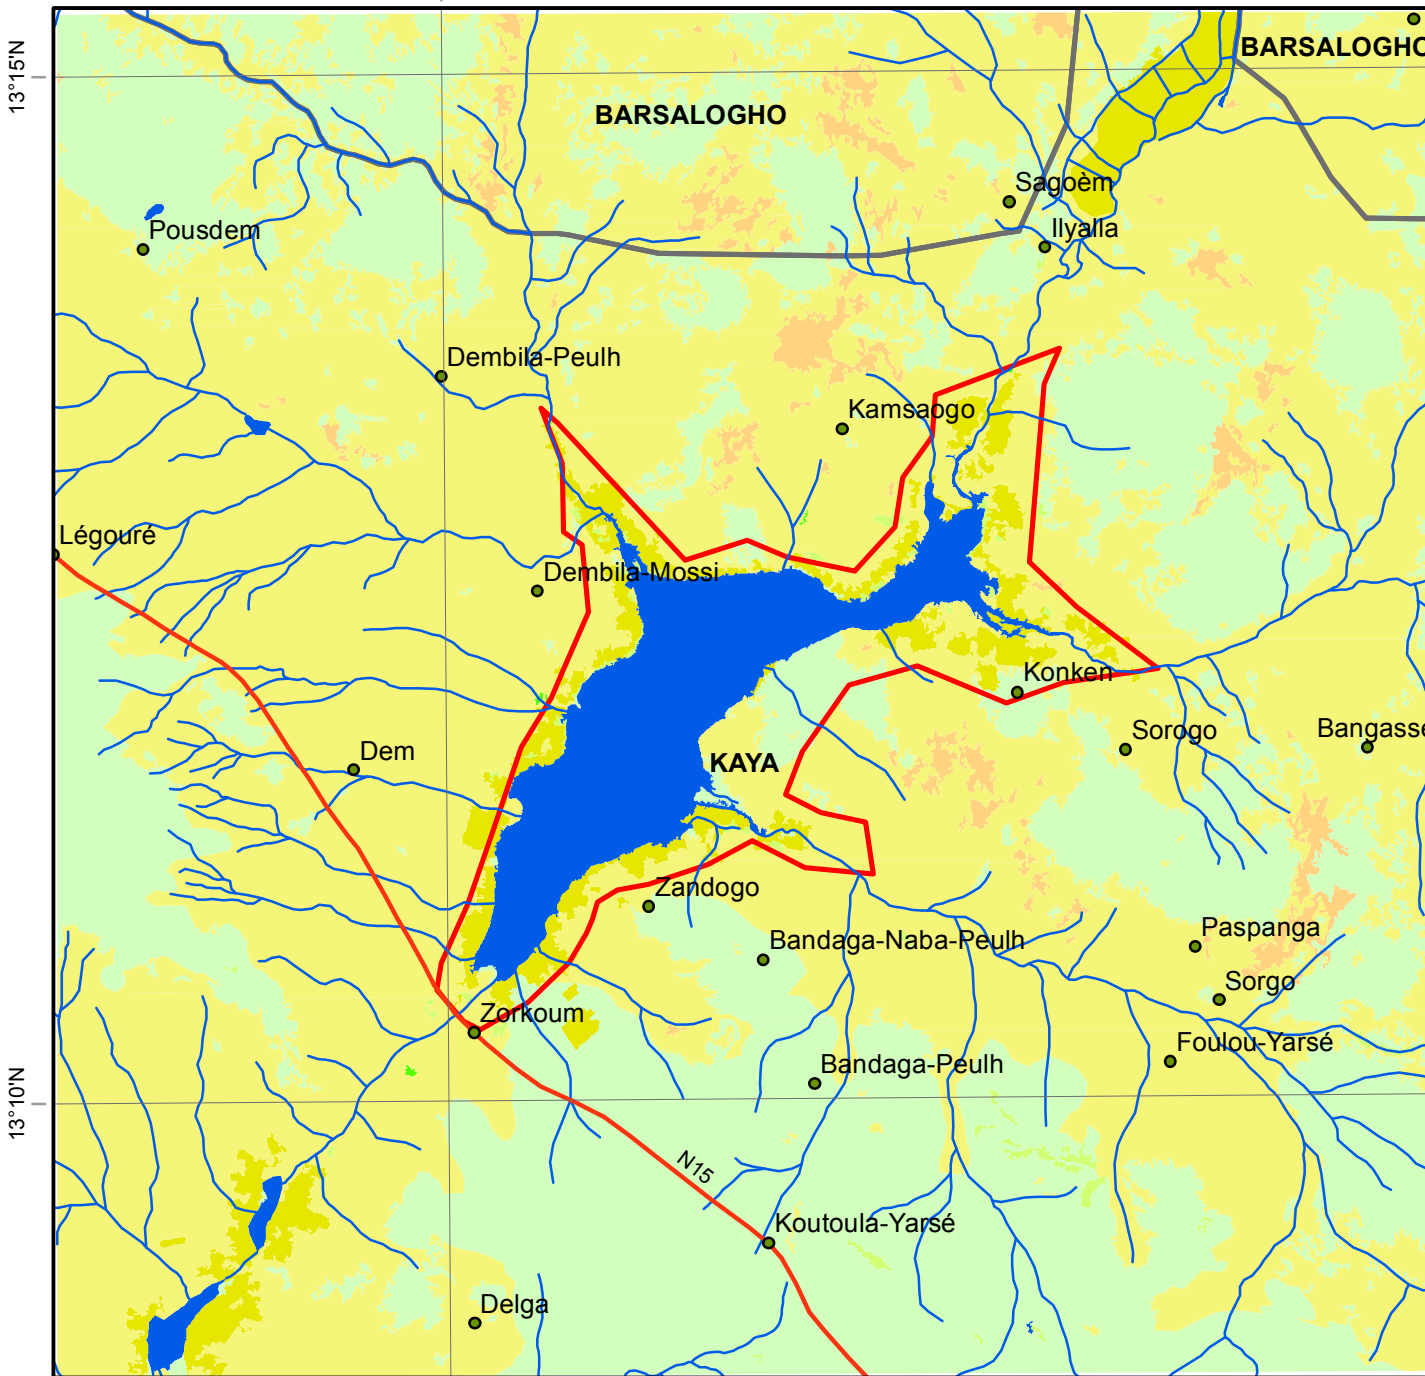

CARTE DES LIMITES DU SITE RAMSAR DU LAC DEM

Légende

- Hab_localite_utm
- Route Nationale
- Cours d'eau
- Limite du site
- Limite communale
- Culture irriguée
- Culture pluviale
- Sol nu
- Steppe arborée
- Steppe arbustive
- Surface en eau
- Verger