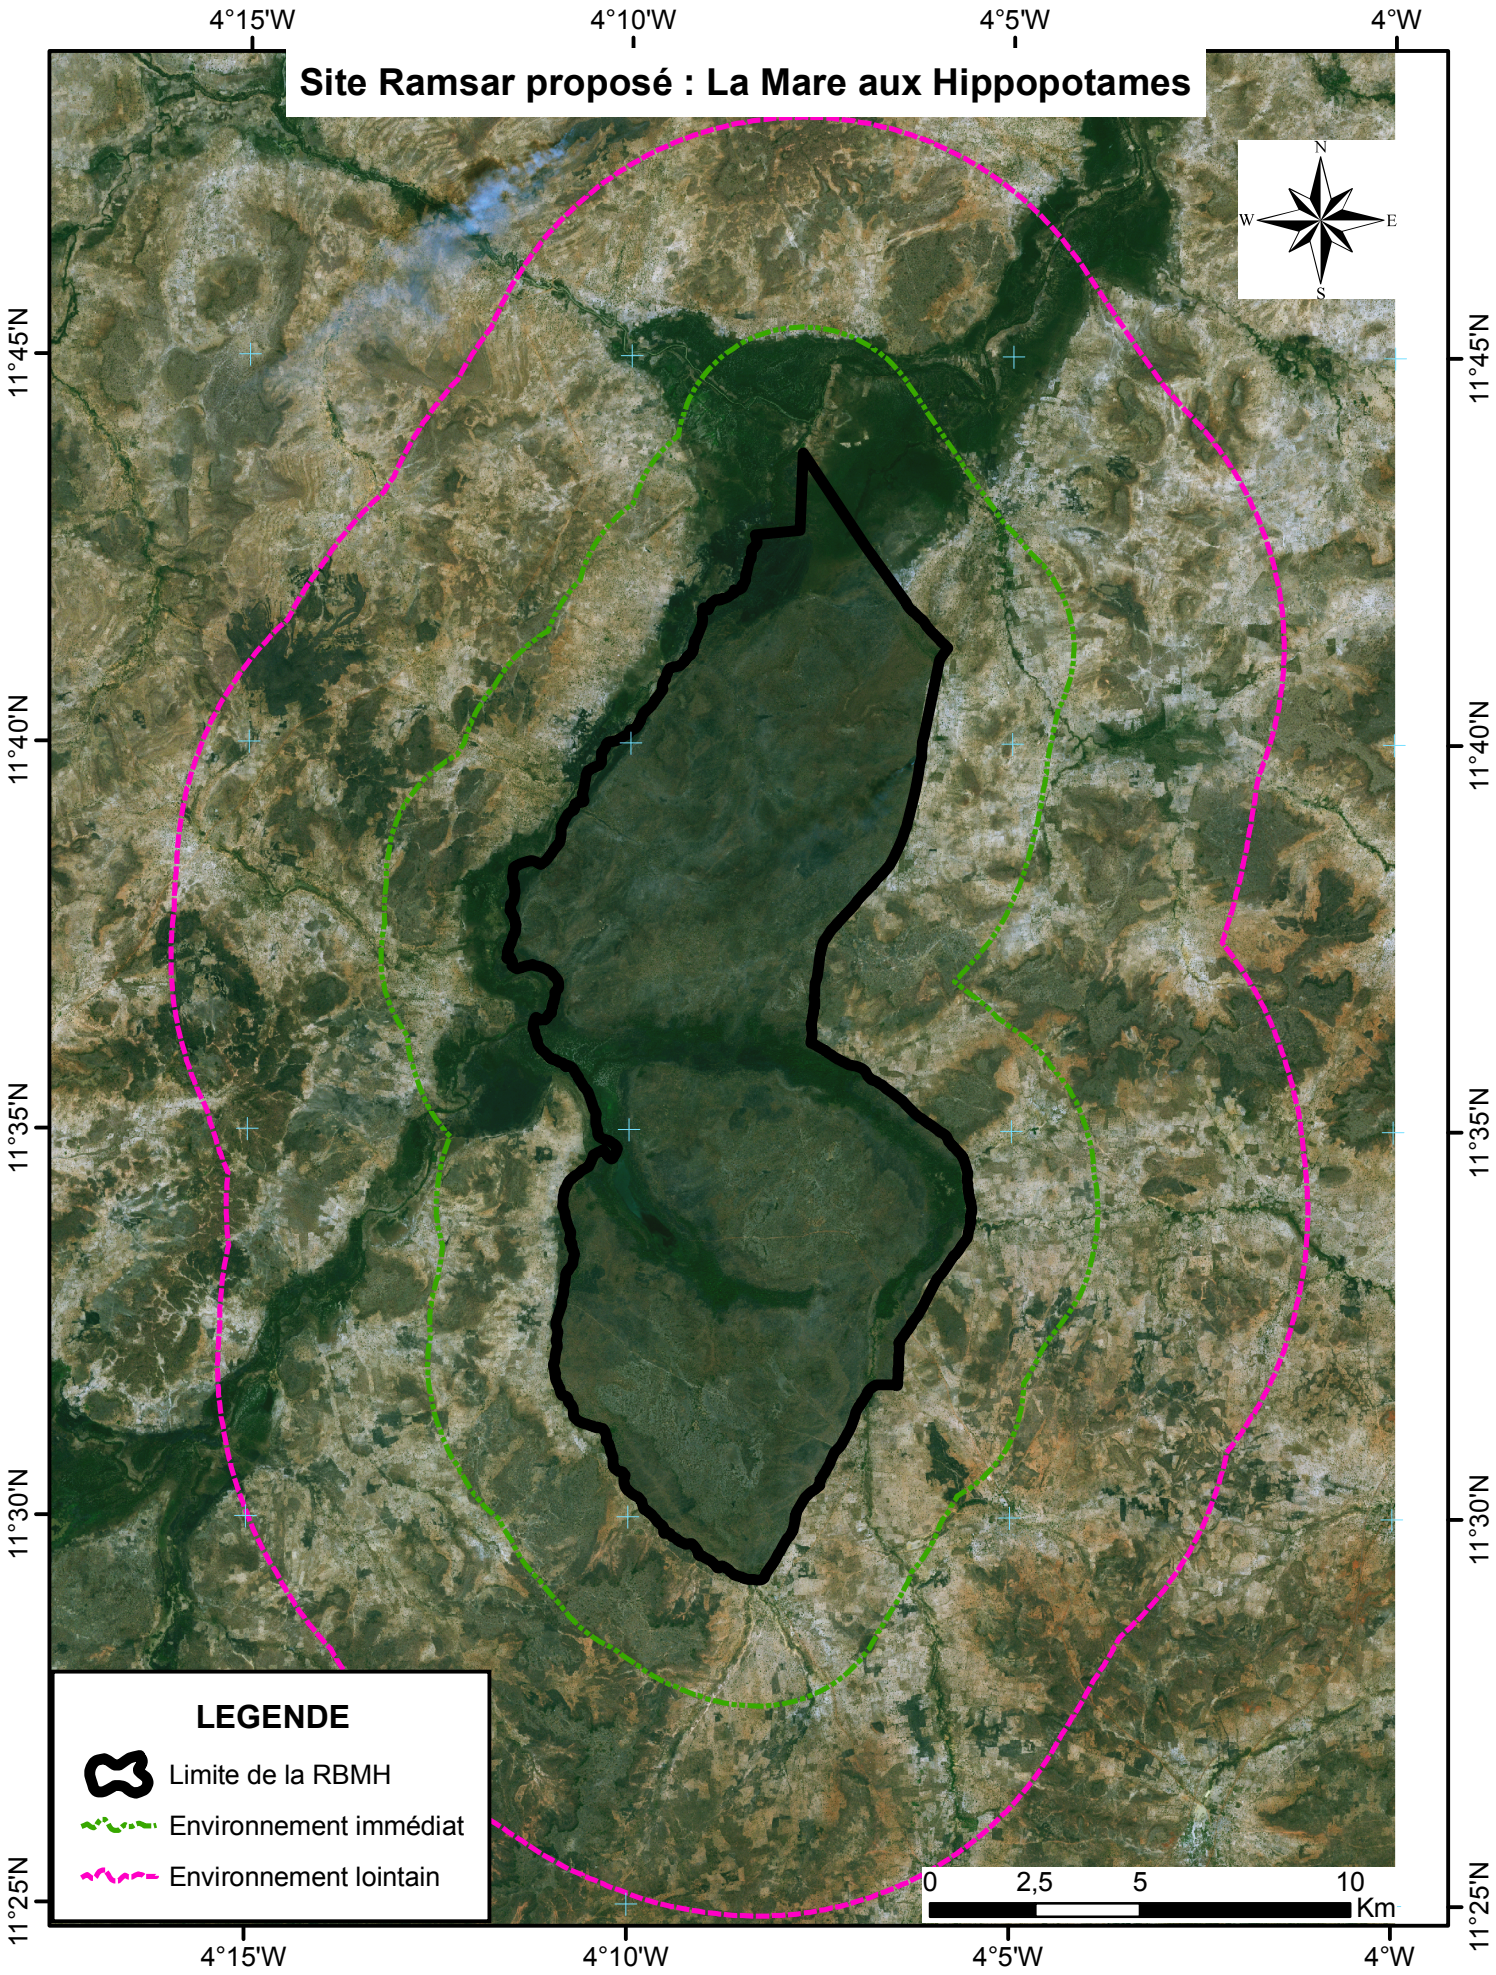

Site Ramsar proposé : La Mare aux Hippopotames

LEGENDE

-  Limite de la RBMH
-  Environnement immédiat
-  Environnement lointain

0 2,5 5 10 Km