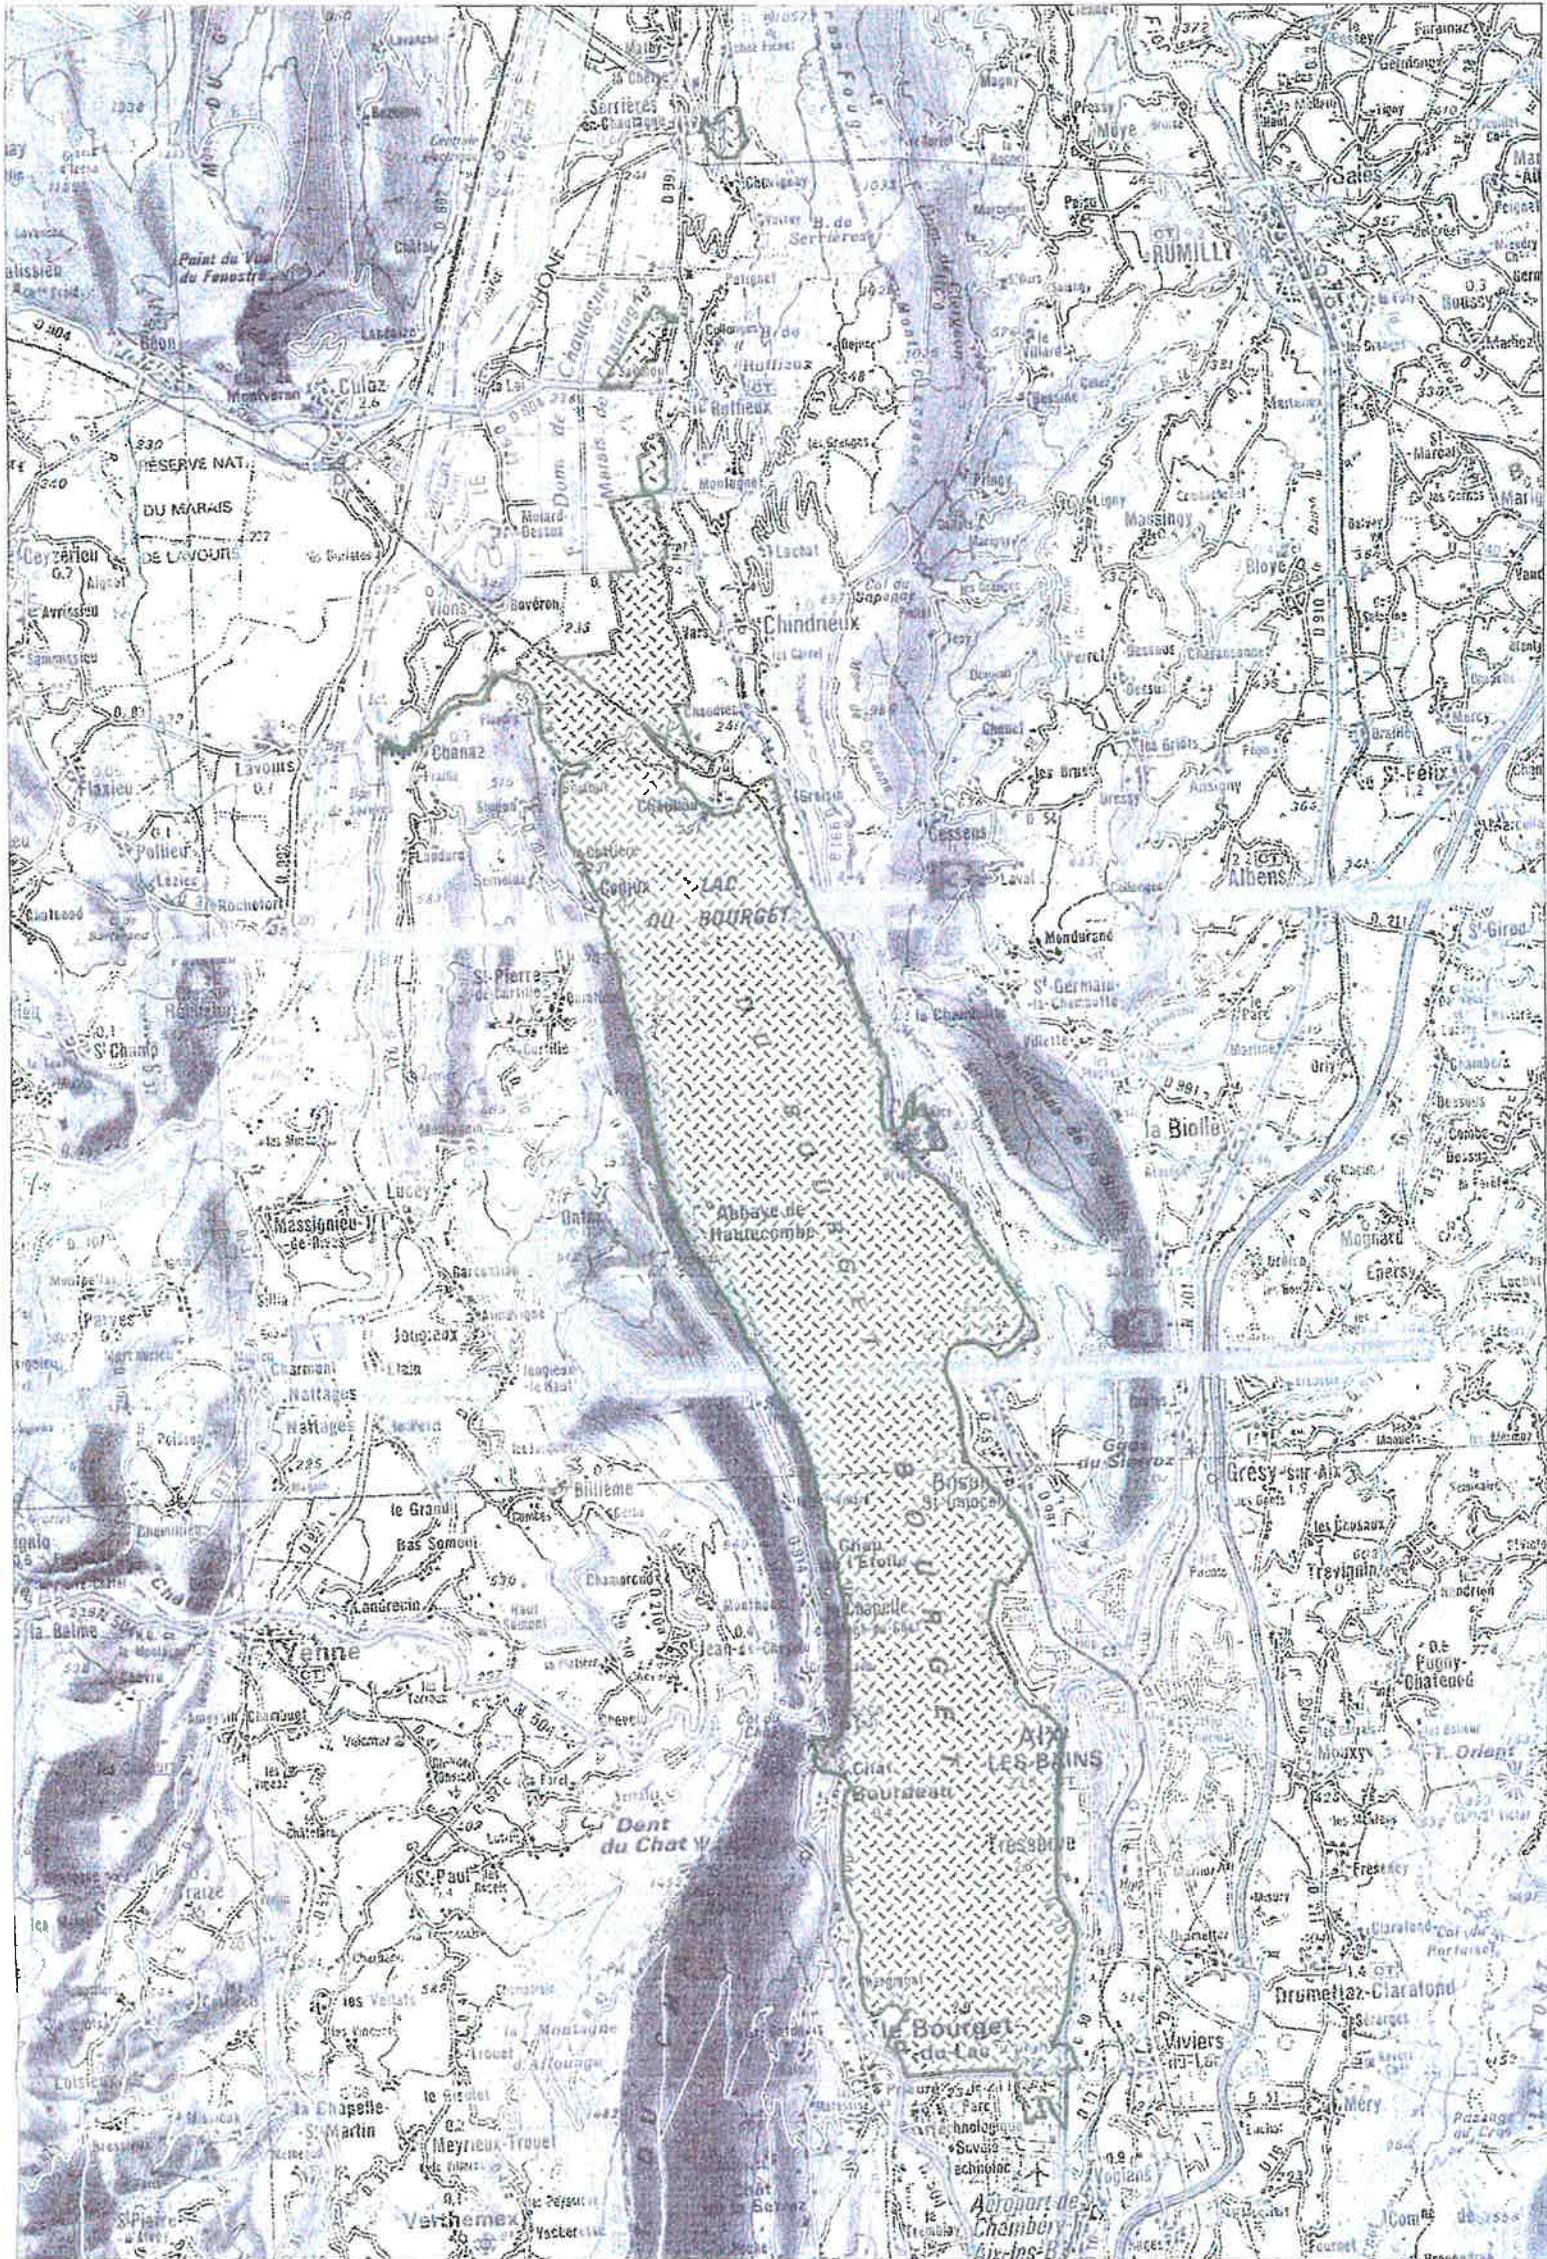

Projet RAMSAR "lac du Bourget"

données : DIREN / DDAF73
fonds : scan 100 IGN (C)

cartographie : DIREN/SDEPAG/GIDE/GM
novembre 2002

échelle : 1/ 100 000°