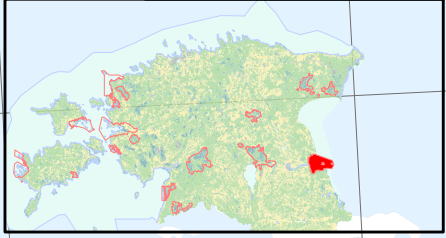

27°16'0"E

27°20'0"E

27°24'0"E

27°28'0"E

27°32'0"E

27°36'0"E

Kõrgõparve mets

Lõdu