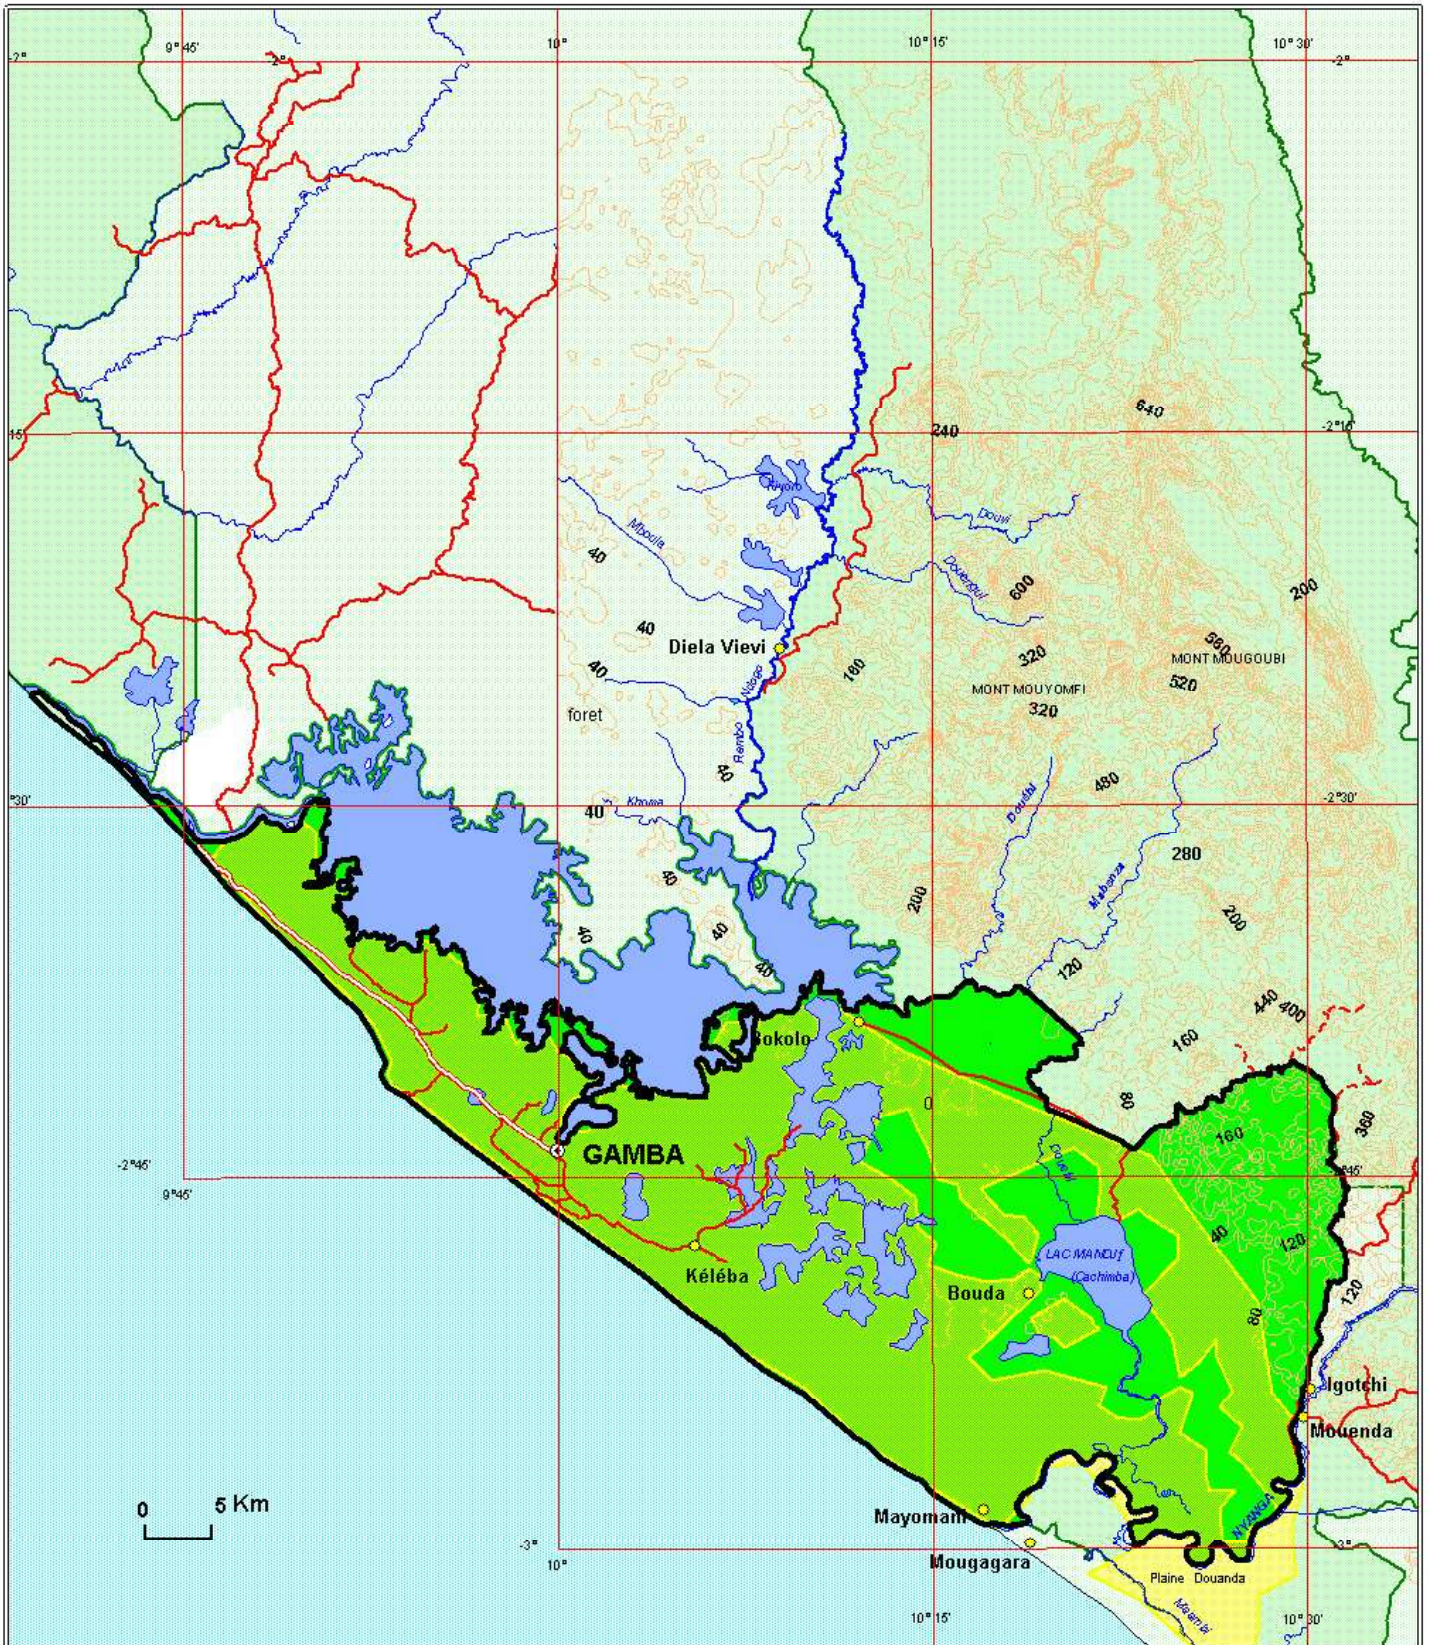

SITE DE SETTÉ CAMA

Carte de localisation du Site de Setté Cama		 	Fond d'après INC BD-carto.	Légende :
Légende des enjeux	Niveau		Piste, Route, Limite de la réserve	
Site archéologique et géologique	Faible (1)	Village , savane, Parc National		 
Biodiversité animal et végétale	Moyen (2)	Rivière, Lac et Lagune, Fleuve		 
Eco tourisme, Activité de Recherche,	Fort (3)	Courbe de niveau (eq 40m) ,		
Echelle originale : 1 / 200 000	Date :05-10-05	Etabli par ;	NKOU MAKALI Bruno	