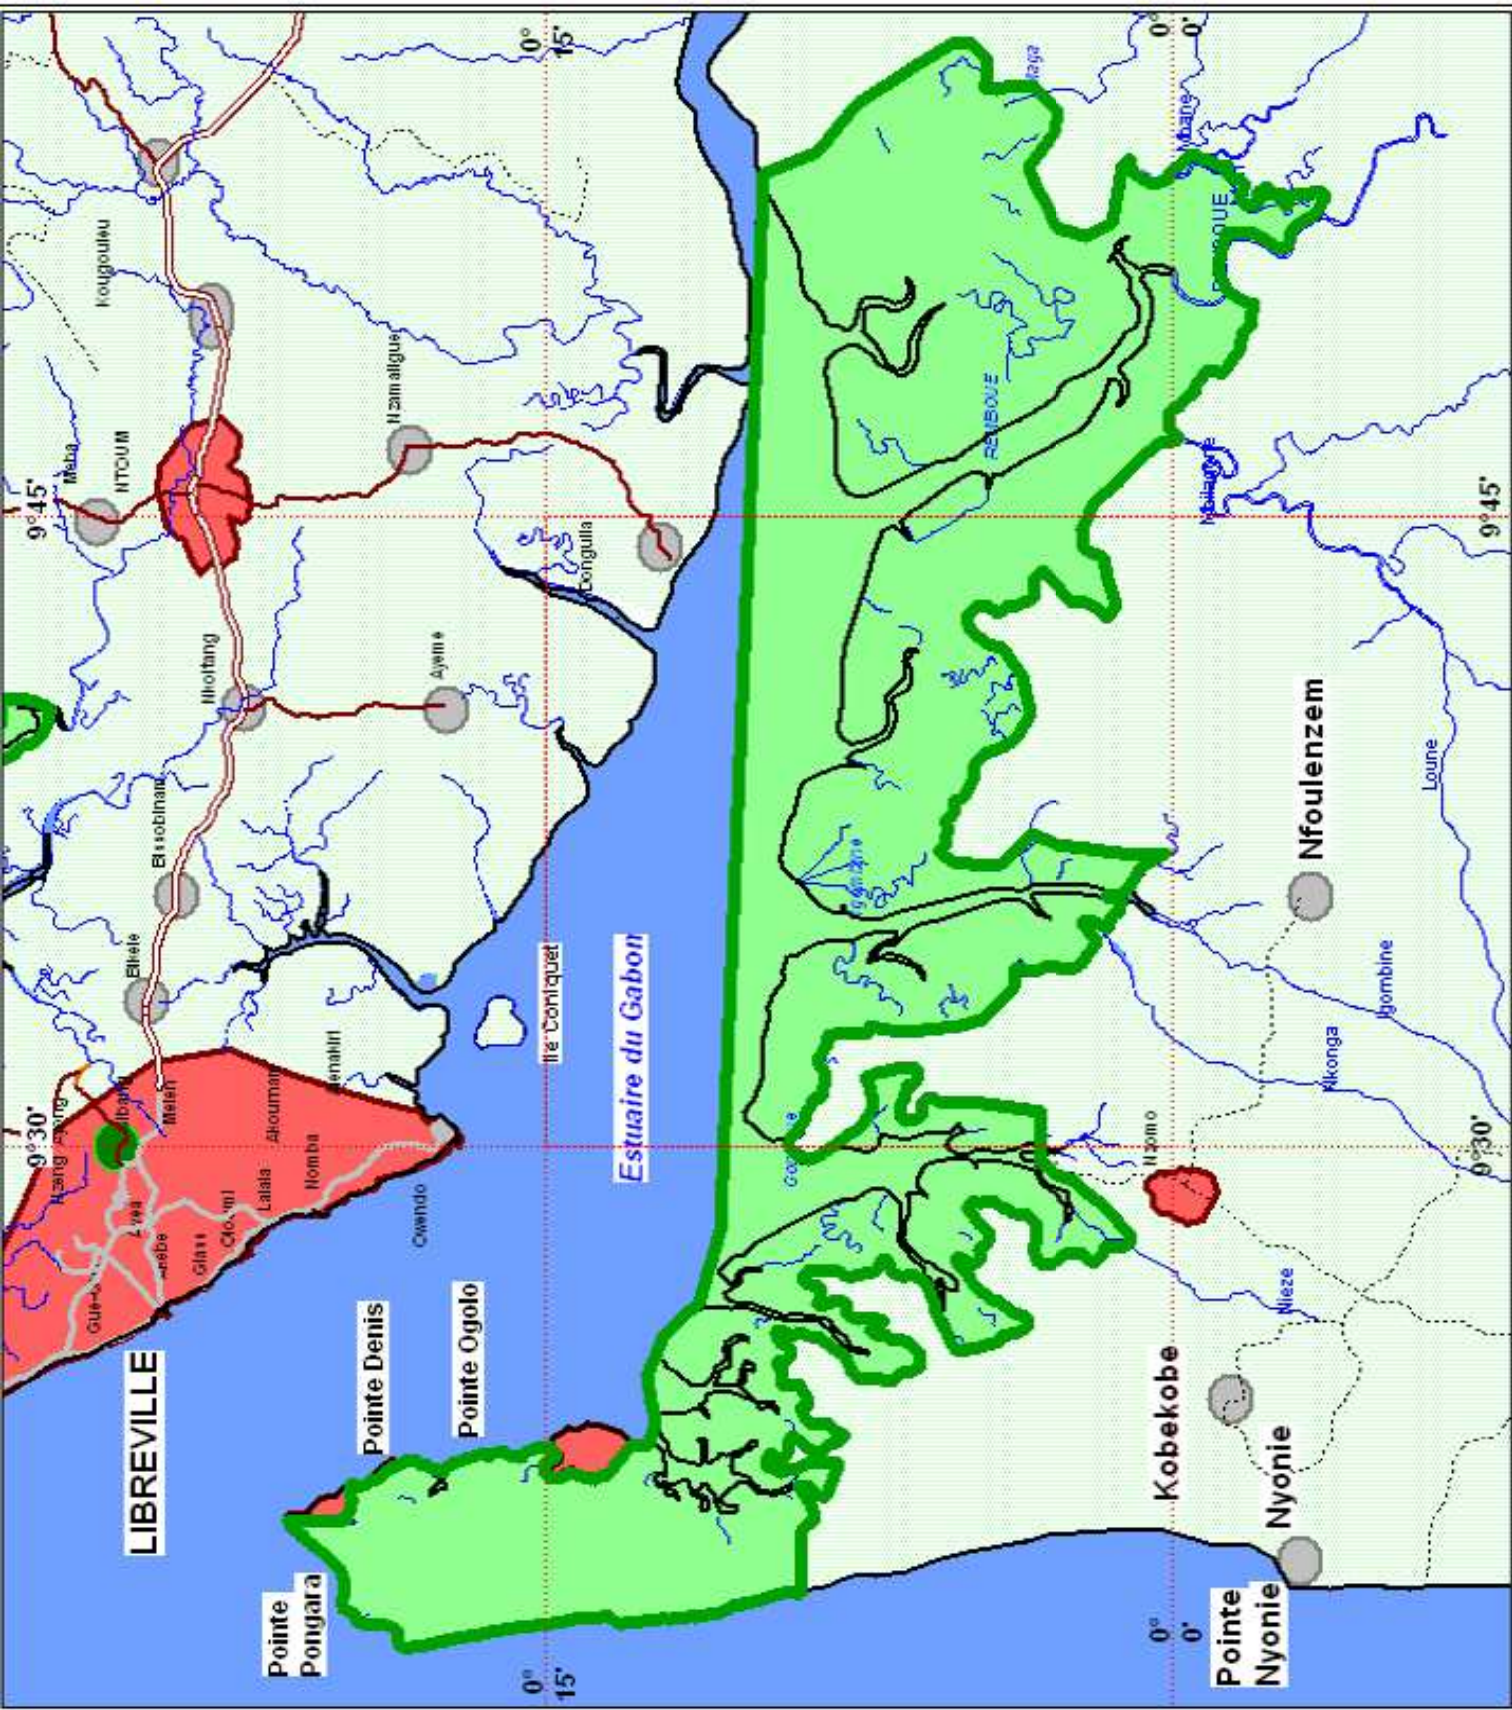

## Hydrographie

-  Cours d'eau permanent
-  Retenues

## Limite

-  Limite du site et du Parc National
-  Limite zone urbaine

## Localité

-  Habitat des zones urbanisées
-  Habitat des zones rurales

## Occupation du sol

-  Arboretum de Sibang
-  Forêt classée de la Mondah
-  Parc National

Echelle : 1 / 250 000

Etabli par : NKOUMAKALI Bruno

Site Ramsar Parc National Pongara