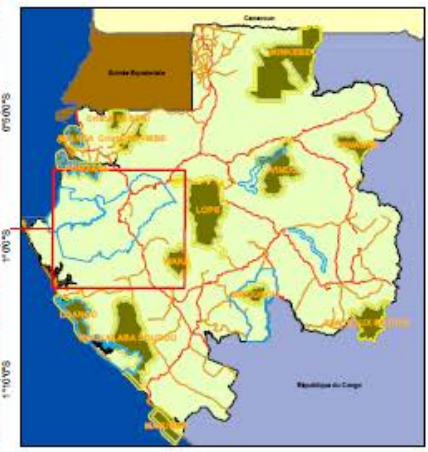

### Localisation site Ramsar

Réalisation:  
Cellule\_SIG/DT/SE/ANPN/20160623

Sources de données:  
ANPN: Données des parcs Nationaux  
INC: Données de base Gabon  
WRI: Mise à jour Réseau routier 2013  
Mosaic landsat: SASSAN