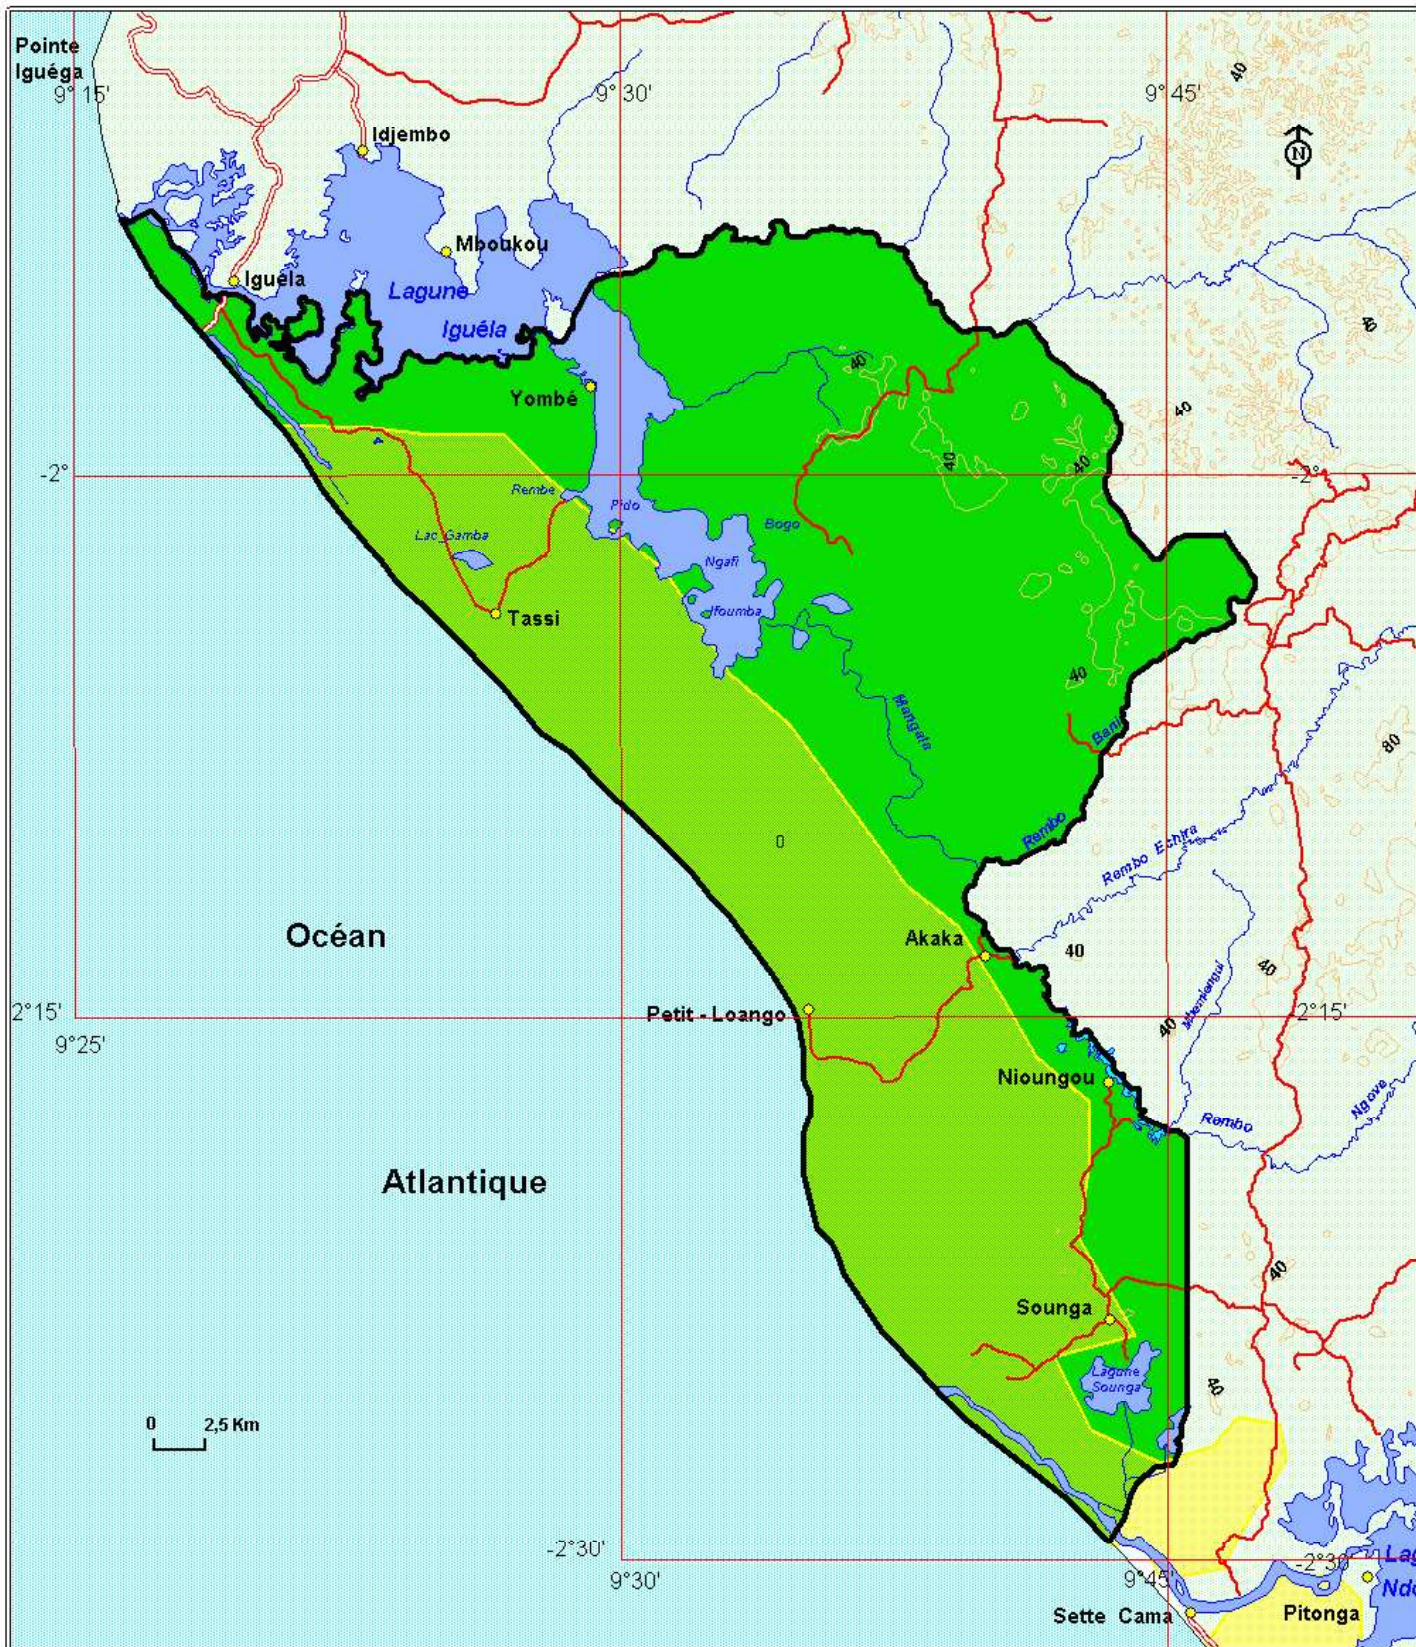

# SITE DE PÉTIT LOANGO

Carte de localisation du Site de Petit Loango		 	Fond d'après INC BD-carto.	Légende :
Légende des enjeux	Niveau			Piste, limite de la réserve
Site archéologique et géologique	Faible (1)		Village, savane	 
Biodiversité animal et végétale	Moyen (2)		Rivière, Lac, Lagune et Océan	  
Eco tourisme, Activité de Recherche,	Fort (3)		Courbe de niveau (eq 40m),	
Echelle originale : 1 / 200 000	Date :05-10-05		Etabli par ;	NKOU MAKALI Bruno