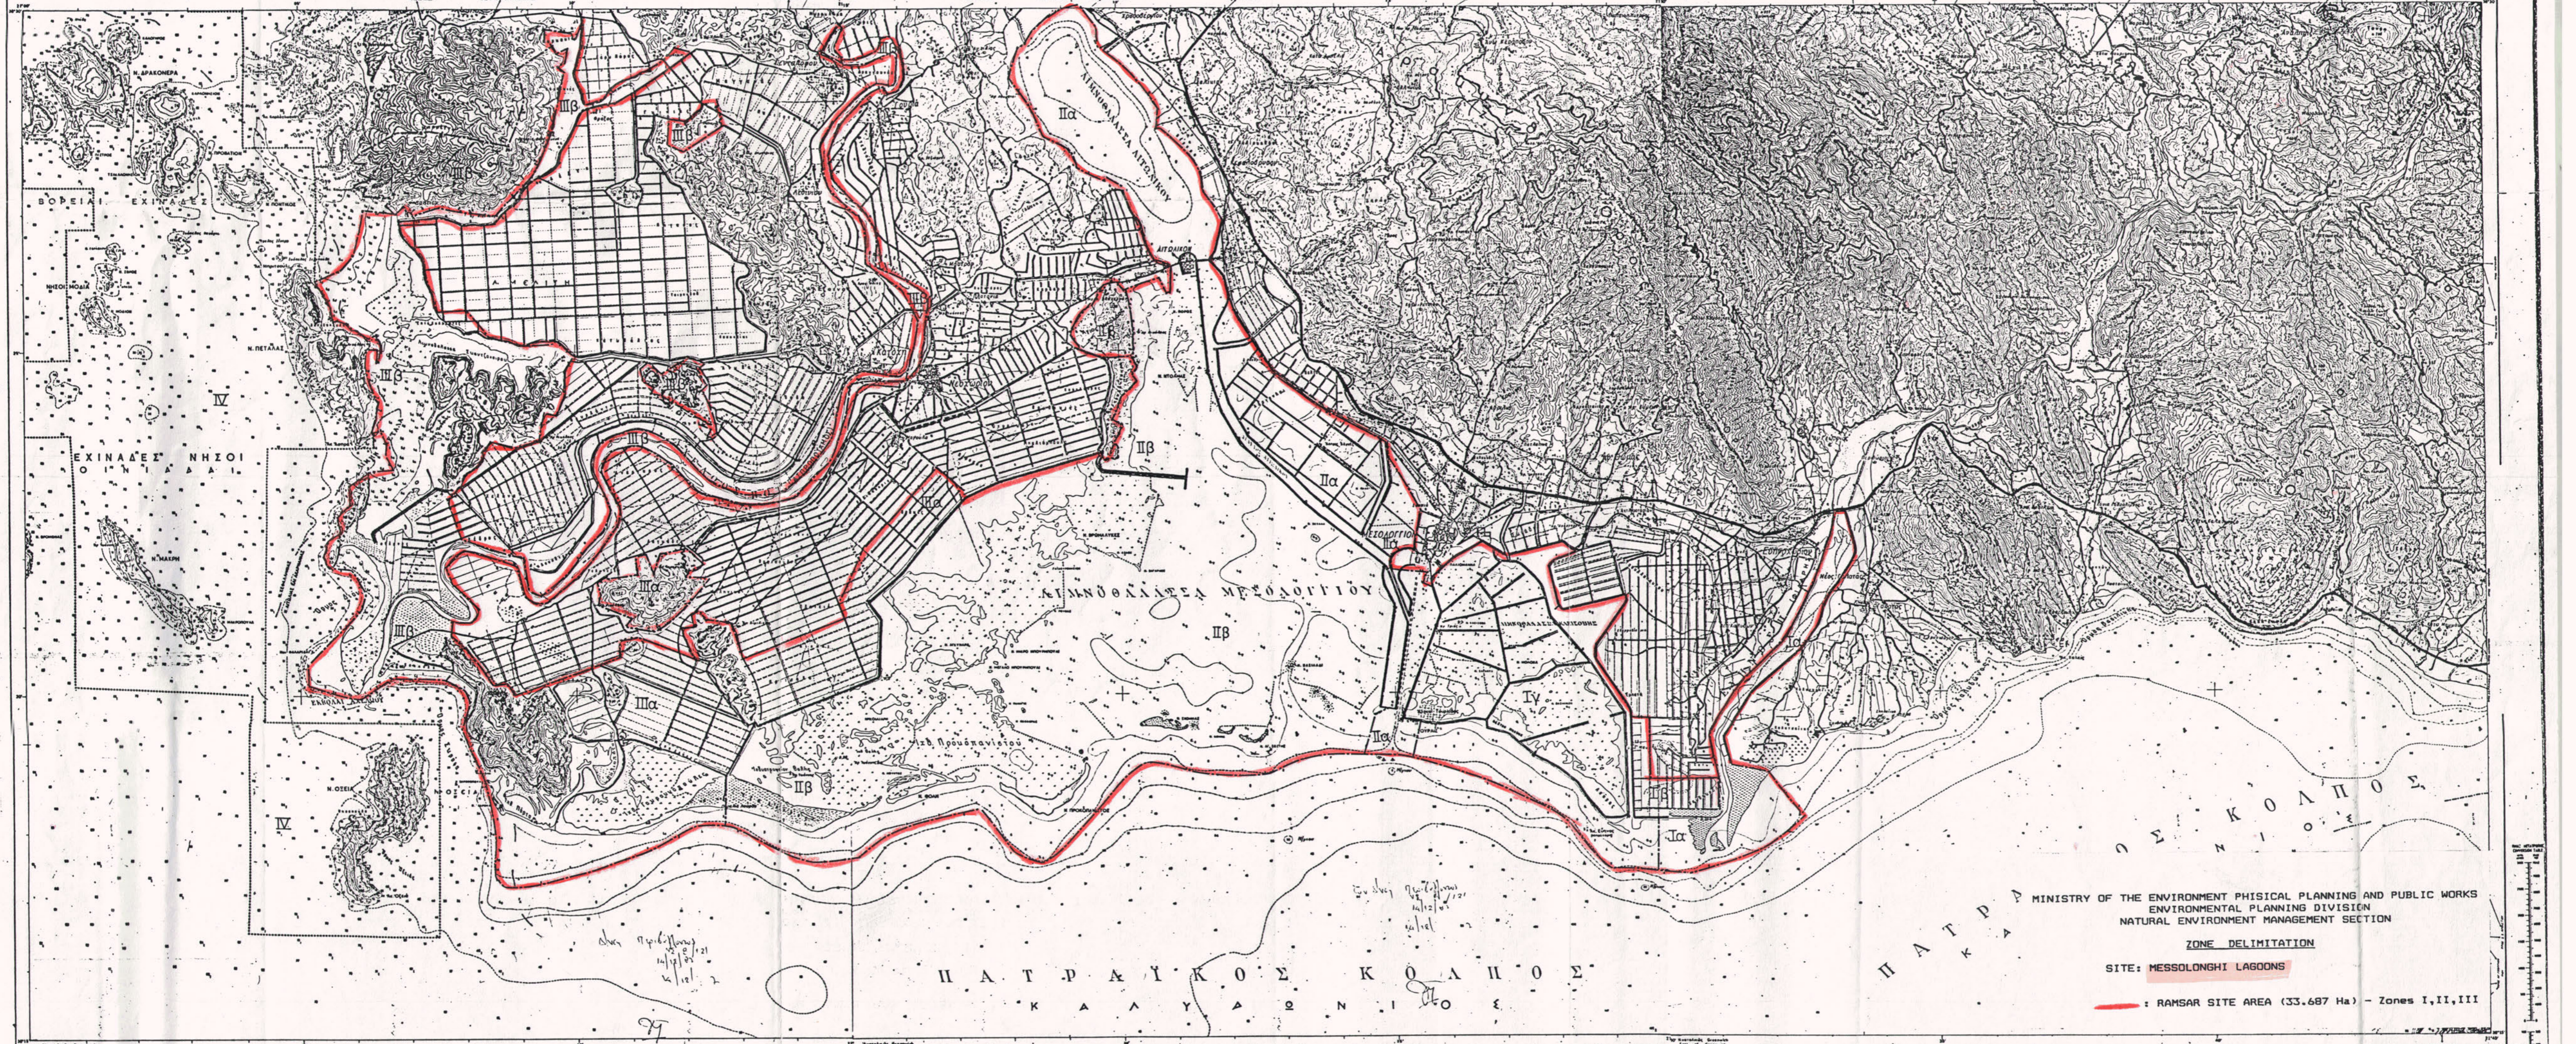

ΕΞΙΝΑΔΕΣ ΕΚΗΝΑΔΗΣ

ΜΕΣΟΛΟΓΓΙΟΝ ΜΕΣΟΛΟΓΓΙΟΝ

ΕΥΗΝΟΧΩΡΙΟΝ ΕΥΗΝΟΚΗΘΡΙΟΝ

MINISTRY OF THE ENVIRONMENT PHYSICAL PLANNING AND PUBLIC WORKS  
 ENVIRONMENTAL PLANNING DIVISION  
 NATURAL ENVIRONMENT MANAGEMENT SECTION

**ZONE DELIMITATION**

SITE: **MESSOLOGHI LAGOONS**

**RAMSAR SITE AREA (33.687 Ha) - Zones I, II, III**

**ΕΞΙΝΑΔΕΣ ΕΚΗΝΑΔΗΣ**

Scale: 1:50,000

ΕΛΛΗΝΙΚΟ Στρατιωτικό Γεωγραφικό Υπηρεσία

HELENIC ARMY GEOGRAPHICAL SERVICE