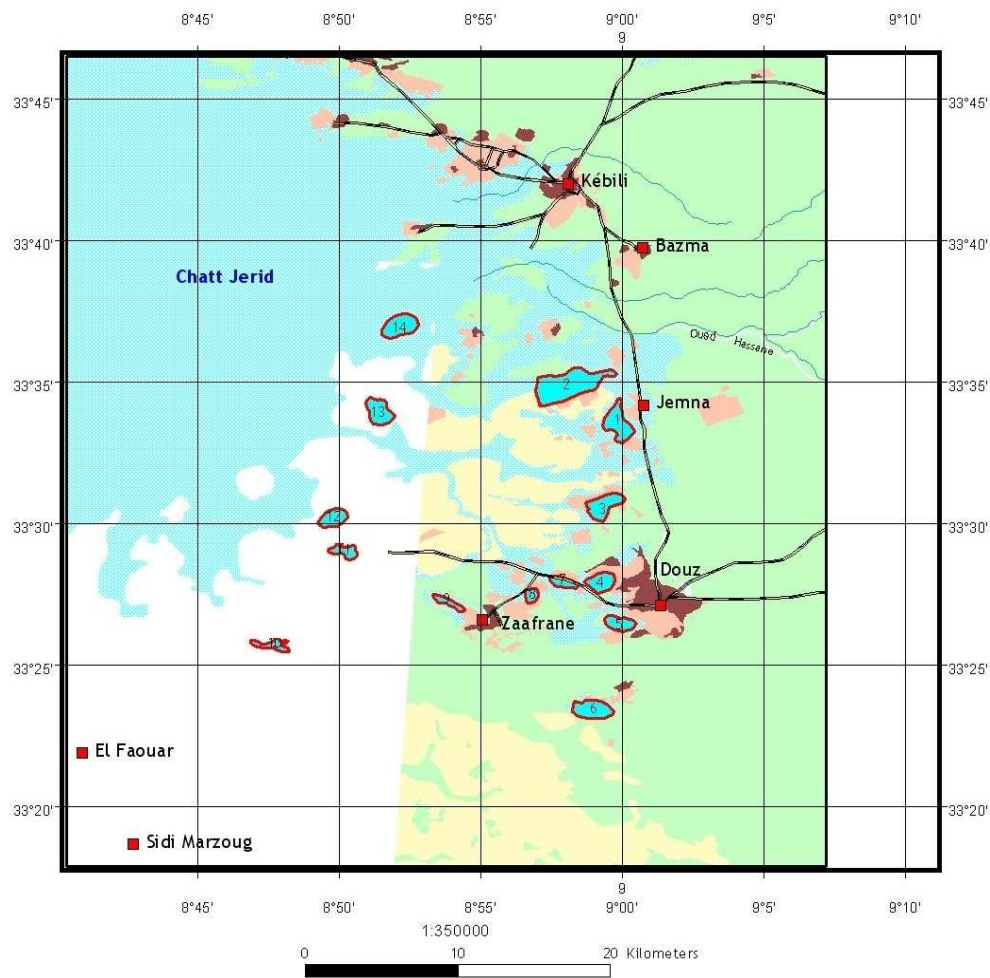

SITES RAMSAR ZONES HUMIDES OASIENNES DE KEBILI

- | | |
|---------------------|-------------------|
| 1 : Jemna | 8 : Douz Laata |
| 2 : Mechlouha | 9 : Zaafrane |
| 3 : Grad | 10 : Ghidma |
| 4 : Zarzara/ Ghoula | 11 : Noueil |
| 5 : Zlataa/ Douz W | 12 : Klibia |
| 6 : Mhelhel/ Hsay | 13 : Blidet |
| 7 : Snan/ Smida | 14: Beni M'hemmed |

- Villes
- Réseau Hydrographique
- Routes
- Site Ramsar
- Chatt jerid
- Parcours steppiques
- Dunes de sable
- Zones urbaines
- Terrains agricoles
- Zones non inventoriées