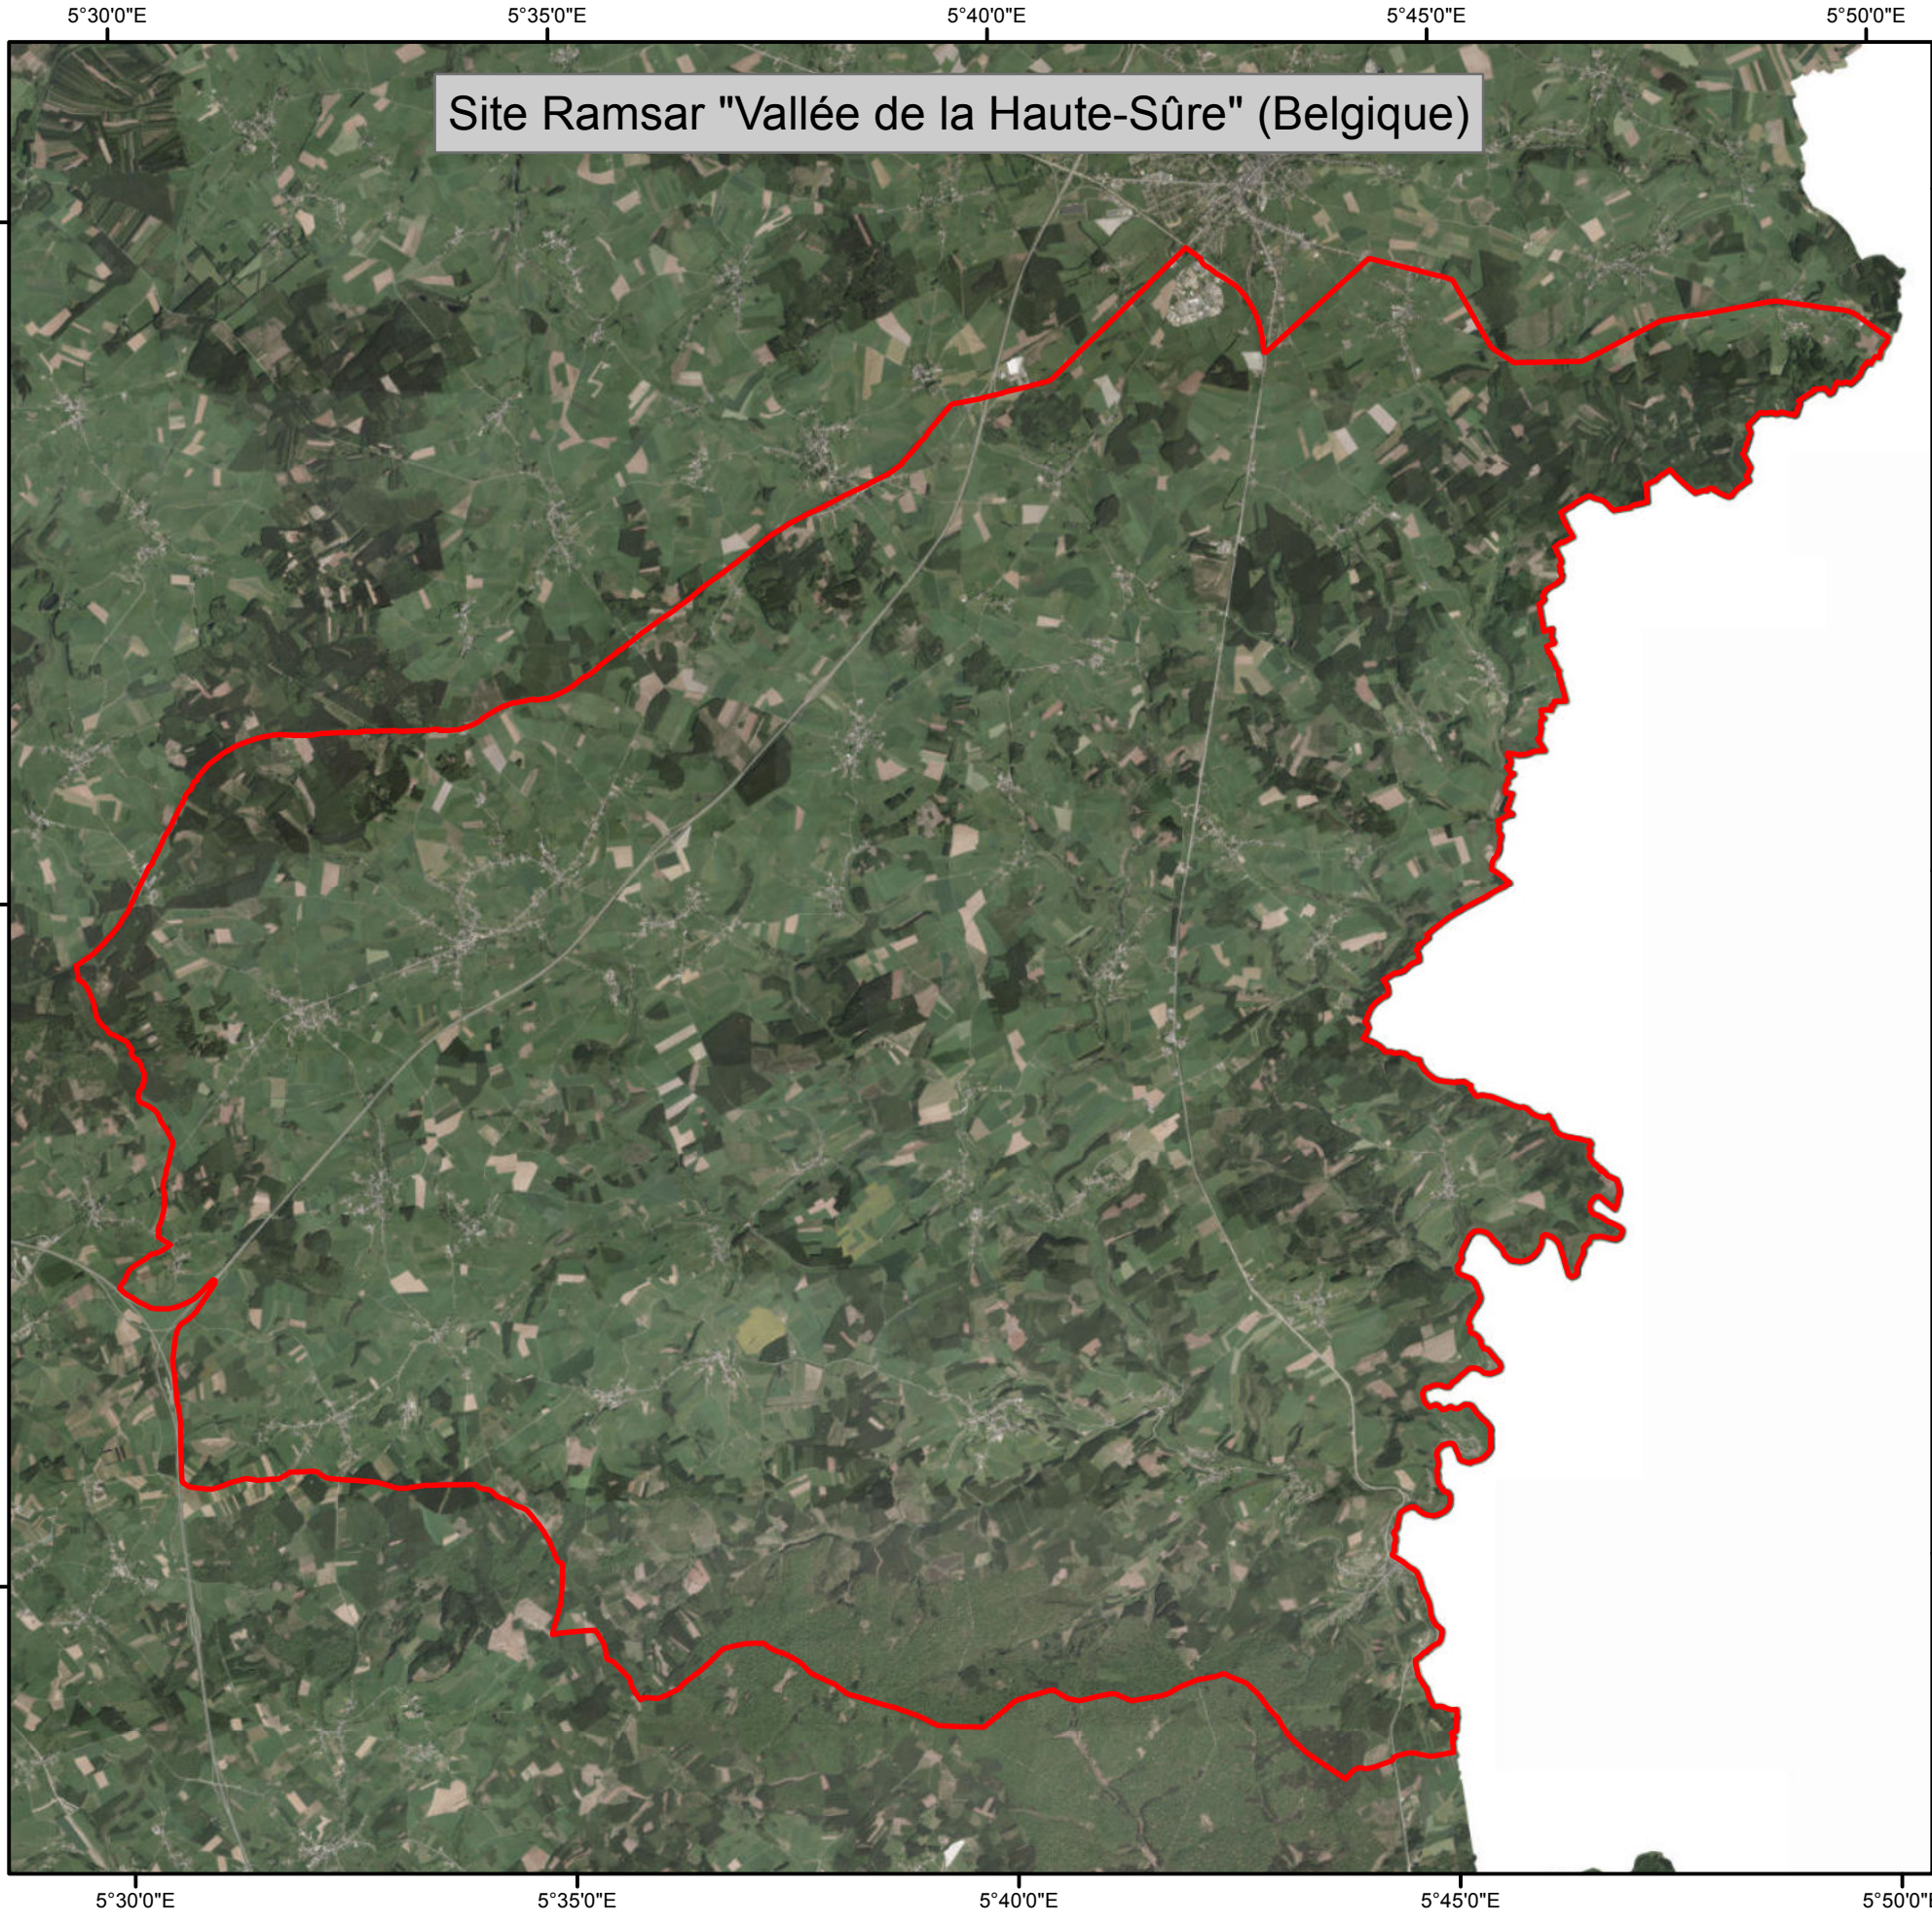

Site Ramsar "Vallée de la Haute-Sûre" (Belgique)

-  Délimitation site Ramsar - Belgique
-  Délimitation site Ramsar - Luxembourg

Coordinate System: Belge Lambert 1972
Projection: Lambert Conformal Conic
Datum: Belge 1972
False Easting: 150.000,0126
False Northing: 5.400.088,4378
Central Meridian: 4,3675
Standard Parallel 1: 49,8333
Standard Parallel 2: 51,1667
Latitude Of Origin: 90,0000
Units: Meter

Auteur: Parc naturel Haute-Sûre Forêt d'Anlier
Janvier 2015