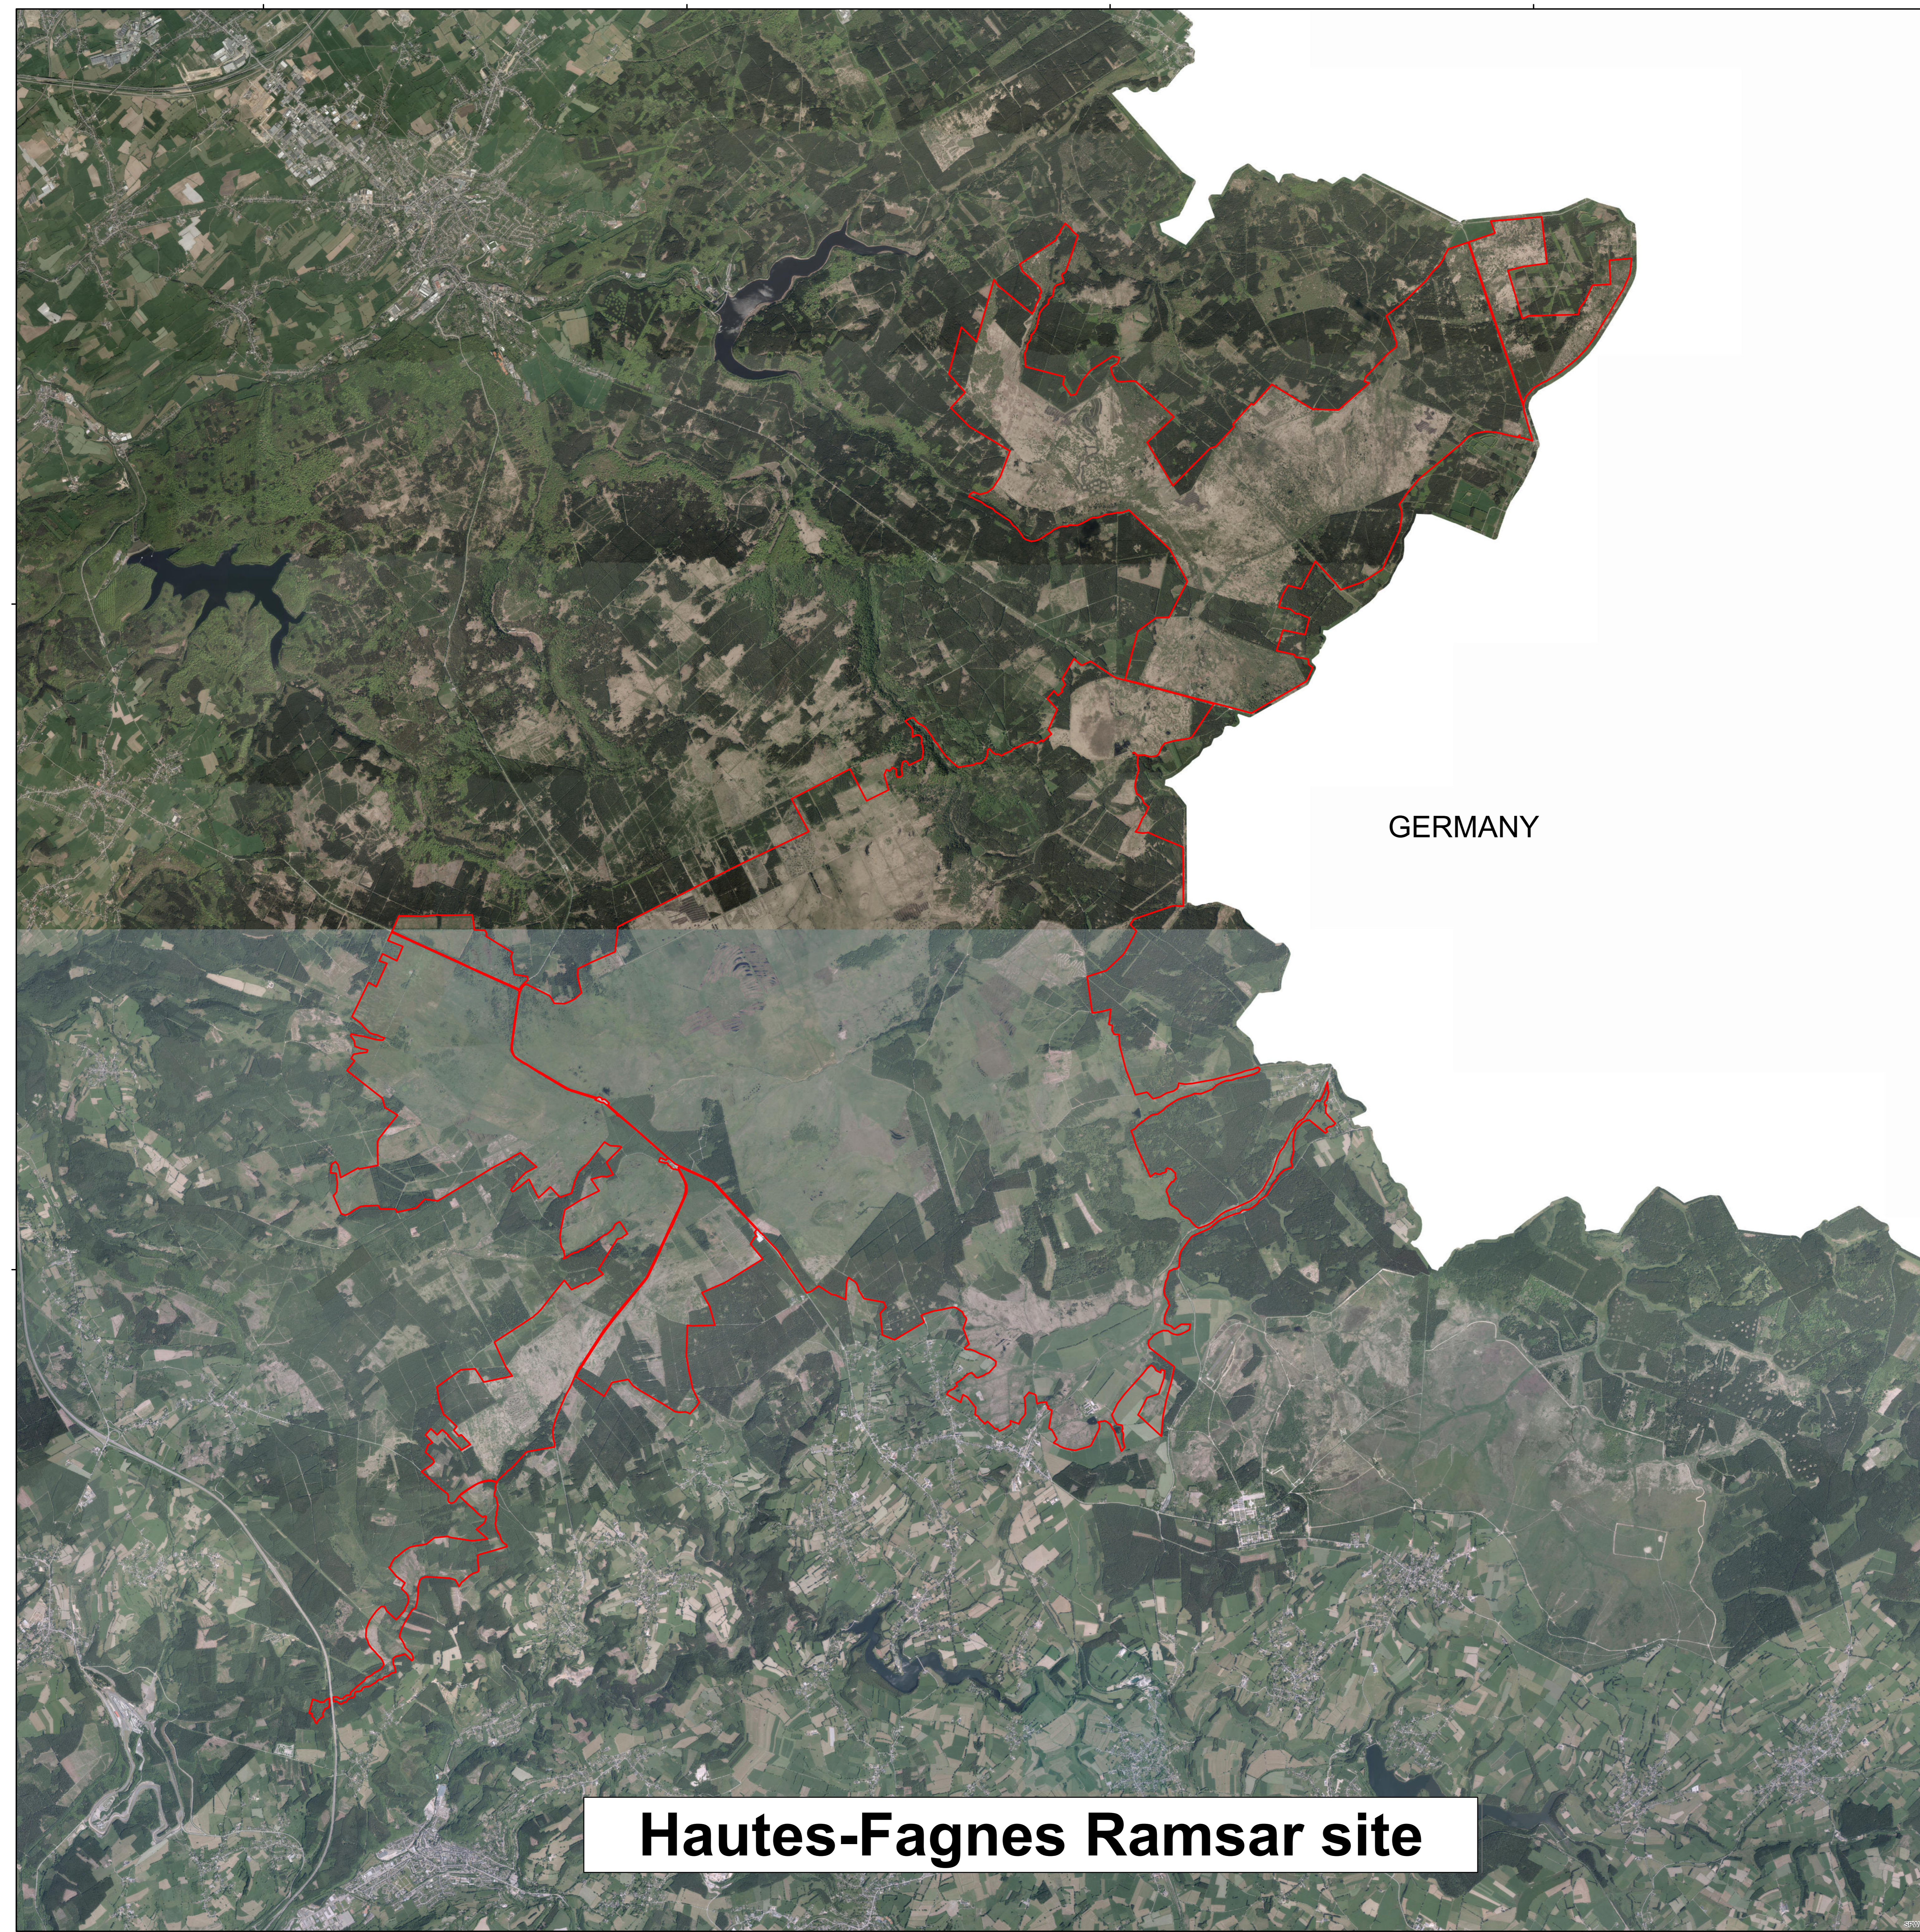

6°0'0"E

6°5'0"E

6°10'0"E

6°15'0"E

GERMANY

Hautes-Fagnes Ramsar site

50°35'0"N

50°30'0"N

50°25'0"

 Ramsar site border

Système de coordonnées: Belge Lambert 1972
 Projection: Lambert Conformal Conic
 Datum: Belge 1972
 False Easting: 150 000.0126
 False Northing: 5 400 088.4378
 Central Meridian: 4.3675
 Standard Parallel 1: 49.8333
 Standard Parallel 2: 51.1667
 Latitude Of Origin: 90.0000
 Unités: Meter