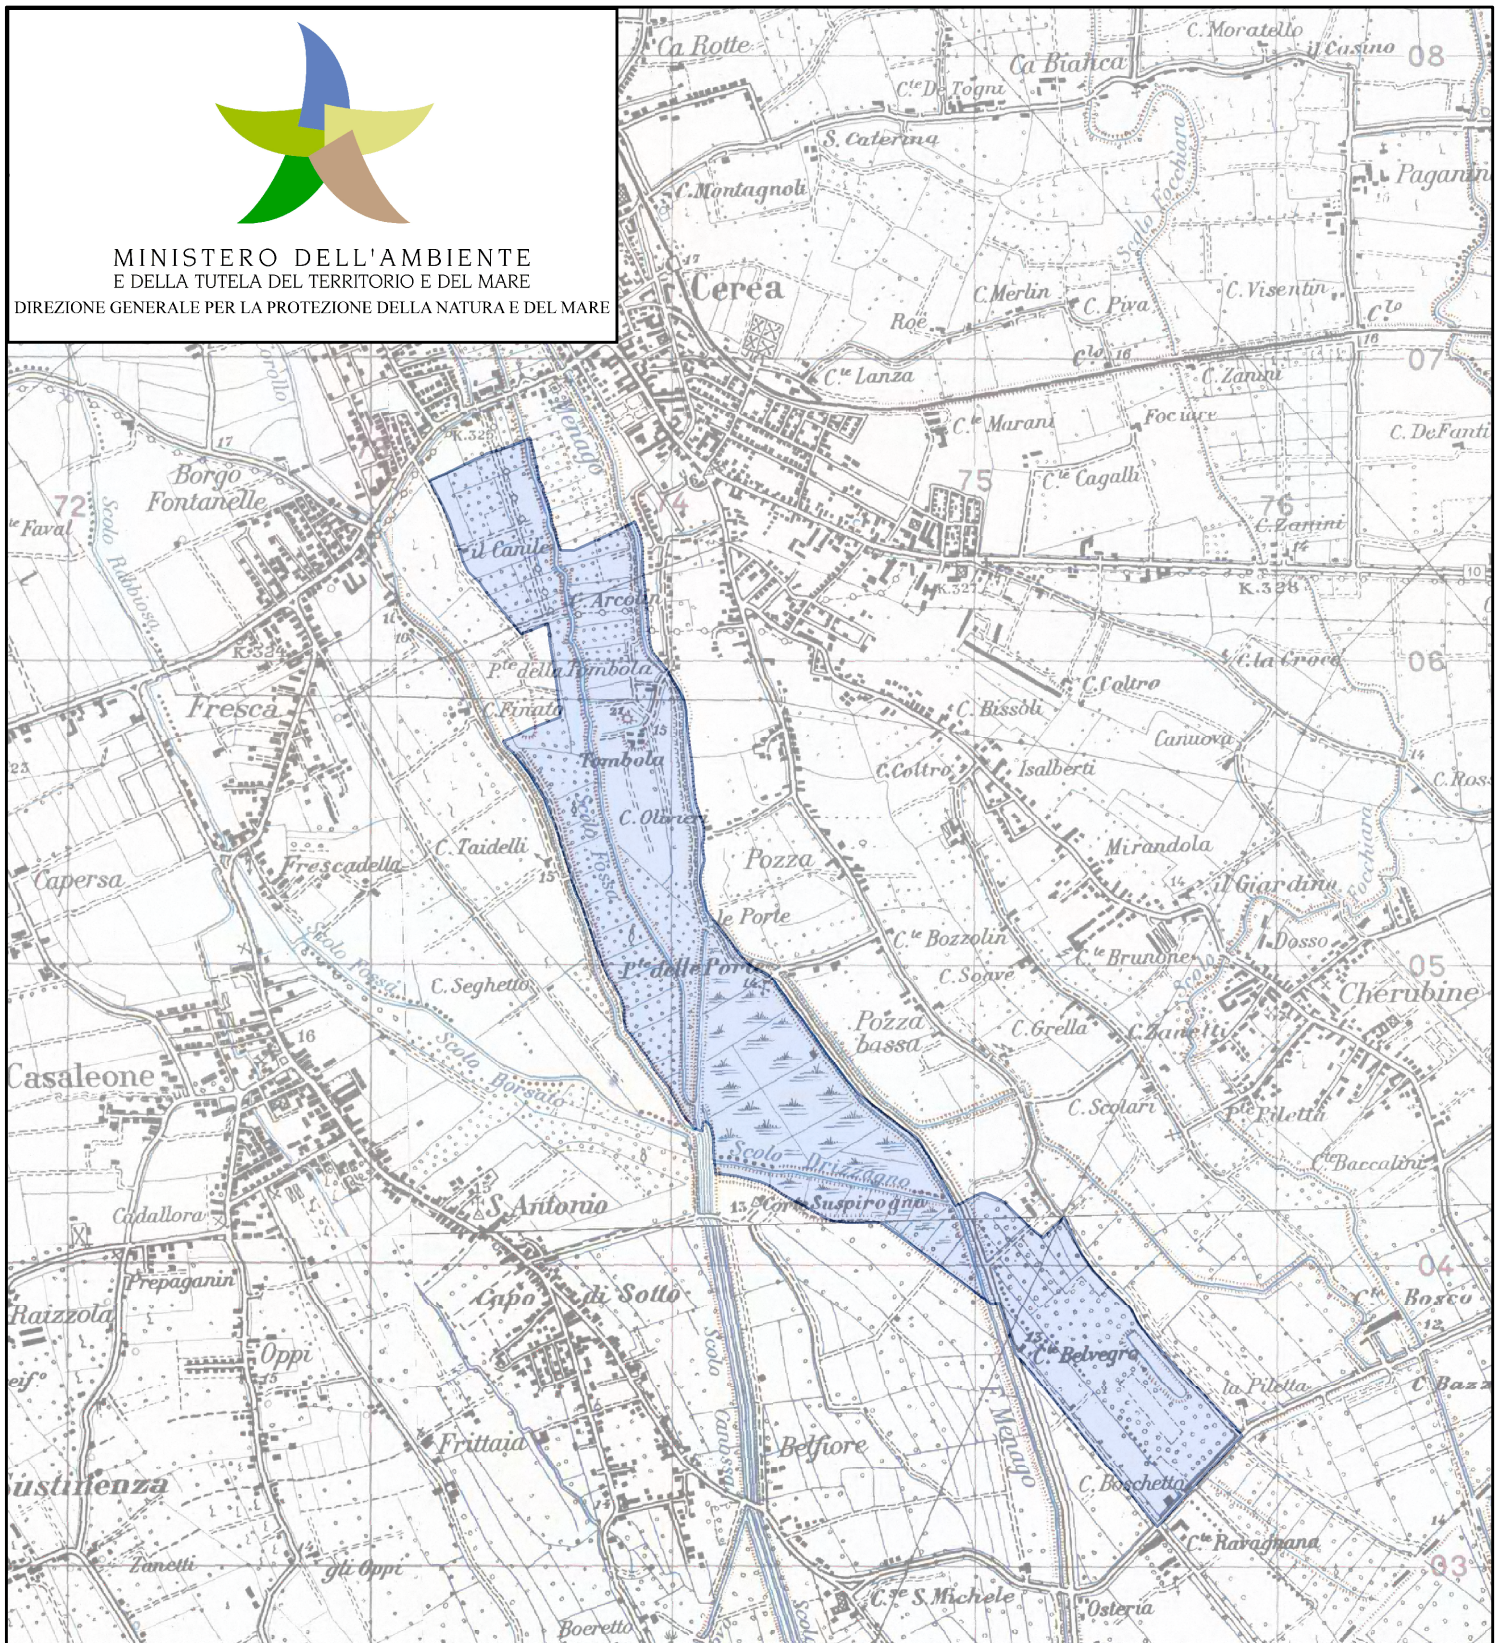

MINISTERO DELL'AMBIENTE  
E DELLA TUTELA DEL TERRITORIO E DEL MARE  
DIREZIONE GENERALE PER LA PROTEZIONE DELLA NATURA E DEL MARE

### Ramsar Site: PALUDE DEL BRUSA' - LE VALLETTE

 Ramsar Site boundaries

Region: Veneto

Area: 170 Hectares

Scale: 1:25.000

Geographic coordinates: 45°10'N 11°12'E