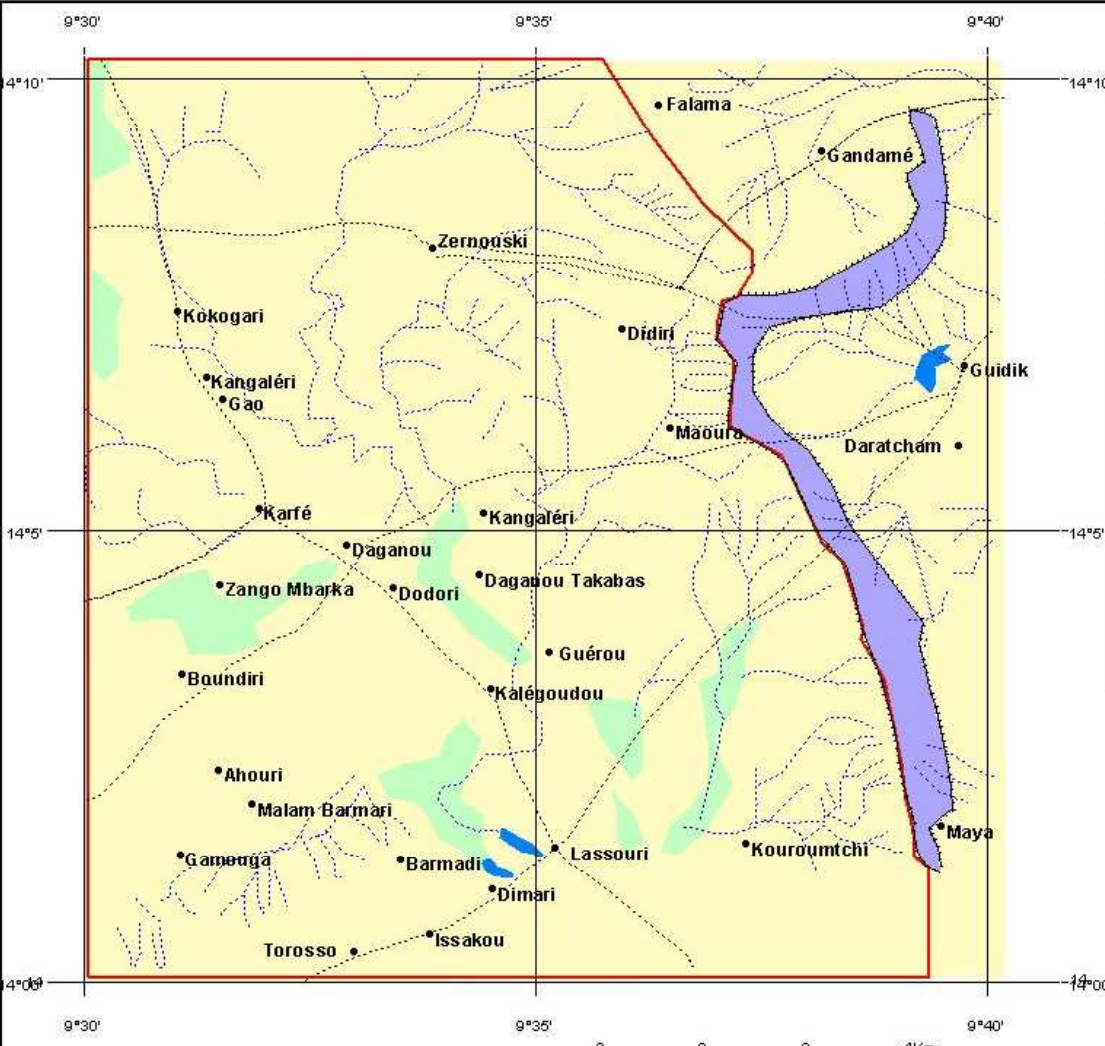

**ZONE HUMIDE  
D'IMPORTANCE INTERNATIONALE  
DE LA MARE DE LASSOURI**

**SITE RAMSAR**

**SUPERFICIE : 26.737 HA**

- LEGENDE**
- Village
  - Limite zone humide
  - Chénaux d'écoulement
  - Piste rurale
  - Escarpement rocheux
  - Galerie forestière
  - Mare
  - Plateau
  - Cultures pluviales