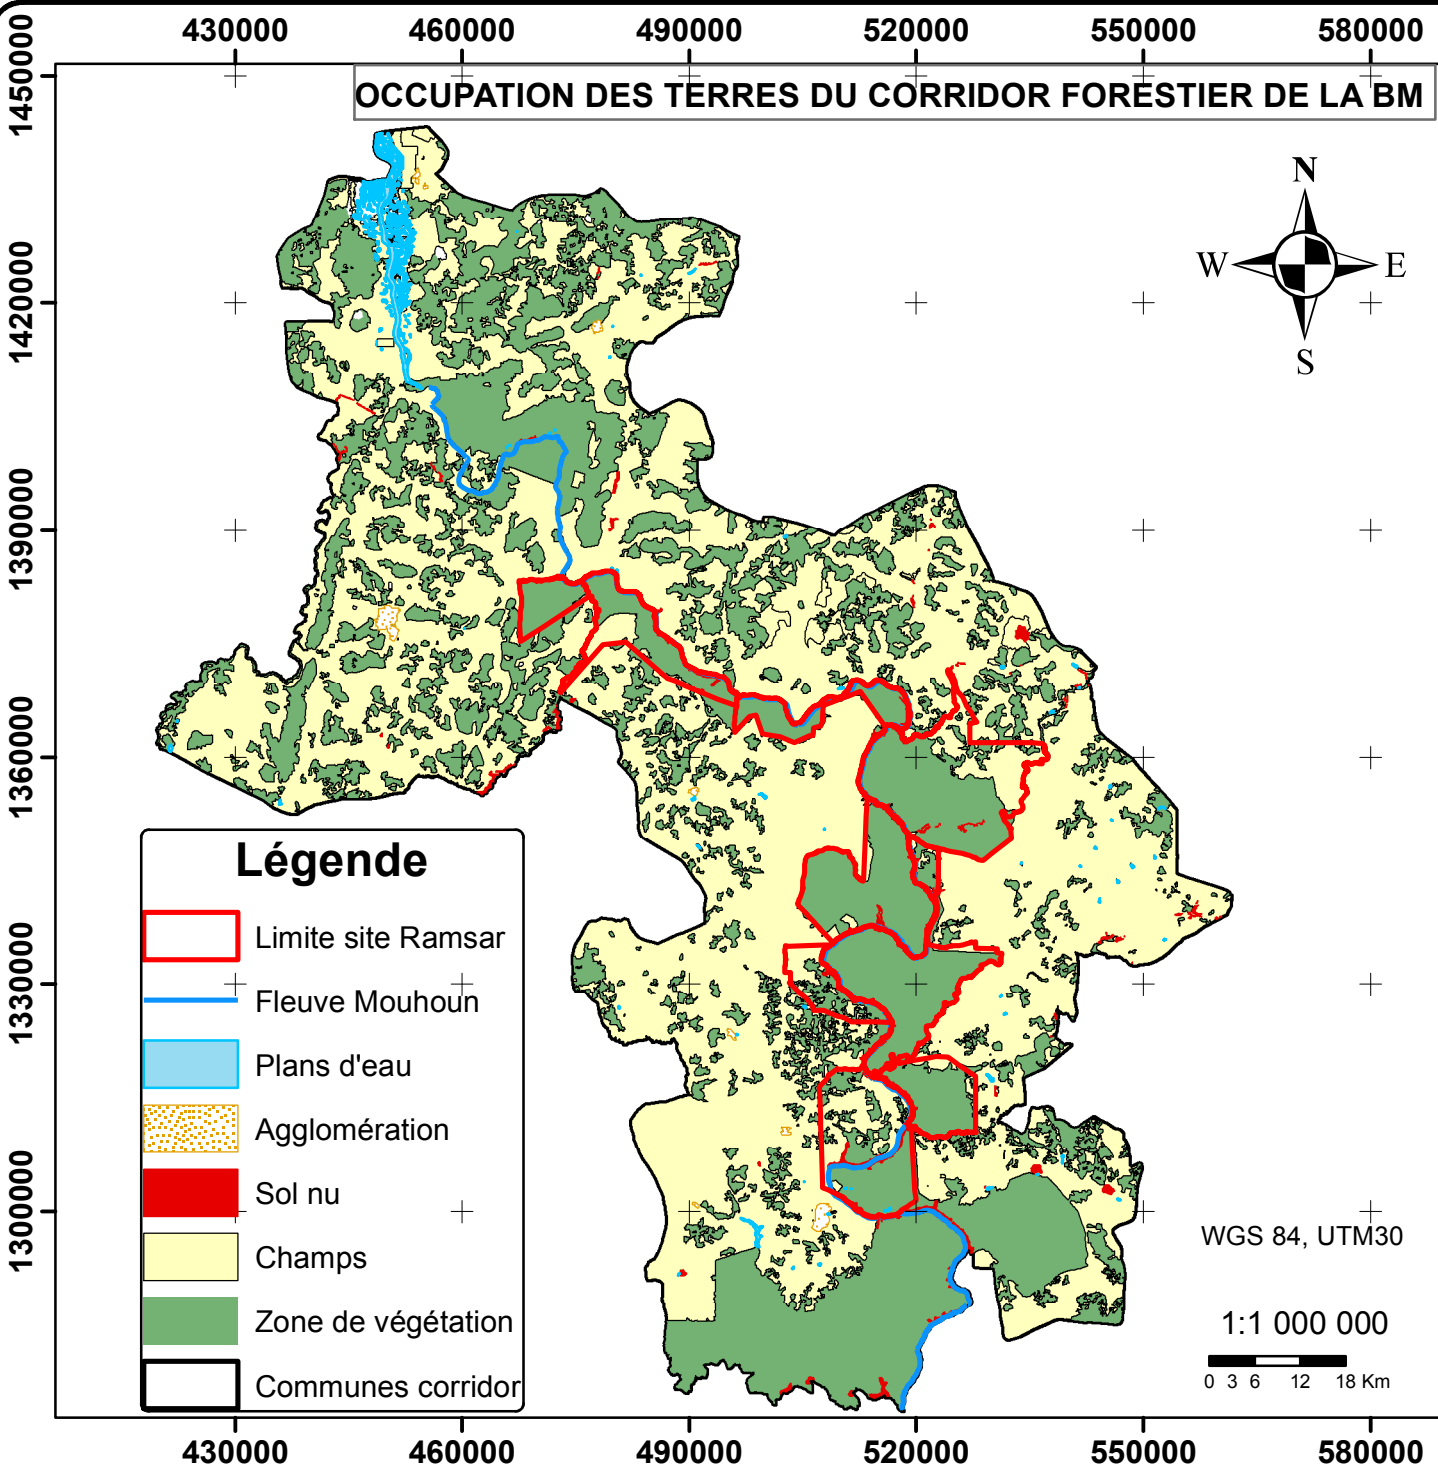

OCCUPATION DES TERRES DU CORRIDOR FORESTIER DE LA BM

Légende

- Limite site Ramsar
- Fleuve Mouhoun
- Plans d'eau
- Agglomération
- Sol nu
- Champs
- Zone de végétation
- Communes corridor

1390000
1360000
1330000
1300000
Champ à la lisière d'une Forêt Classée

1300000
Sol nu à l'intérieur d'une Forêt Classée

BM: BOUCLE DU MOUHOUN