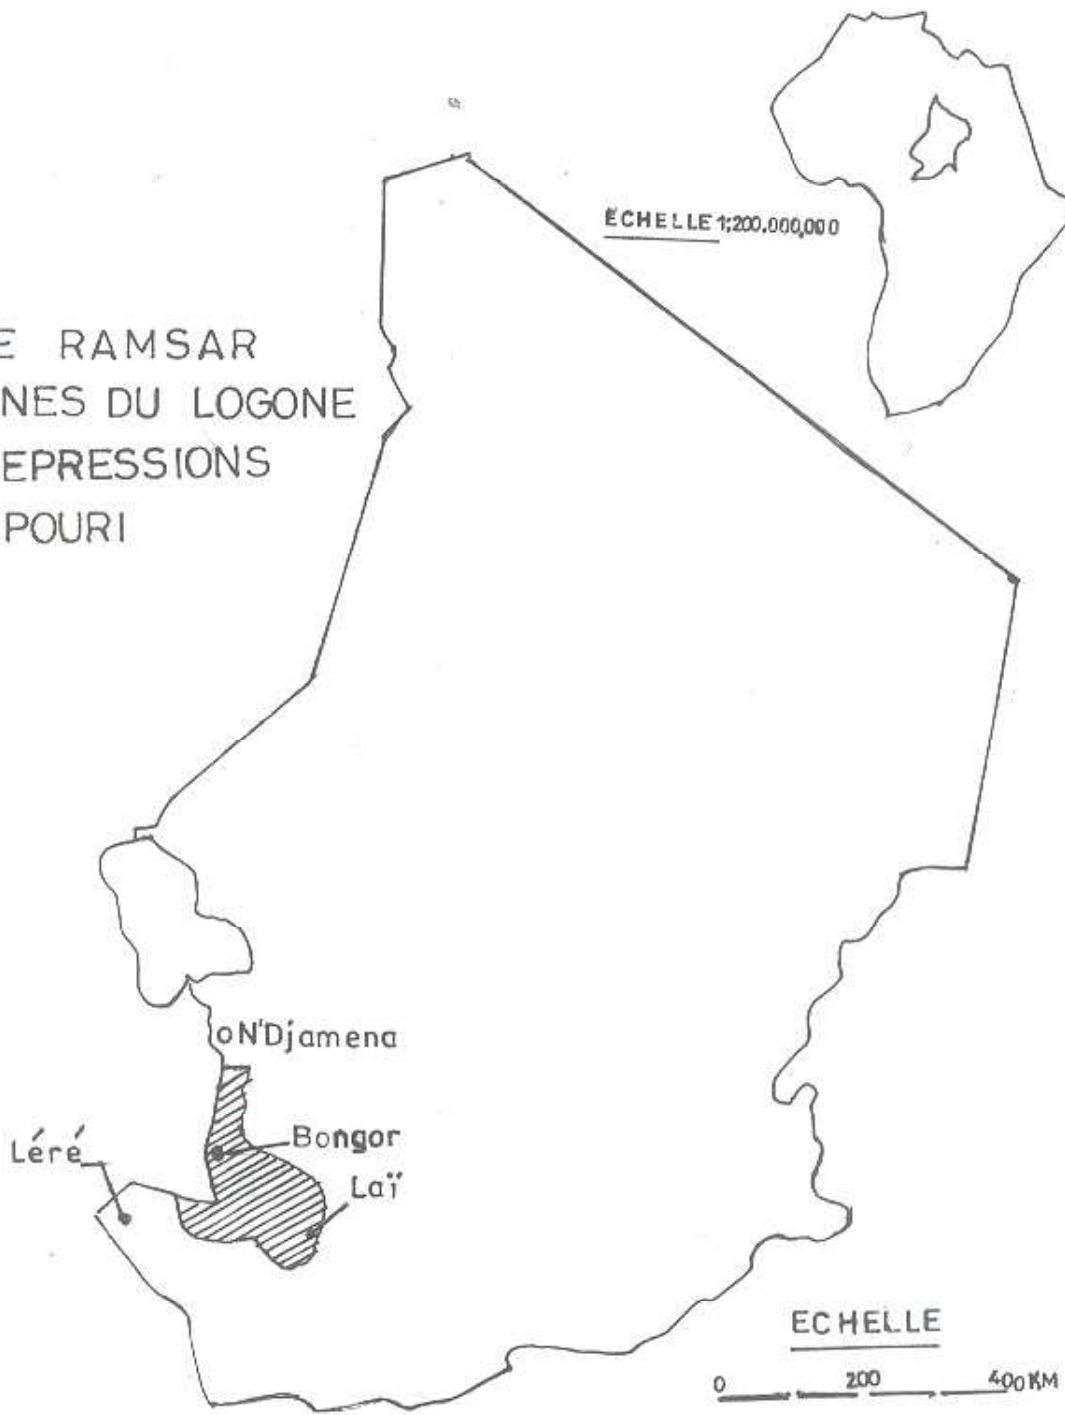

SITE RAMSAR  
DES PLAINES DU LOGONE  
ET DES DEPRESSIONS  
TOUPOURI

ECHELLE 1:200,000,000

N'Djamena

Léré

Bongor

Laï

ECHELLE

0 200 400 KM