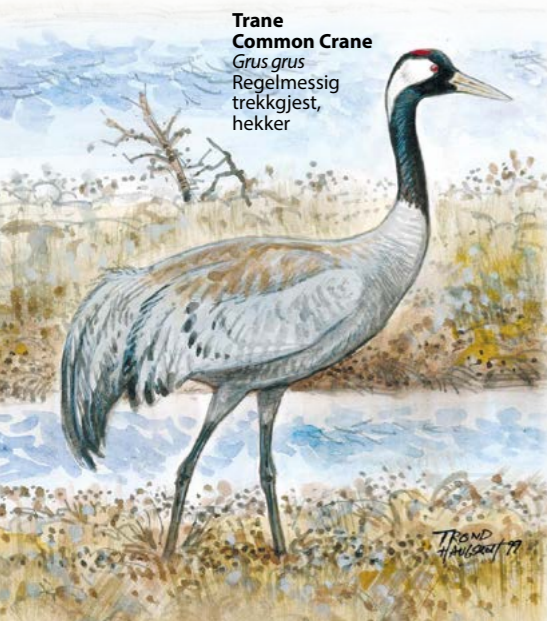

FUGLENE I HAMMERVATNET

På denne plakaten ser du noen av fugleartene du kan se i Hammervatnet

Fiskeørn Osprey
Pandion haliaetus
Fåtallig i sommerhalvåret

Sivhauk Mars Harrier
Circus aeruginosus
Fåtallig i sommerhalvåret

Enkeltebekkasin Common Snipe
Gallinago gallinago
Hekker

Storspove Eurasian Curlew
Numerius arquata
Hekker

Stokkand Mallard
Anas platyrhynchos
Vanlig hekkefugl

Sothøne Eurasian Coot
Fulica atra
Hekker

Toppand Tufted Duck
Aythya fuligula
Vanlig hekkefugl

Lappfiskand Smew
Mergellus albellus
Sjelden trekkgjest

Stjertand Northern Pintail
Anas acuta
Fåtallig trekkgjest

Kvinand Common Goldeneye
Bucephala clangula
Vanlig trekkgjest, hekker

Taffeland Common Pochard
Aythya ferina
Fåtallig trekkgjest

Siland Red-breasted Merganser
Mergus serrator
Hekker

Grågås Greylag Goose
Anser anser
Vanlig trekkgjest, hekker

Trane Common Crane
Grus grus
Regelmessig trekkgjest, hekker

Gråhegre Grey Heron
Ardea cinerea
Vanlig i sommerhalvåret, har hekket