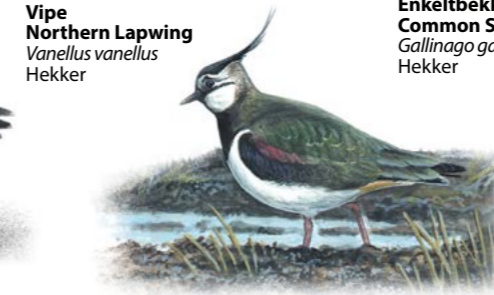

Fiskemåke Common Gull
Larus canus
Vanlig i sommerhalvåret, hekker

Rødstilk Common Redshank
Tringa totanus
Vanlig trekkgjest, hekker

Gluttsnippe Common Greenshank
Tringa nebularia
Vanlig trekkgjest

Grønnstilk Wood Sandpiper
Tringa glareola
Fåtallig trekkgjest

Skogsnipe Green Sandpiper
Tringa ochropus
Fåtallig trekkgjest

Strandsnippe Common Sandpiper
Actitis hypoleucos
Vanlig hekkefugl

Krikkand Eurasian Teal
Anas crecca
Vanlig trekkgjest, hekker

Knekkand Garganey
Anas querquedula
Fåtallig trekkgjest, har antagelig hekket

Brunnakke Eurasian Wigeon
Anas penelope
Vanlig trekkgjest, hekker

Bergand Greater Scaup
Aythya marila
Fåtallig trekkgjest

Tjeld Oystercatcher
Haematopus ostralegus
Hekker

Vipe Northern Lapwing
Vanellus vanellus
Hekker