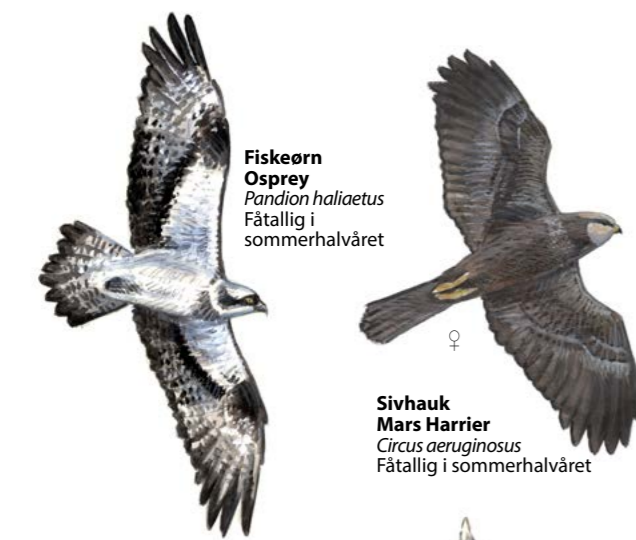

FUGLENE I HAMMERVATNET

På denne plakaten ser du noen av fugleartene du kan se i Hammervatnet

Fiskeørn Osprey
Pandion haliaetus
Fåtallig i sommerhalvåret

Sivhauk Mars Harrier
Circus aeruginosus
Fåtallig i sommerhalvåret

Makrellterne Common Tern
Sterna hirundo
Regelmessig i sommerhalvåret

Rødnebbterne Arctic Tern
Sterna paradisaea
Regelmessig i sommerhalvåret

Tårnseiler Common Swift
Apus apus
Vanlig i sommerhalvåret

Taksvale House Martin
Delichon urbicum
Regelmessig i sommerhalvåret