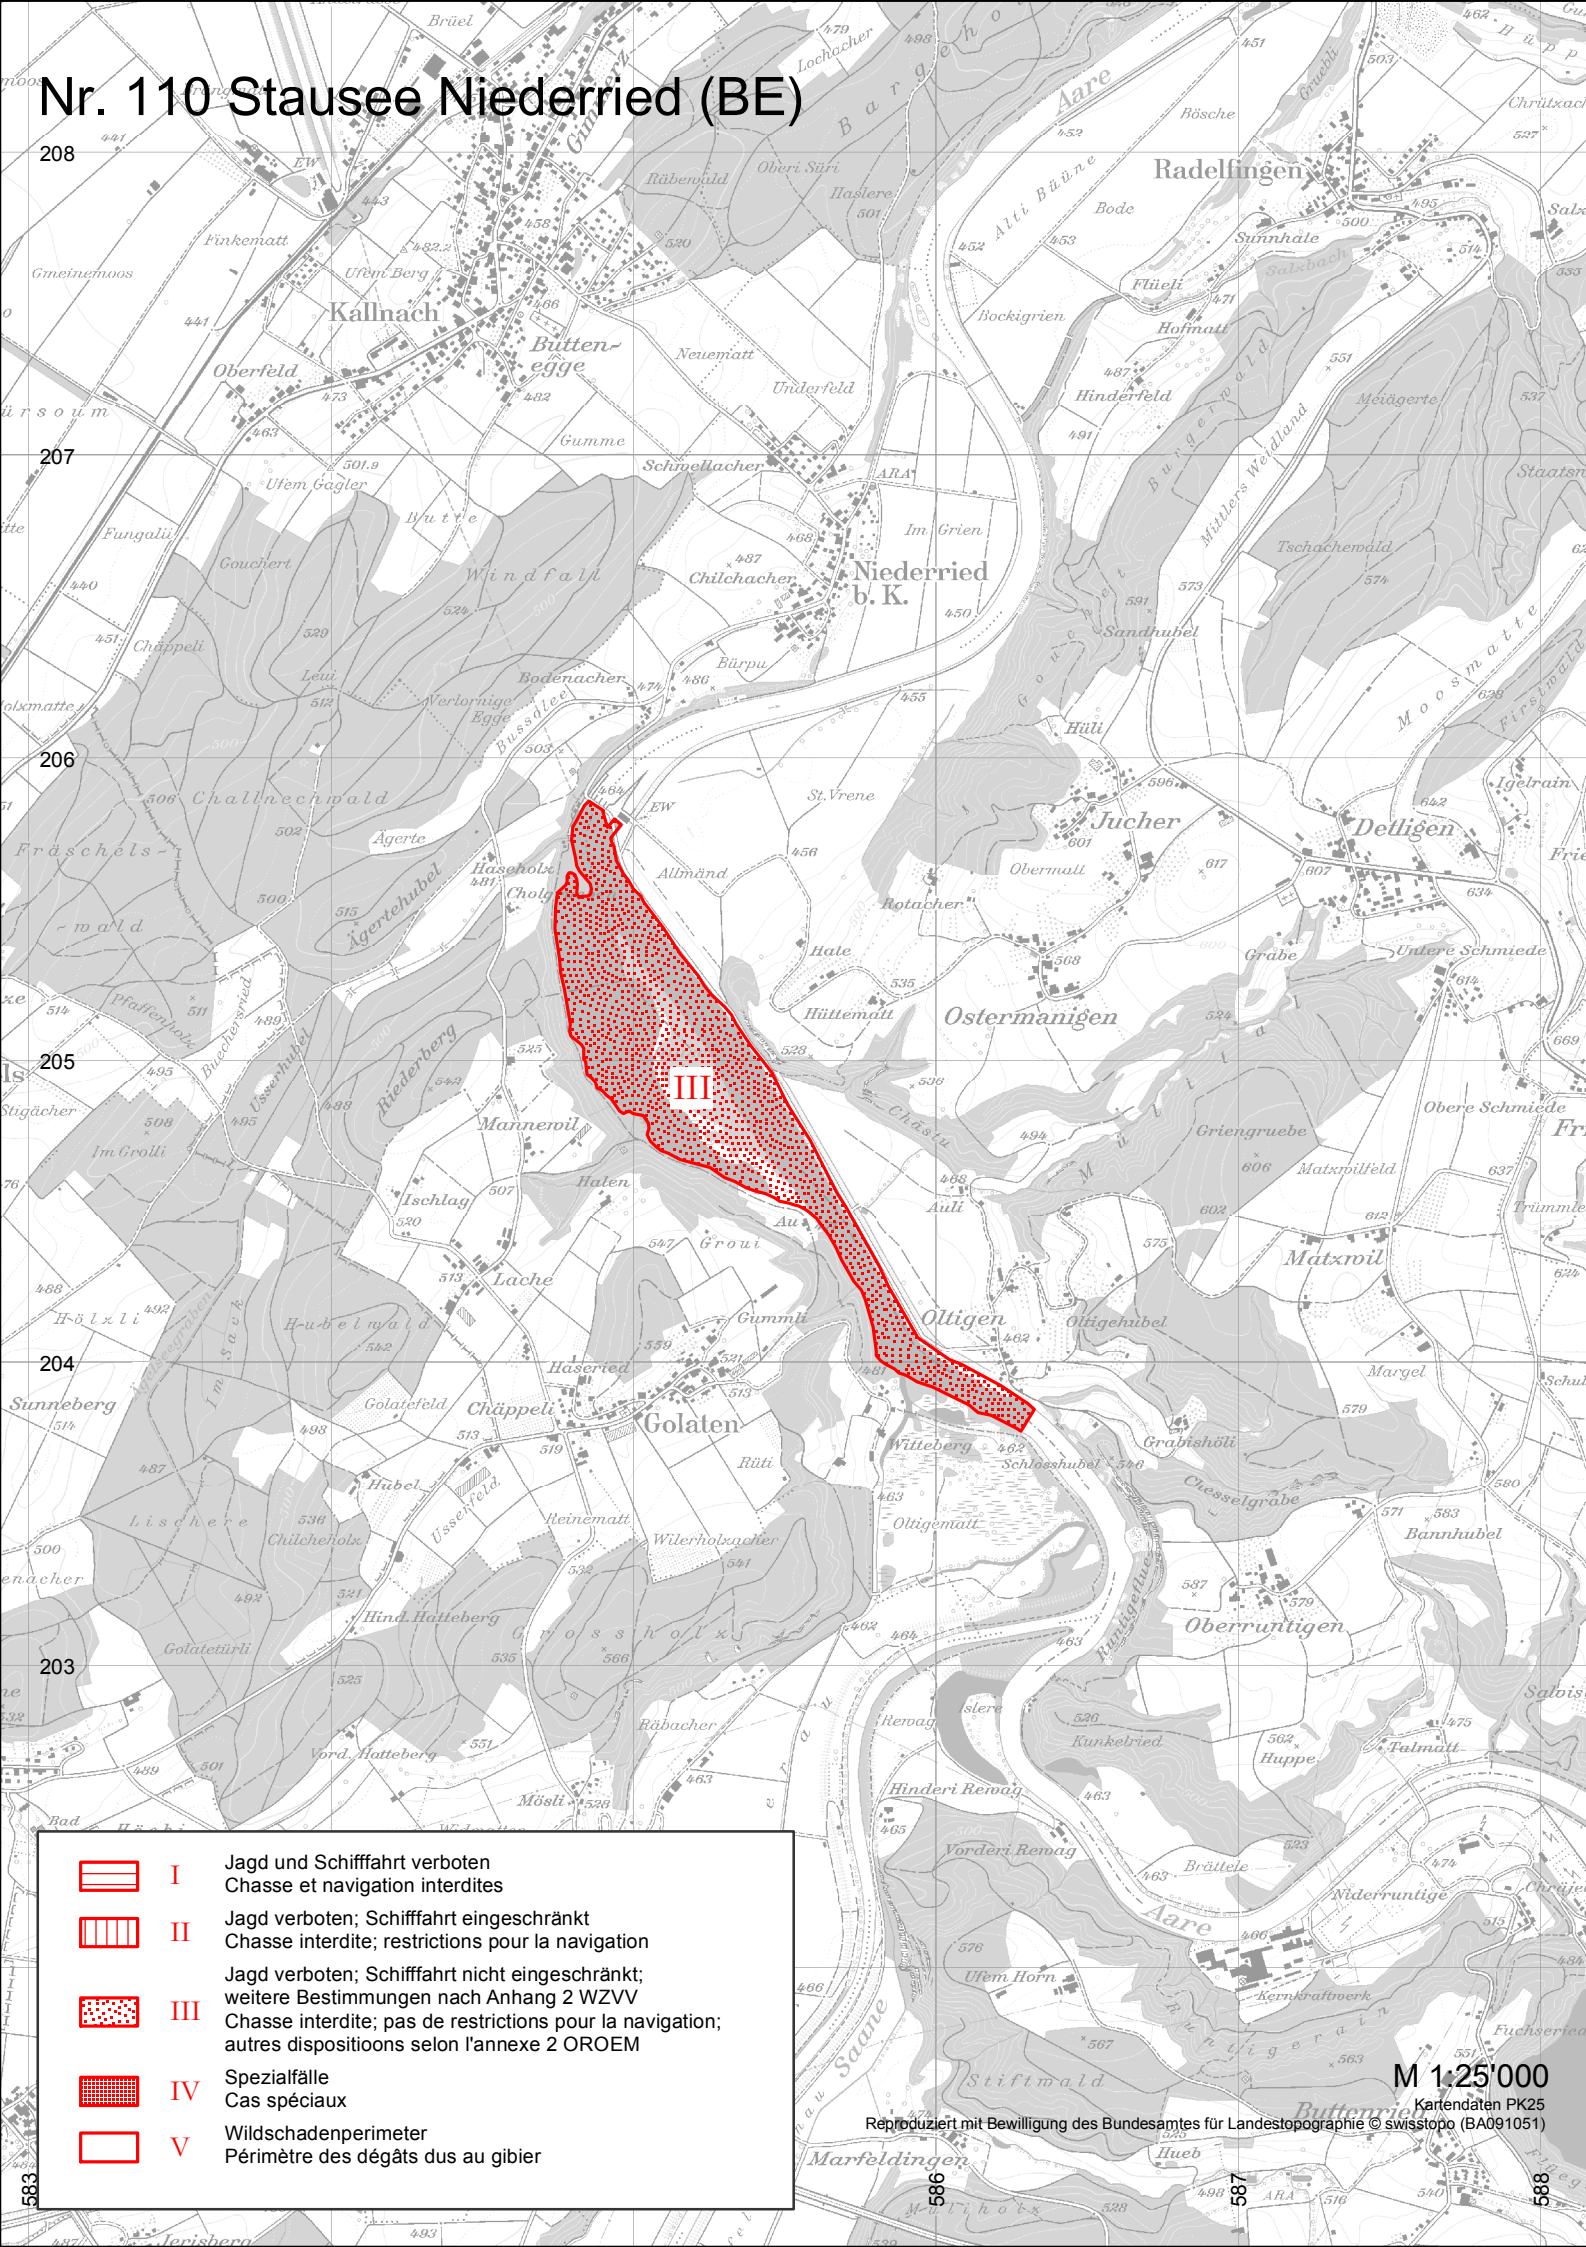

110 Stausee Niederried

(BE)

Nationale Bedeutung

Gebietsbeschreibung

Das Schutzgebiet umfasst den ganzen Niederriedstausee einschliesslich der Halbinsel. Dabei handelt es sich um ein Ramsar-Objekt. Es ist ein wichtiger Überwinterungsplatz für Wasservögel.

Schutzziel

Erhaltung des Gebietes als Nahrungsplatz für überwinternde Wasservögel.

110 Stausee Niederried

Importance nationale

(BE)

Description de la réserve

La réserve comprend la totalité du lac artificiel de Niederried, presqu'île comprise. Ce site Ramsar est un lieu important pour le séjour hivernal des oiseaux d'eau.

Objectif

Conservation du site en tant que lieu d'alimentation pour les oiseaux d'eau hivernants.

Nr. 110 Stausee Niederried (BE)

208

207

206

205

204

M 1:25'000

Reproduziert mit Bewilligung des Bundesamtes für Landestopographie © swisstopo (BA091051)

583

586

587

588