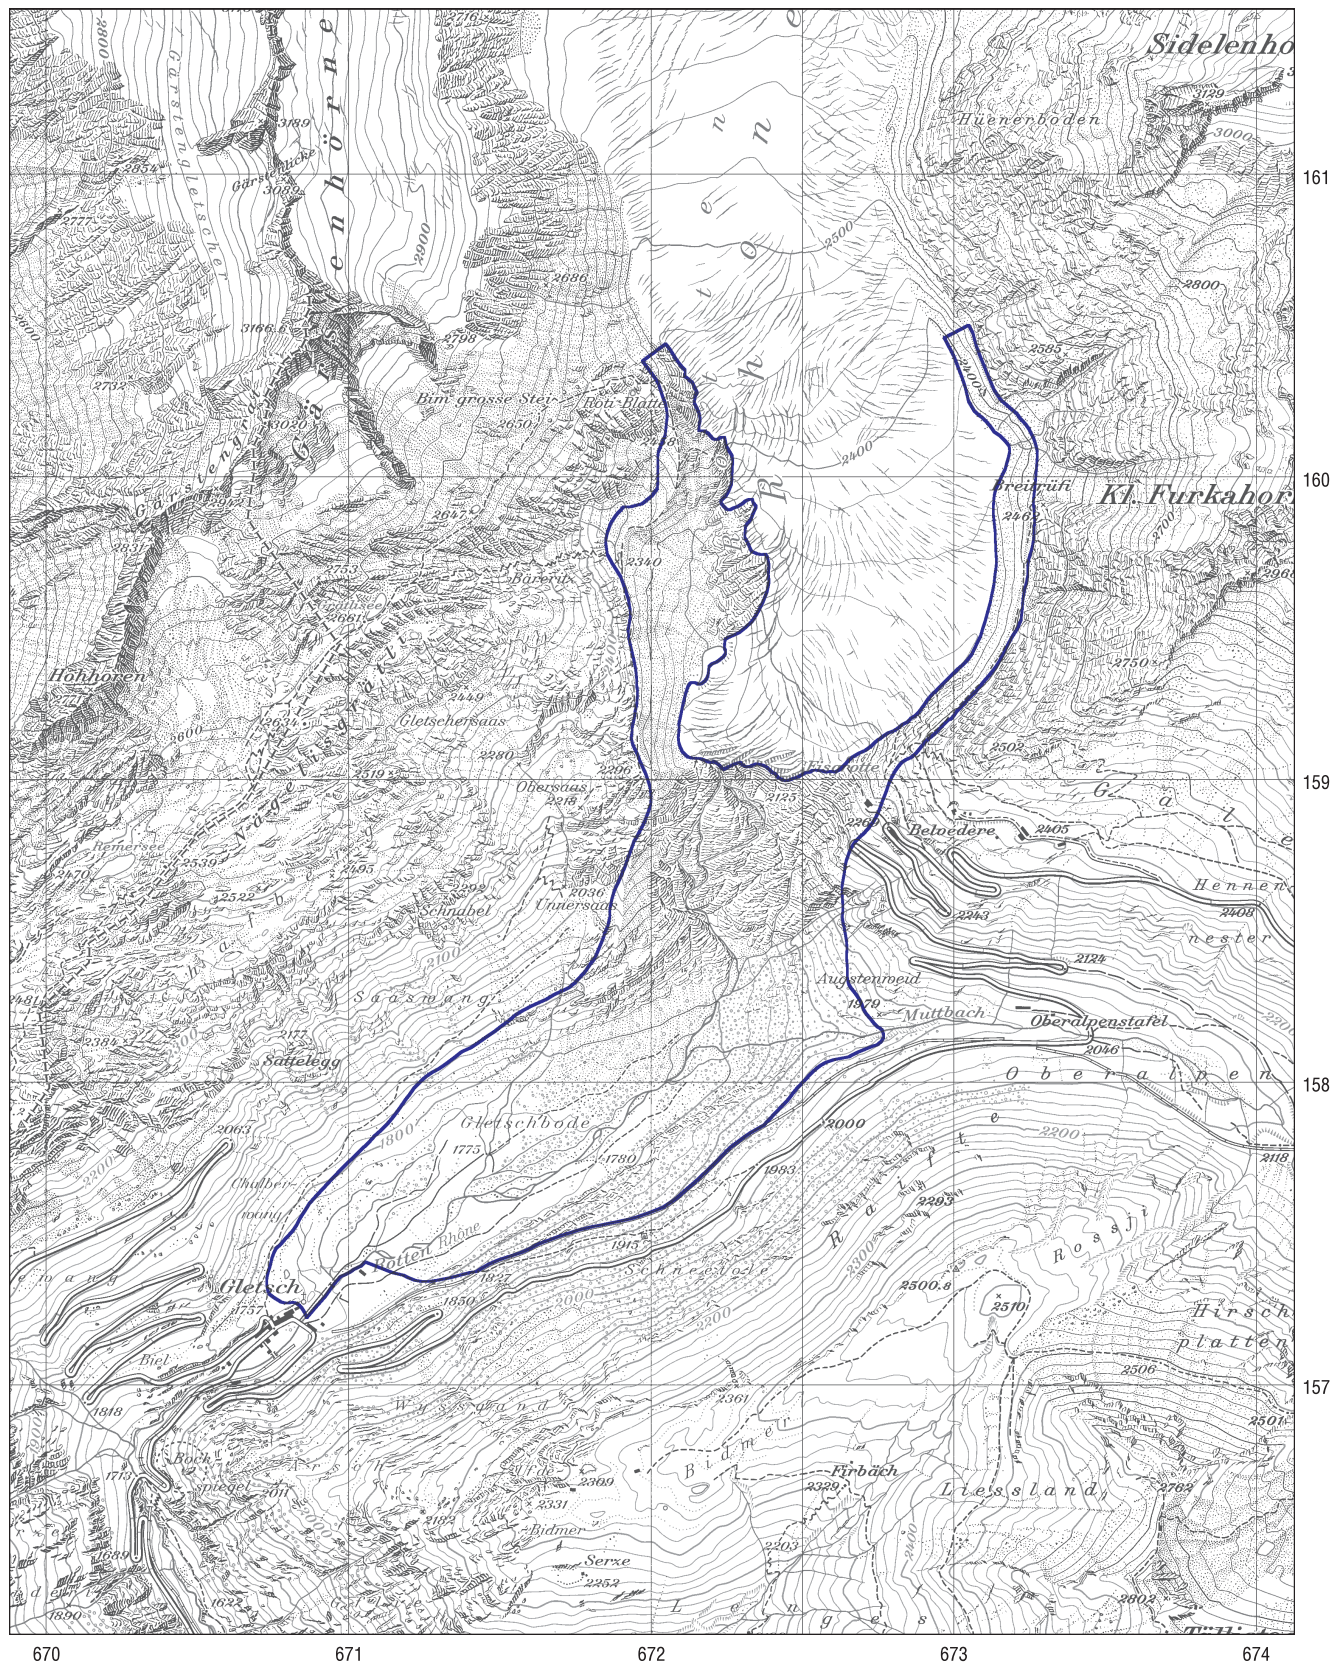

---

Lokalität Localité Località Localidad	Rhonegletscher
Kanton(e) Canton(s) Cantone(i) Chantun(s)	VS
Gemeinde(n) Commune(s) Comune(i) Vischnanca(s)	Oberwald
Gletscher Glacier(s) Ghiacciaio(i) Glatscher(s)	Rhonegletscher
Fläche Surface Superficie Surfatscha	221 ha
Höhenlage Altitude Altitudine Autezza	1760 - 2530 m
Objektyp Type d'objet Tipo d'oggetto Tip d'object	Gletschervorfeld Marge proglaciaire Margine proglaciale Terren proglazial
Aufnahme Inscription Iscrizione Inscripziun	2001

Kartendaten PK25, reproduziert mit Bewilligung des Bundesamtes für Landestopographie (BA013262)  
Ausschnitt der LK 1:25000, Blätter 1230,1231,1250,1251