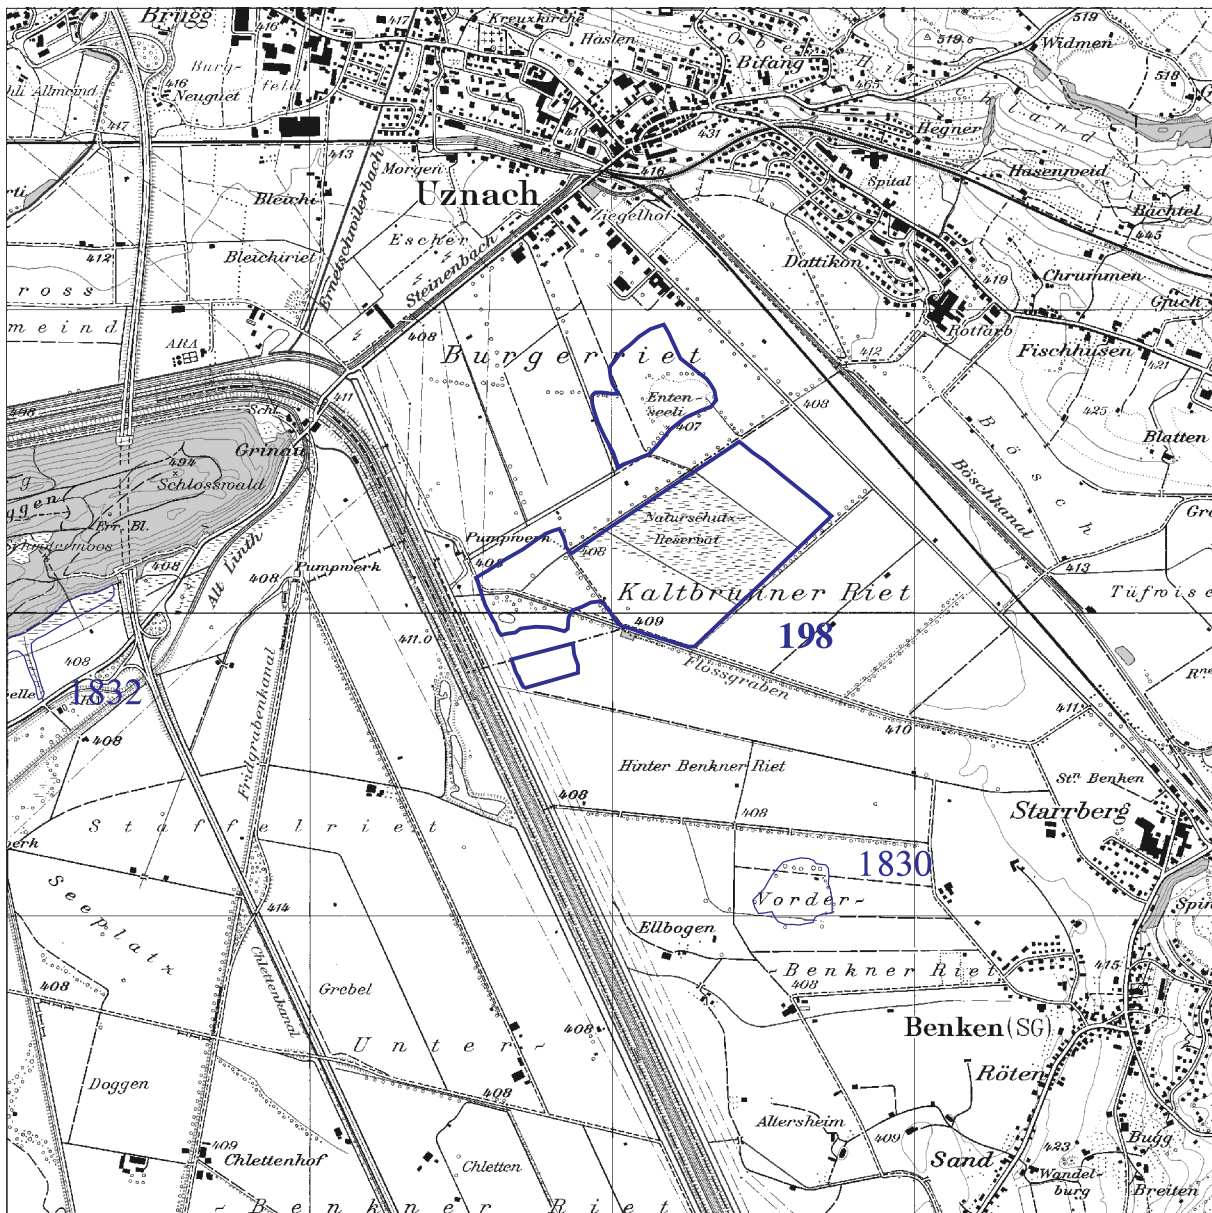

**Zusammensetzung**

(Schilf-)röhricht  
 Grosseeggenried  
 Kalk-Kleinseggenried  
 Saures Kleinseggenried  
 Pfeifengraswiese  
 Hochstaudenried, Nasswiese  
 Übergangsmoor

**Übriges**

Extensivkulturland  
 Hecken, Gehölze  
 Gewässer, Quellfluren  
 Intensivkulturland  
 Anlagen, Verkehrswege

**Umgebung**

Intensivkulturland  
 Gehölze, Wald  
 Gewässer, Quellfluren  
 Anlagen, Verkehrswege

**Naturraum**

Nordalpen

**Composition**

Roselière  
 Marais à grandes laiches  
 Bas-marais alcalin  
 Bas-marais acide  
 Prairie à molinie  
 Mégaphorbiaie / prairie humide  
 Marais de transition

**Région naturelle**

Nord des Alpes

**Composizione**

Canneto  
 Palude a grandi carici  
 Palude basifila a piccole carici  
 Palude acidofila a piccole carici  
 Prateria a molinia  
 Prato umido  
 Torbiera di transizione

**Regione naturale**

Alpi settentrionali

Lokalität  
Localité  
Località

*Benkner-, Burger- und Kaltbrunner Riet*

Abgrenzung  
Périmètre  
Perimetro

FMI 98

716

717