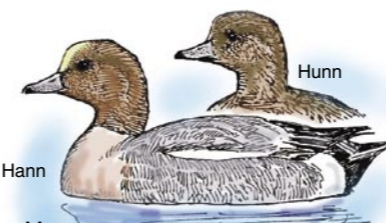

Brunnake
Snárttal
Anas penelope
Vanlig på vår og høsttrekk