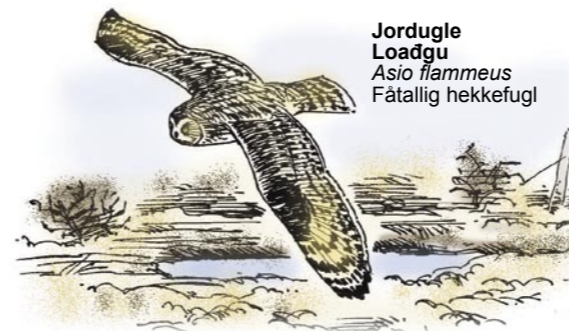

Jordugle
Loadgu
Asio flammeus
Fåtallig hekkefugl