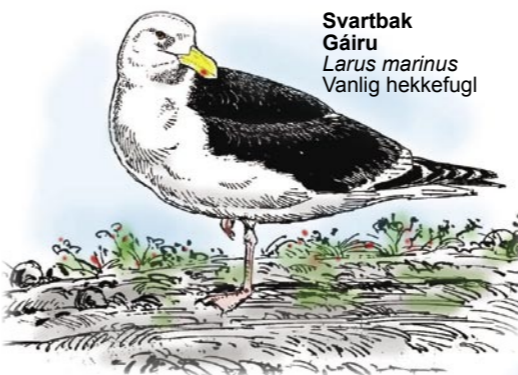

Rødingetrost
Rukesrásttis
Turdus iliacus
Vanlig hekkefugl

Sandlo
Buvvedat
Charadrius hiaticula
Vanlig hekkefugl

Lappspeve
Rukesguškil
Limos lapponica
Vanlig på vår og høsttrekk

Vipe
Vuoktaláfol
Vanellus vanellus
Vanlig hekkefugl

Brushane
Rávgoš
Philomachus pugnax
Vanlig hekkefugl

Grønnstilk
Ruonájuolčoavžžu
Tringa glareola
Vanlig hekkefugl

Dvergfalk
Cizášfáli
Falco columbarius
Fåtallig hekkefugl

Vandrefalk
Bárbmofáli
Falco peregrinus
Fåtallig hekkefugl

Siland
Vuoktagoalsi
Mergus serrator
Vanlig på vår og høsttrekk

Tjeld
Cagán
Haematopus ostralegus
Vanlig hekkefugl

Storspeve
Stuorraguškil
Numenius arquata
Vanlig hekkefugl

Svartbak
Gáiru
Larus marinus
Vanlig hekkefugl