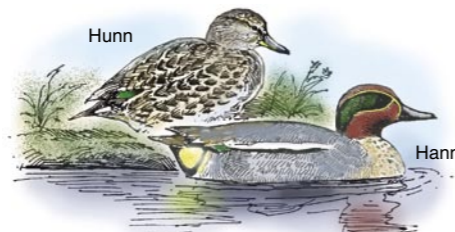

Siland
Vuoktagoalsi
Mergus serrator
Vanlig på vår og høsttrekk

Tjeld
Cagán
Haematopus ostralegus
Vanlig hekkefugl

Storspeve
Stuorraguškil
Numenius arquata
Vanlig hekkefugl

Svartbak
Gáiru
Larus marinus
Vanlig hekkefugl

Gråmåke
Skávli
Larus argentatus
Vanlig hekkefugl

Havørn
Mearraçoaskin
Haliaeetus albicilla
Fåtallig hekkefugl

Laksand
Gussagoalsi
Mergus Merganser
Vanlig på vår og høsttrekk

Krikkand
Ciksa
Anas crecca
Vanlig på vår og høsttrekk