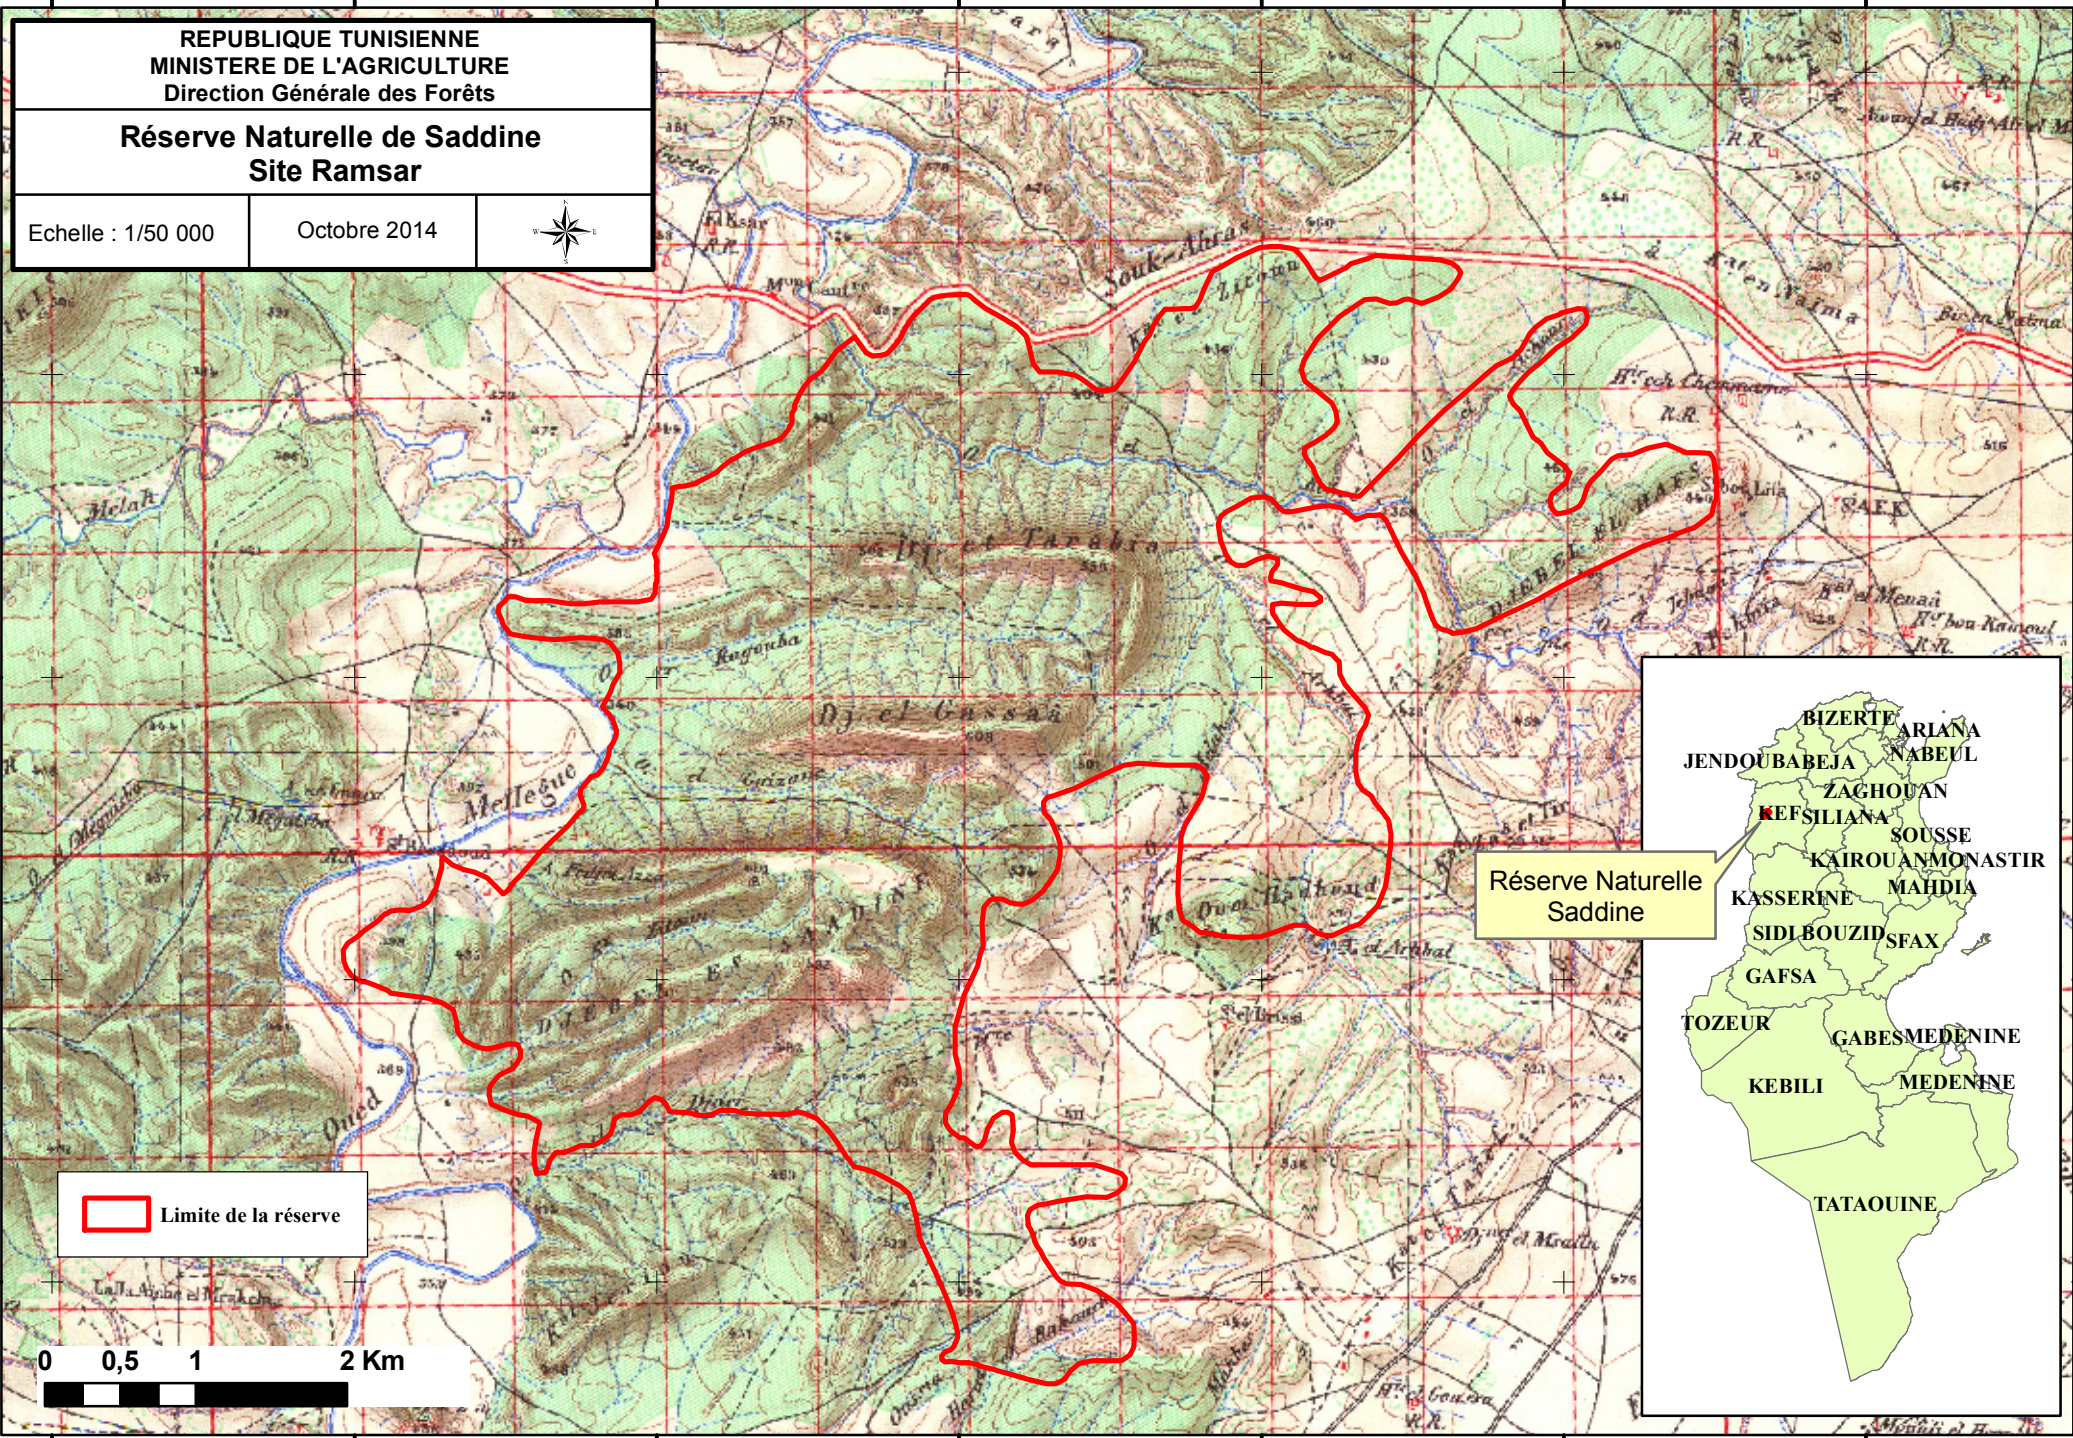

3996000

3996000

3994000

3994000

3992000

3992000

3990000

3990000

0 0,5 1 2 Km

450000 452000 454000 456000 458000 460000 462000

Réserve Naturelle
Saddine

Limite de la réserve