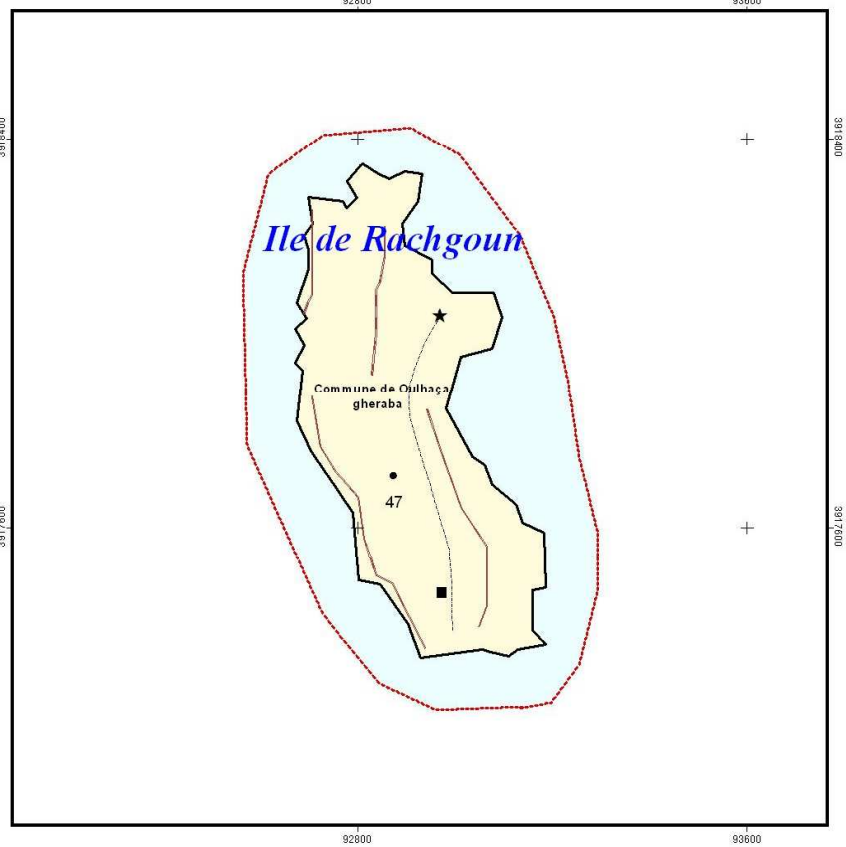

Site classé Ramsar

Surface du site classé Ramsar: 66 Has

Légende

●	Point coté
★	Phare
■	Poste de vigie
---	Piste
—	Escarpement rocheux
---	Limite Ramsar
□	Limite ile

Projection UTM

SITE RAMSAR : ILE DE RACHGOUN Wilaya de Ain Temouchent

Echelle: 1/ 8 000

Carte réalisée par Salhi H, DGF.