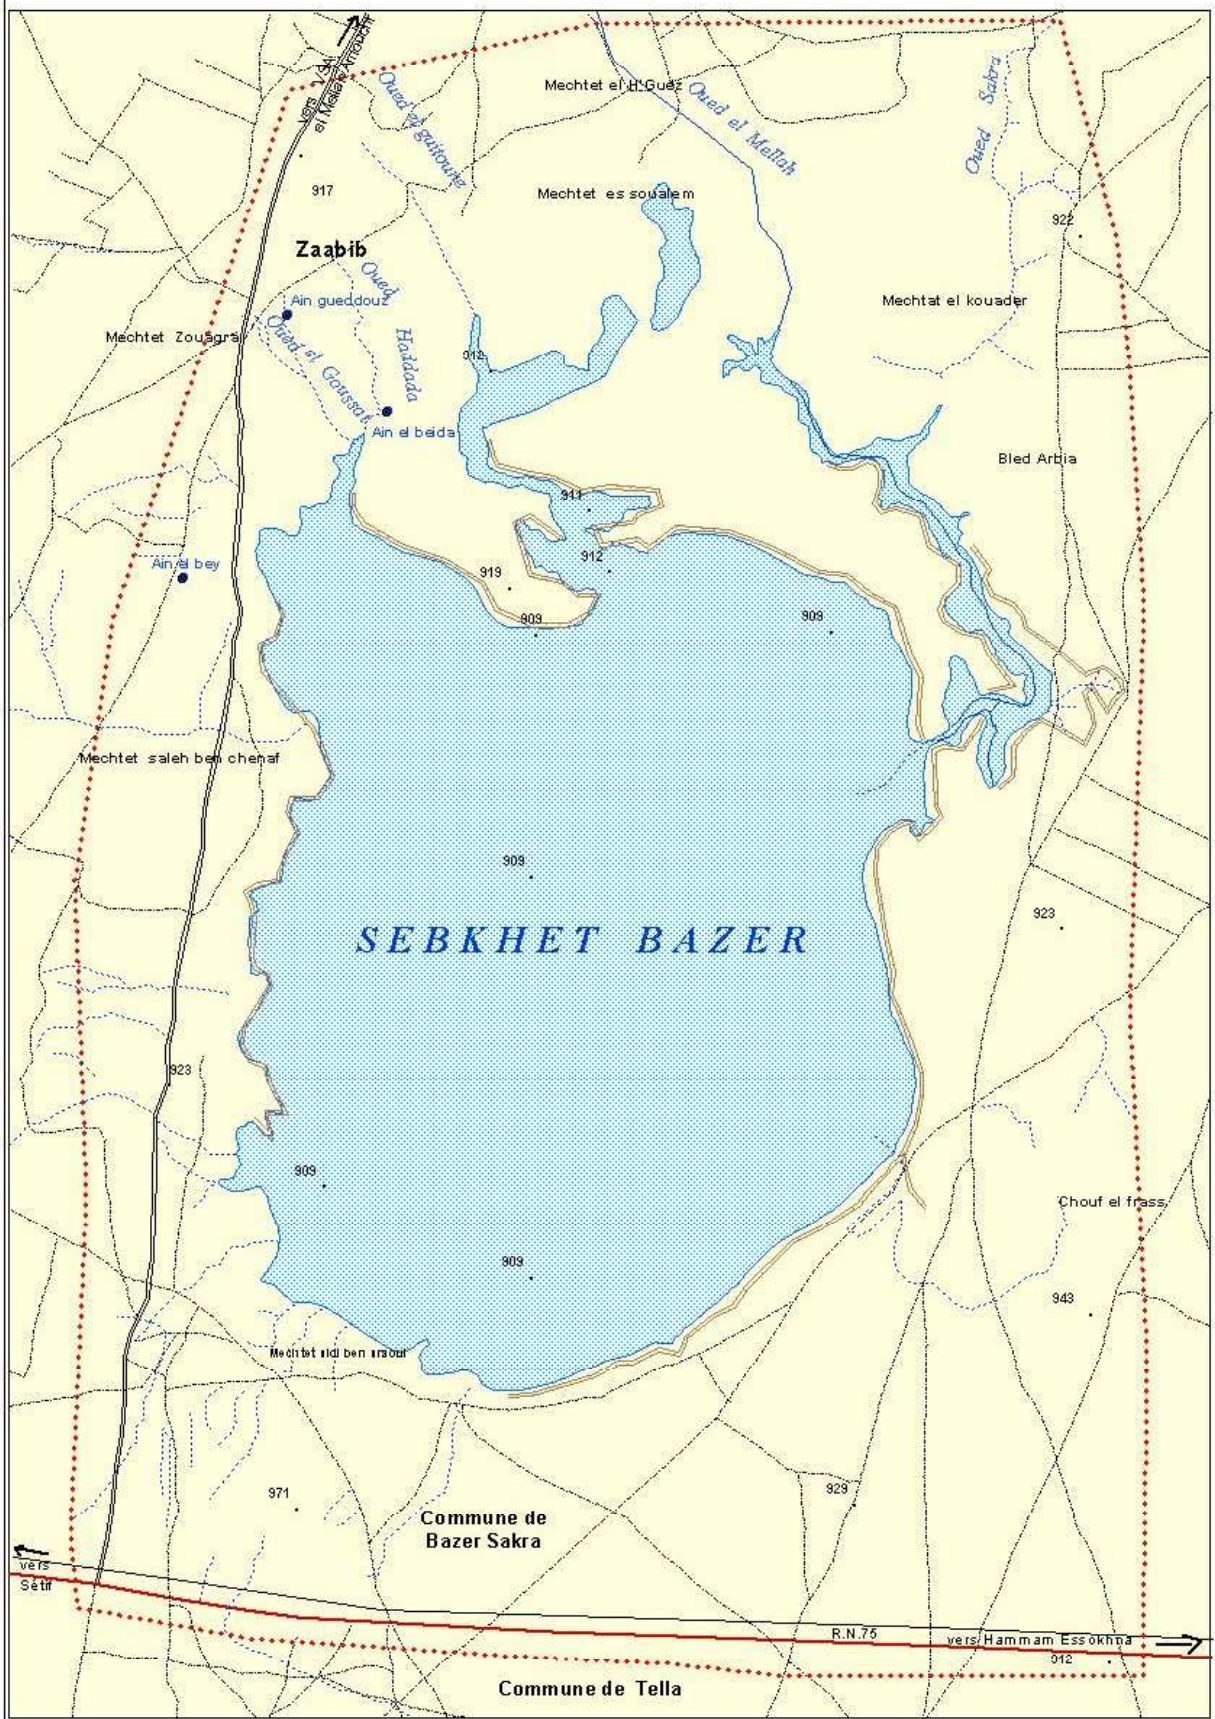

# SEBKHET BAZER (Wilaya de Sétif)

Echelle: 1/ 30 000

Surface du site classé Ramsar: 4 379 ha

Site classé Ramsar

**Légende**

**1- Planimétrie**

- ..... Limite du site classé Ramsar
- Limite de commune
- Route nationale
- Route
- - - - - Piste

**2- Hydrographie**

- Oued permanent
- - - - - Oued temporaire
- Source

**3- Occupation du sol**

- Zone humide
- Fond cartographique

**4- Orographie**

- Talus
- Point coté