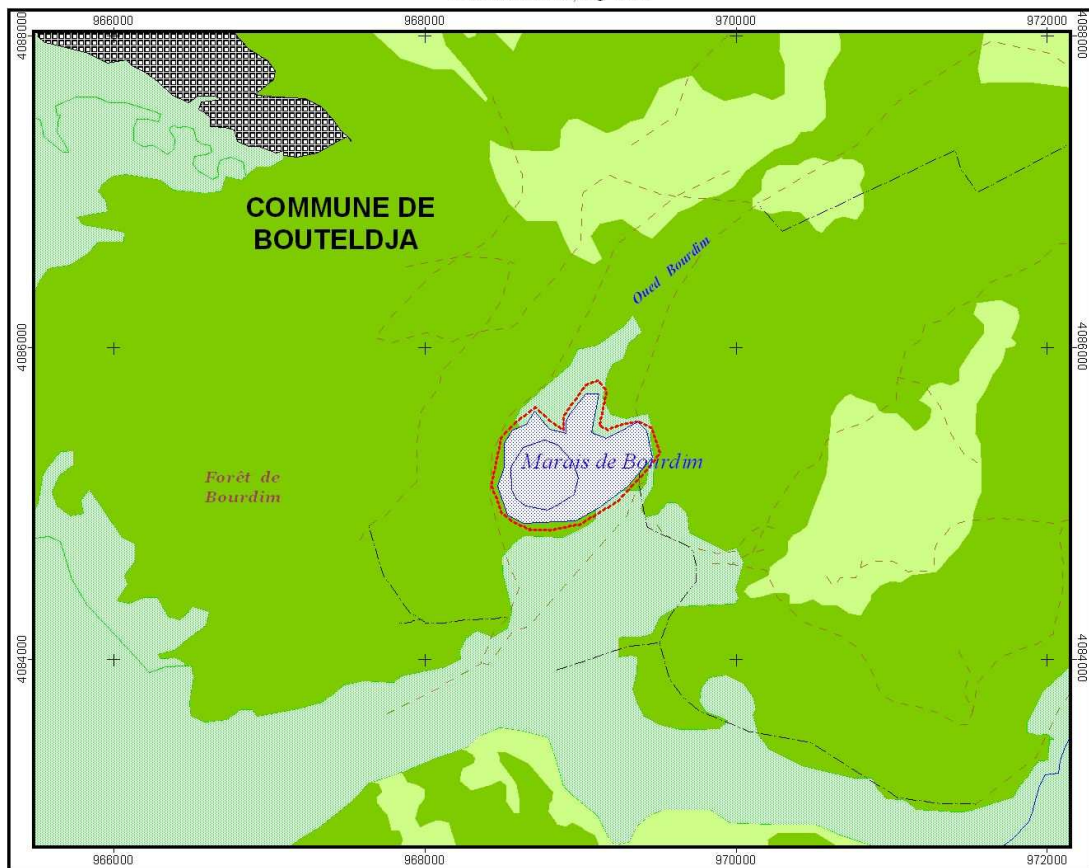

SITE RAMSAR MARAIS DE BOURDIM

WILAYA D'EL TARF

ECHELLE: 1/25 000

Site classé Ramsar

Surface du site
classé Ramsar: 59 Ha

Légende	
	Limites du site Ramsar
	Chemin forestier
	Sentier
	Oued permanent
Occupation du sol	
	Agglomération
	Cultures
	Forêt
	Maquis
	Zone humide

Projection UTM

Carte réalisée par Salhi Hamida, DGF