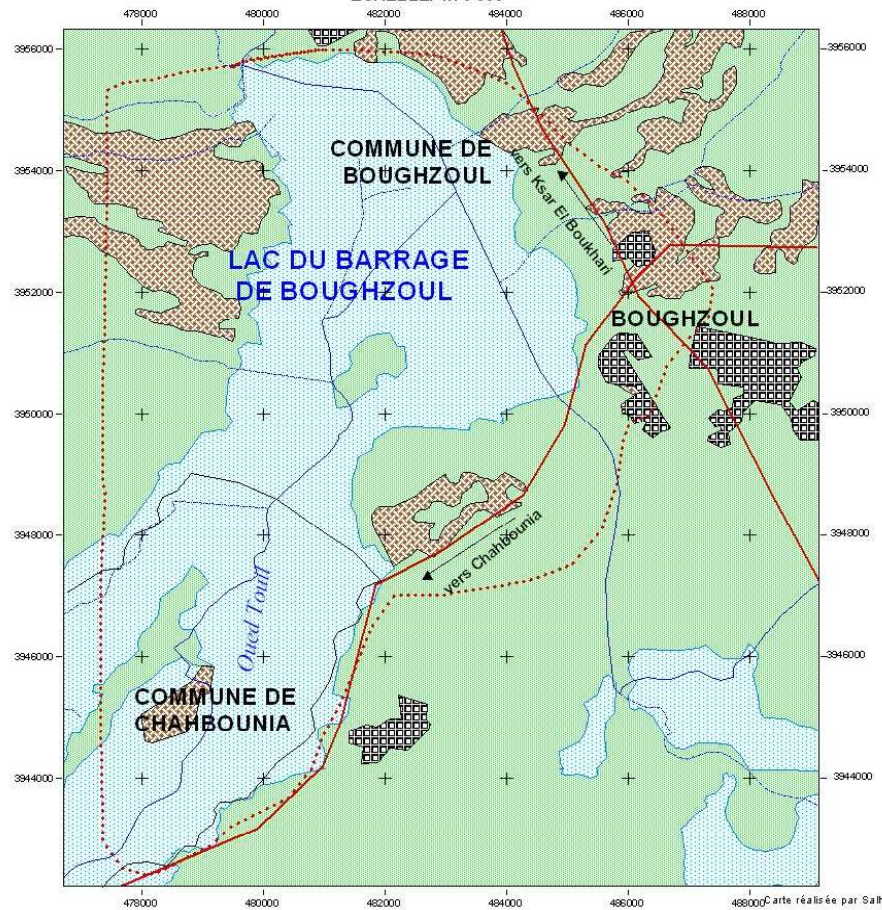

Site classé Ramsar

Surface du site classé Ramsar: 9058 has

Légende	
	Limites de communes
	Limites Ramsar
	Route nationale
	Oued permanent
	Oued temporaire
Occupation du sol	
	Agglomération
	Culture
	Zone humide
	Parcours

Projection: UTM

## SITE RAMSAR DU LAC DU BARRAGE DE BOUGHZOUL Wilaya de MEDEA

ECHELLE/ 1/70 000

Carte réalisée par Salhi H., D.G.F